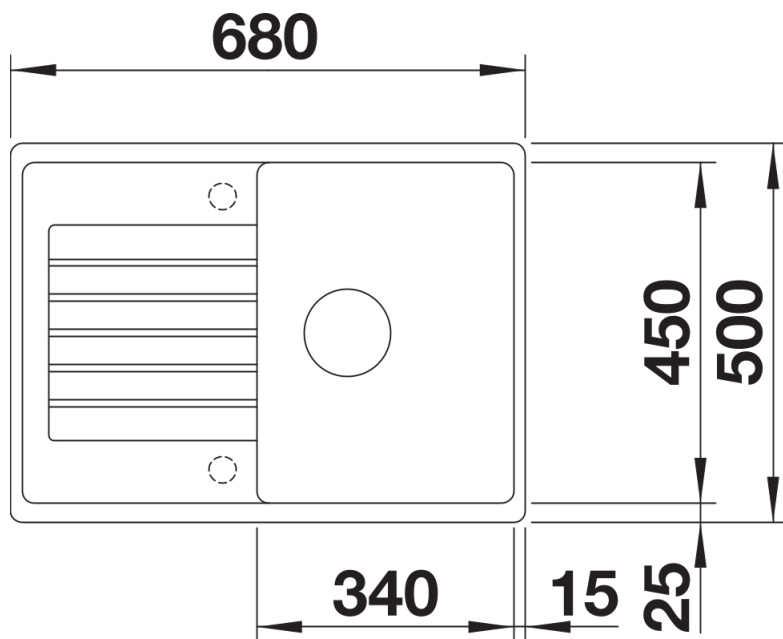

Produktdatenblatt ZIA 45 S Compact

Art. Nr. 526008

Vorteil

- Modernes Design mit klarer Linienführung
- Funktionales und komfortables Arbeiten
- Kompaktes Aussenmass durch verkürzte Abtropffläche
- Klassische Beckenanordnung für reversible Einbaumöglichkeit

Farben

Verfügbare Farben

schwarz
anthrazit
vulkangrau
weiss
softweiss
cafe

SILGRANIT schwarz

Lieferumfang

- Ablaufgarnitur mit Raumsparrohr
- 3 1/2" Korbventil mit Ablassfernbedienung (Drehbetätigung)

Details

Aufsicht

Ausschnitt

Frontansicht

Seitenansicht