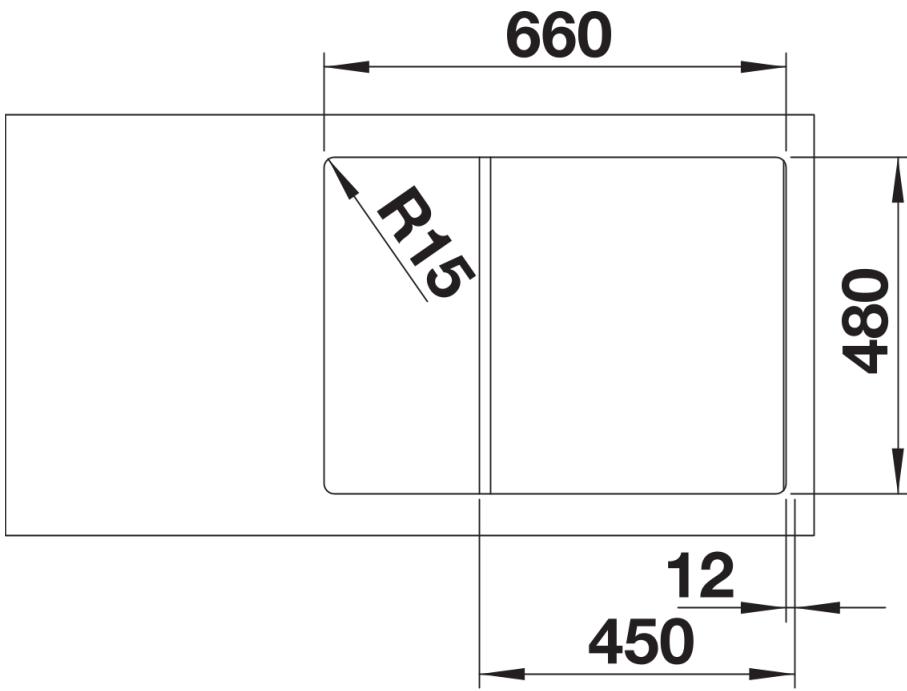

Produktdatenblatt ZIA 45 S Compact

Art. Nr. 526008

Vorteil

- Modernes Design mit klarer Linienführung
- Funktionales und komfortables Arbeiten
- Kompaktes Aussenmass durch verkürzte Abtropffläche
- Klassische Beckenanordnung für reversible Einbaumöglichkeit

Aufsicht

Ausschnitt

Frontansicht

Seitenansicht