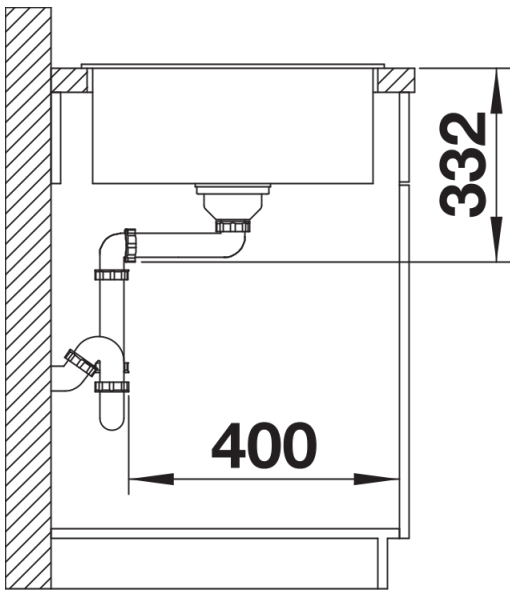

Produktdatenblatt ZIA 45 S Compact

Art. Nr. 526008

Vorteil

- Modernes Design mit klarer Linienführung
- Funktionales und komfortables Arbeiten
- Kompaktes Aussenmass durch verkürzte Abtropffläche
- Klassische Beckenanordnung für reversible Einbaumöglichkeit

Farben

Verfügbare Farben

schwarz
anthrazit
vulkangrau
weiss
softweiss
cafe

SILGRANIT schwarz

Lieferumfang

- Ablaufgarnitur mit Raumsparrohr
- 3 1/2" Korbventil mit Ablassfernbedienung (Drehbetätigung)

Details

Aufsicht

Ausschnitt

Frontansicht

Seitenansicht