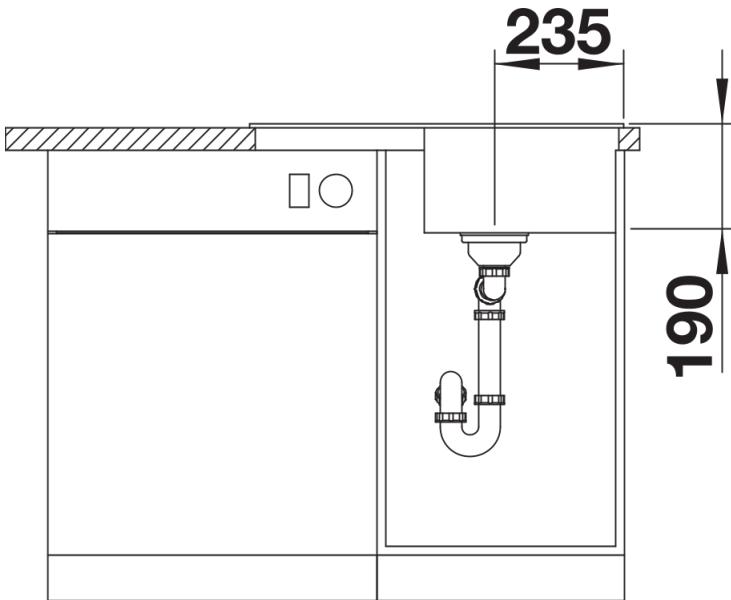

Produktdatenblatt ZIA 45 S Compact

Art. Nr. 526008

Vorteil

- Modernes Design mit klarer Linienführung
- Funktionales und komfortables Arbeiten
- Kompaktes Aussenmass durch verkürzte Abtropffläche
- Klassische Beckenanordnung für reversible Einbaumöglichkeit

Farben

Verfügbare Farben

schwarz
anthrazit
vulkangrau
weiss
softweiss
cafe

SILGRANIT schwarz

Lieferumfang

- Ablaufgarnitur mit Raumsparrohr
- 3 1/2" Korbventil mit Ablassfernbedienung (Drehbetätigung)

Details

Aufsicht

Ausschnitt

Frontansicht

Seitenansicht