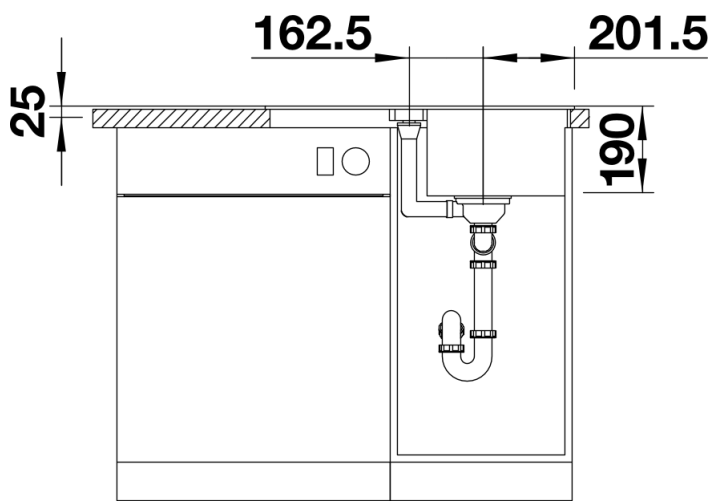

## Lieferumfang

---

- Ablaufgarnitur mit Raumsparrohr
- 3 12 InFinoKorbventil mit Abлаuffernbedienung Drehbetätigung

## Details

---

Aufsicht

Ausschnitt

Frontansicht

Seitenansicht