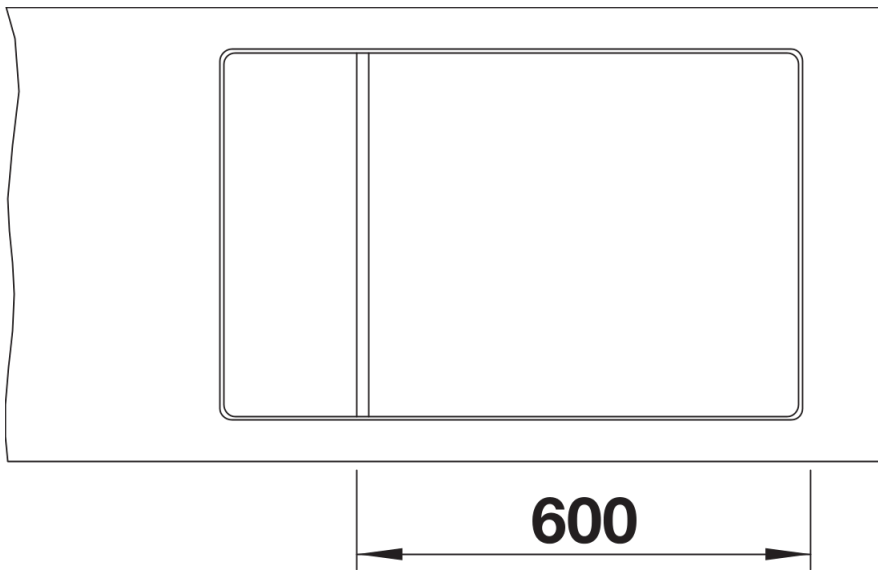

229234 - Tropfgitter aus Edelstahl

Details

Aufsicht

Ausschnitt

Frontansicht

Seitenansicht