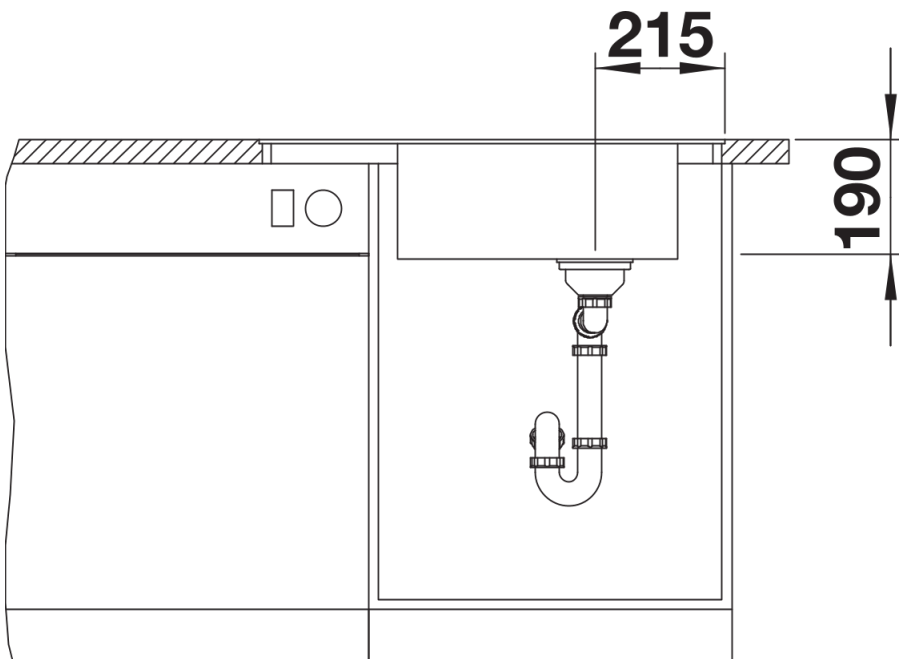

229234 - Tropfgitter aus Edelstahl

Details

Aufsicht

Ausschnitt

Frontansicht

Seitenansicht