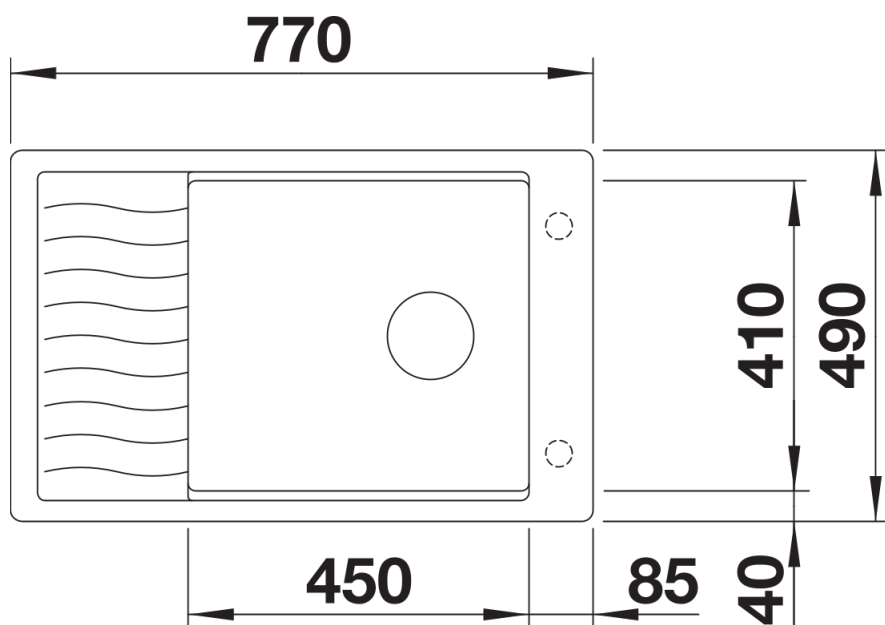

229234 - Tropfgitter aus Edelstahl

Details

Aufsicht

Ausschnitt

Frontansicht

Seitenansicht