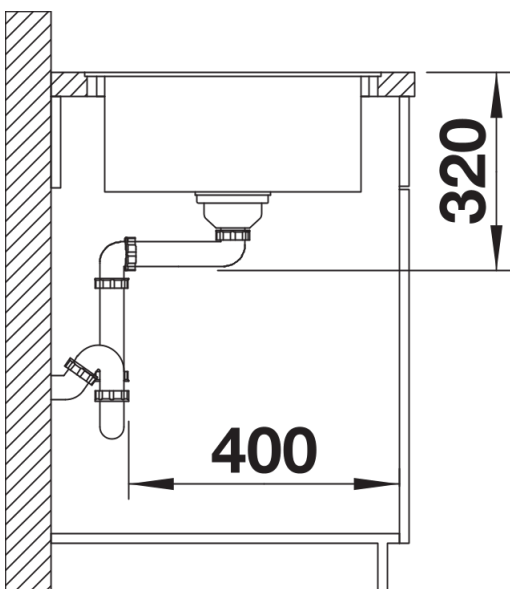

229234 - Tropfgitter aus Edelstahl

Details

Aufsicht

Ausschnitt

Frontansicht

Seitenansicht