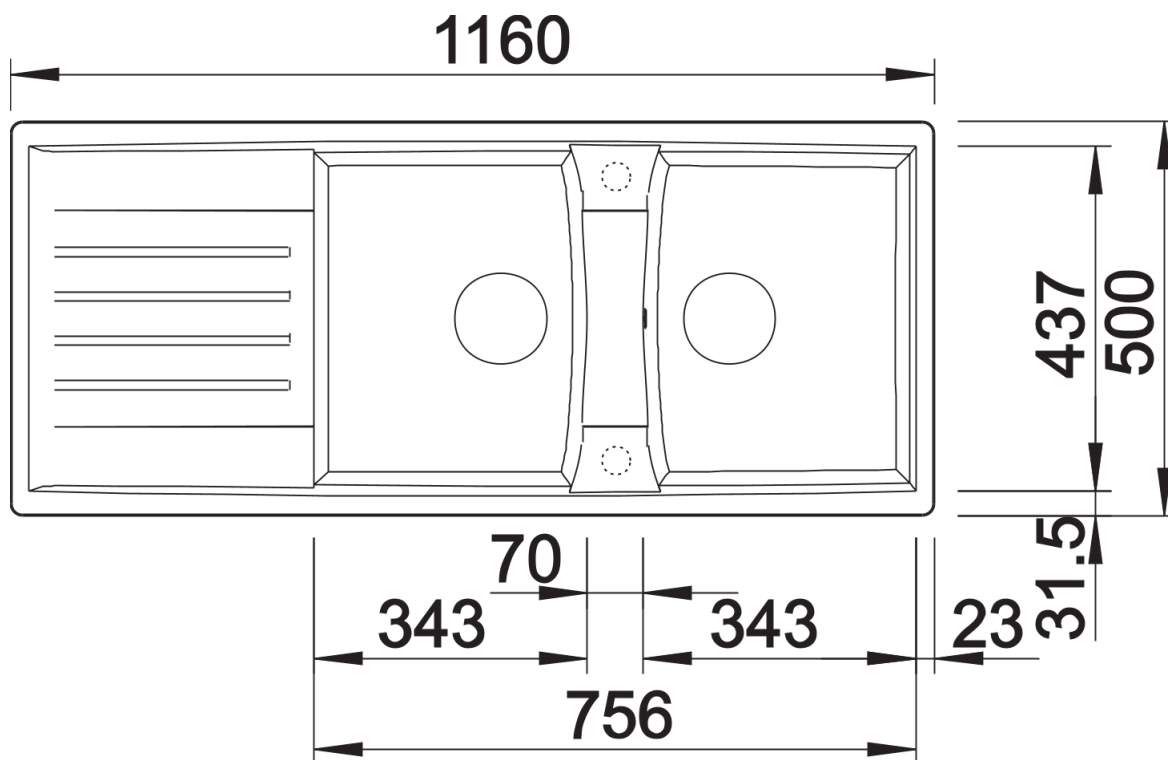

Lieferumfang

- Ablaufgarnitur mit Raumsparrohr
- 2 x 3 ½" InFino-Korbventil mit Abлаuffernbedienung (Drehbetätigung) für 1 Becken

Details

Aufsicht