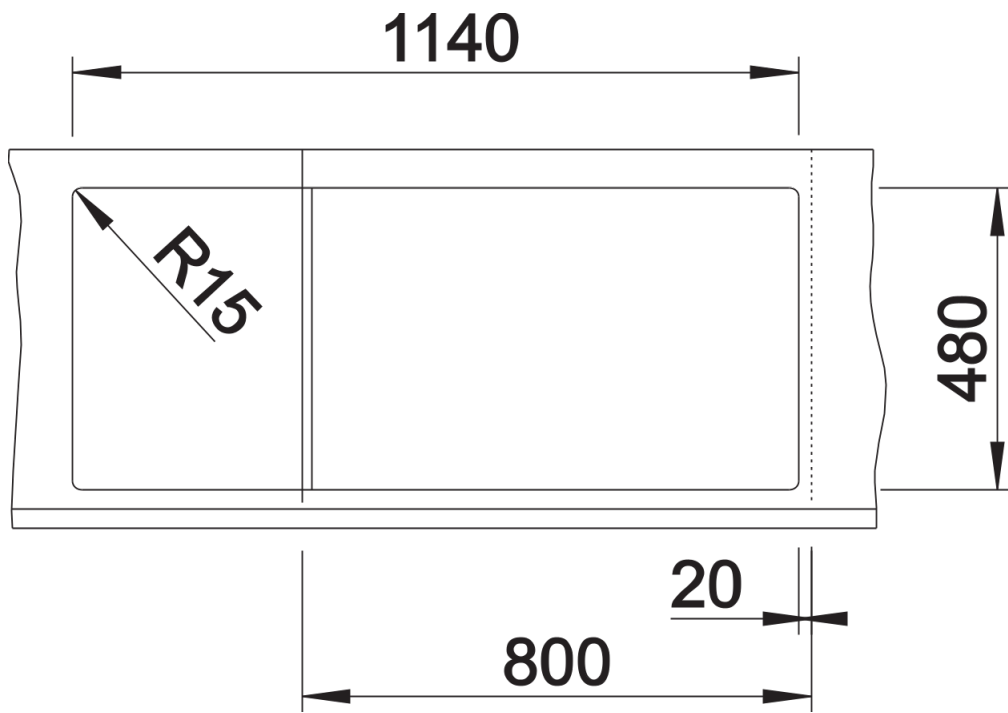

Ausschnitt