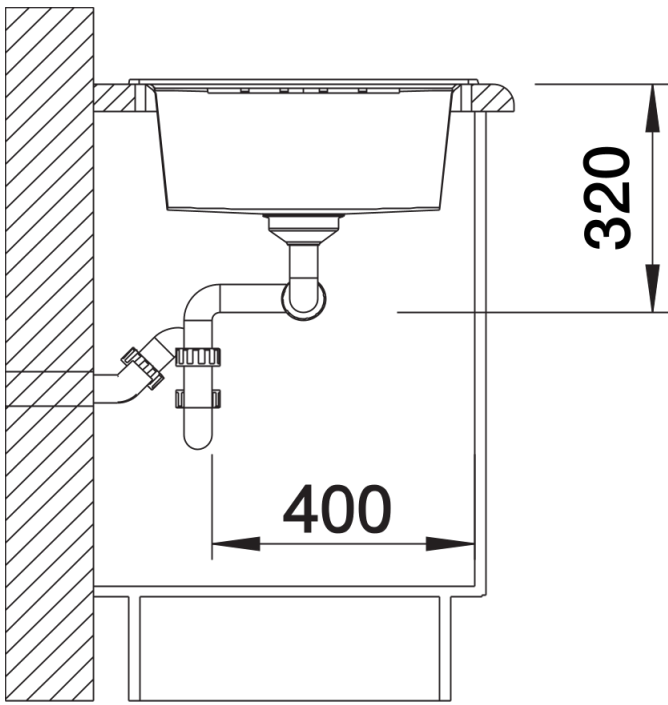

## Lieferumfang

---

- Ablaufgarnitur mit Raumsparrohr
- 2 x 3 ½" InFino-Korbventil mit Abлаuffernbedienung (Drehbetätigung) für 1 Becken

## Aufsicht

Ausschnitt

Frontansicht

Seitenansicht