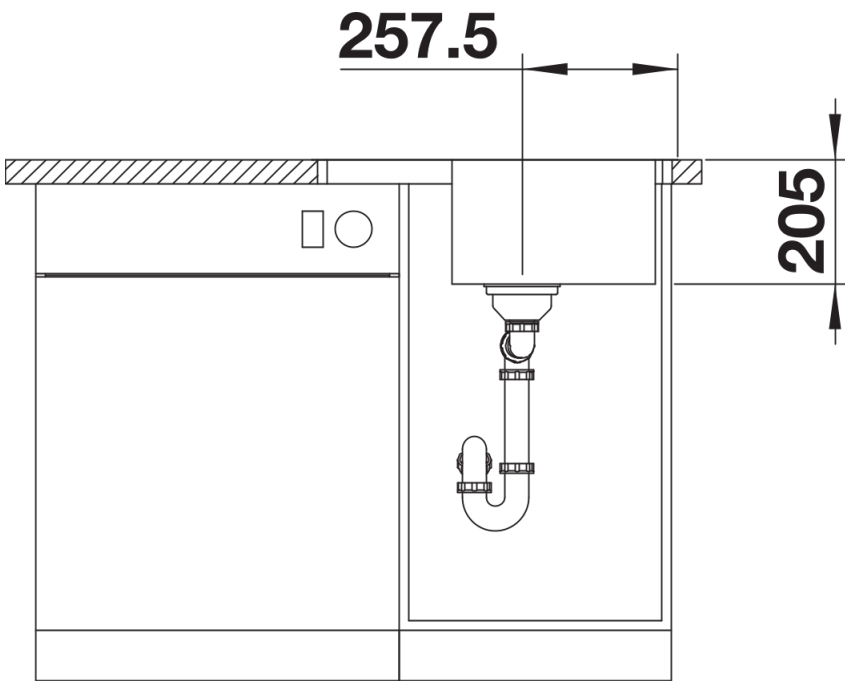

Produktdatenblatt LEMIS 45 S-IF Mini

Art. Nr. 525114

Vorteil

- Moderne, klare Gestaltung
- Grosses Beckenvolumen
- Kompakte Abtropffläche
- Eleganter IF-Flachrand für flächenbündigen oder aufliegenden Einbau
- Reversibel einbaubar
- 3 ½" Korbventil
- Mit Abflauffernbedienung

Lieferumfang

- Ablaufgarnitur mit Raumsparrohr
- 3 1/2" Korbventil mit Ablassfernbedienung (Drehbetätigung)

Details

Aufsicht

Ausschnitt

Frontansicht

Seitenansicht