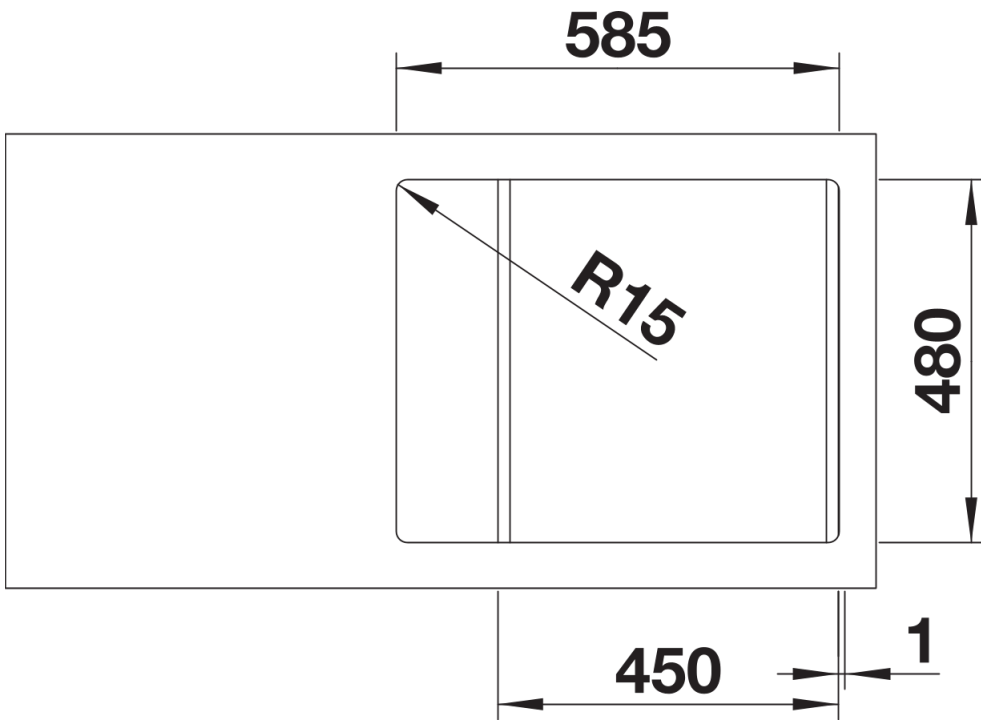

Produktdatenblatt LEMIS 45 S-IF Mini

Art. Nr. 525114

Vorteil

- Moderne, klare Gestaltung
- Grosses Beckenvolumen
- Kompakte Abtropffläche
- Eleganter IF-Flachrand für flächenbündigen oder aufliegenden Einbau
- Reversibel einbaubar
- 3 ½" Korbventil
- Mit Abflauffernbedienung

Lieferumfang

- Ablaufgarnitur mit Raumsparrohr
- 3 1/2" Korbventil mit Ablassfernbedienung (Drehbetätigung)

Details

Aufsicht

Ausschnitt

Frontansicht

Seitenansicht