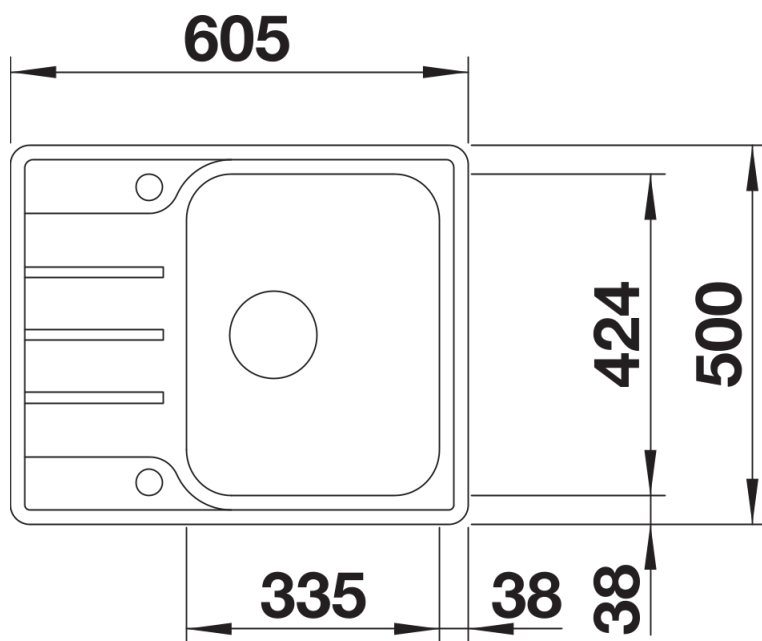

Produktdatenblatt LEMIS 45 S-IF Mini

Art. Nr. 525114

Vorteil

- Moderne, klare Gestaltung
- Grosses Beckenvolumen
- Kompakte Abtropffläche
- Eleganter IF-Flachrand für flächenbündigen oder aufliegenden Einbau
- Reversibel einbaubar
- 3 ½" Korbventil
- Mit Abflauffernbedienung

Lieferumfang

- Ablaufgarnitur mit Raumsparrohr
- 3 1/2" Korbventil mit Ablassfernbedienung (Drehbetätigung)

Details

Aufsicht

Ausschnitt

Frontansicht

Seitenansicht