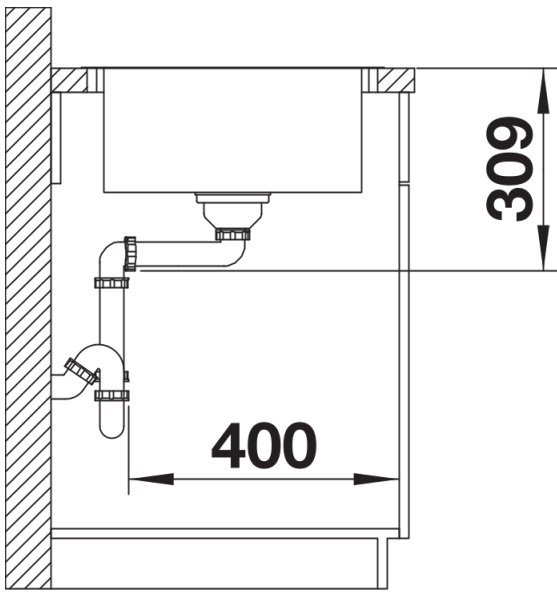

Produktdatenblatt LEMIS 45 S-IF Mini

Art. Nr. 525114

Vorteil

- Moderne, klare Gestaltung
- Grosses Beckenvolumen
- Kompakte Abtropffläche
- Eleganter IF-Flachrand für flächenbündigen oder aufliegenden Einbau
- Reversibel einbaubar
- 3 ½" Korbventil
- Mit Abflauffernbedienung

Lieferumfang

- Ablaufgarnitur mit Raumsparrohr
- 3 1/2" Korbventil mit Ablassfernbedienung (Drehbetätigung)

Details

Aufsicht

Ausschnitt

Frontansicht

Seitenansicht