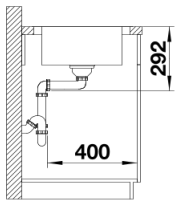

Produktdatenblatt DINAS XL 6 S

Art. Nr. 524255

Vorteil

- Harmonische, zeitlose Gestaltung
- Besonders geräumiges XL-Becken
- Großzügige Abtropffläche
- Reversibel einbaubar
- 3 ½" Korbventil
- Mit Abfluffernbedienung

Lieferumfang

- Ablaufgarnitur mit Raumsparrohr
- 3 ½" Korbventil mit Ablauffernbedienung (Drehbetätigung)
- Dichtung

Details

Aufsicht

Ausschnitt

Frontansicht

Seitenansicht