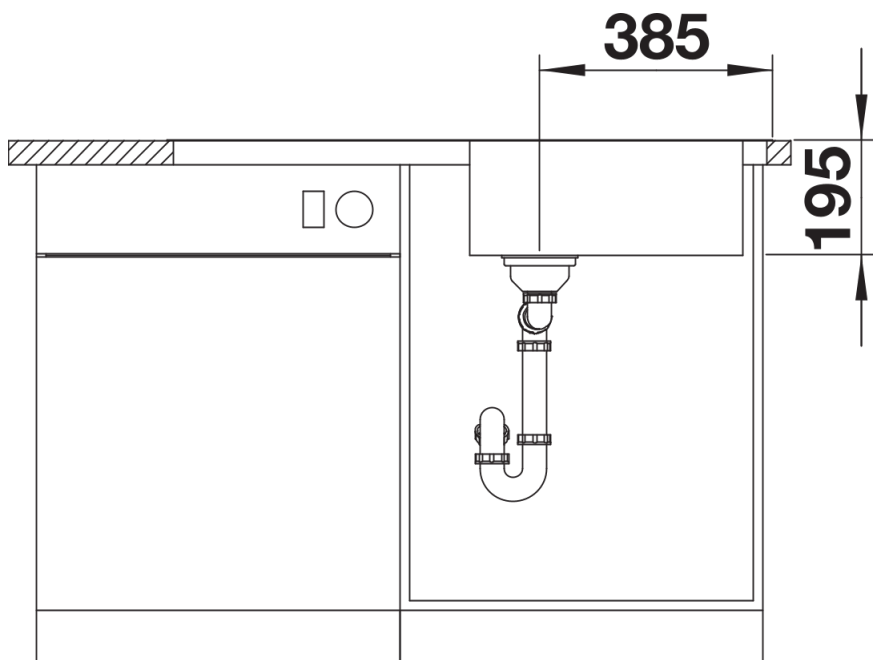

Produktdatenblatt DINAS XL 6 S

Art. Nr. 524255

Vorteil

- Harmonische, zeitlose Gestaltung
- Besonders geräumiges XL-Becken
- Großzügige Abtropffläche
- Reversibel einbaubar
- 3 ½" Korbventil
- Mit Abfluffernbedienung

Lieferumfang

- Ablaufgarnitur mit Raumsparrohr
- 3 ½" Korbventil mit Ablauffernbedienung (Drehbetätigung)
- Dichtung

Details

Aufsicht

Ausschnitt

Frontansicht

Seitenansicht