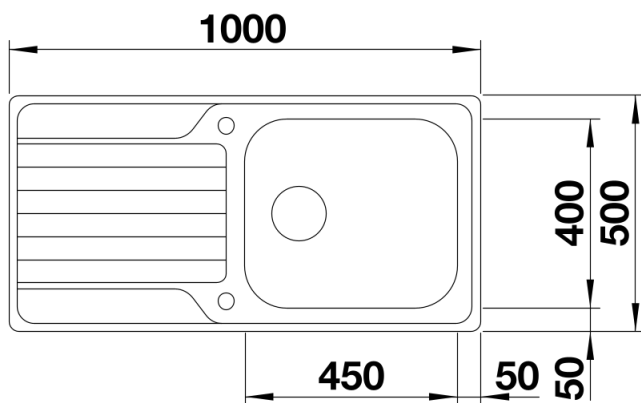

Produktdatenblatt DINAS XL 6 S

Art. Nr. 524255

Vorteil

- Harmonische, zeitlose Gestaltung
- Besonders geräumiges XL-Becken
- Großzügige Abtropffläche
- Reversibel einbaubar
- 3 ½" Korbventil
- Mit Abfluffernbedienung

Lieferumfang

- Ablaufgarnitur mit Raumsparrohr
- 3 ½" Korbventil mit Ablauffernbedienung (Drehbetätigung)
- Dichtung

Details

Aufsicht

Ausschnitt

Frontansicht

Seitenansicht