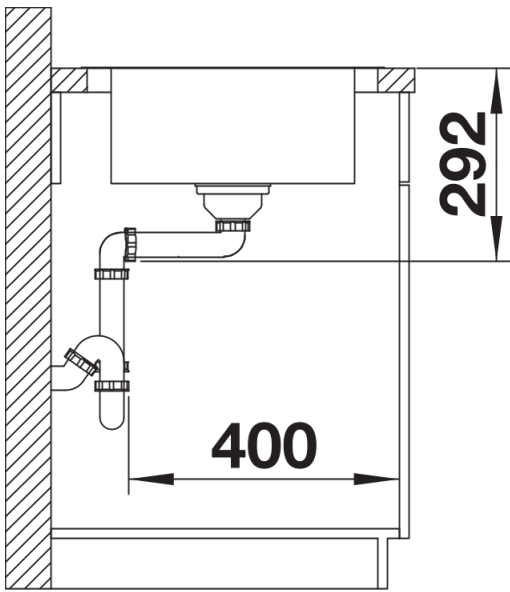

## Lieferumfang

---

- Ablaufgarnitur mit Raumsparrohr
- 3 ½" Korbventil mit Abлаuffernbedienung (Drehbetätigung)
- Dichtung

## Aufsicht

Ausschnitt

Frontansicht

Seitenansicht