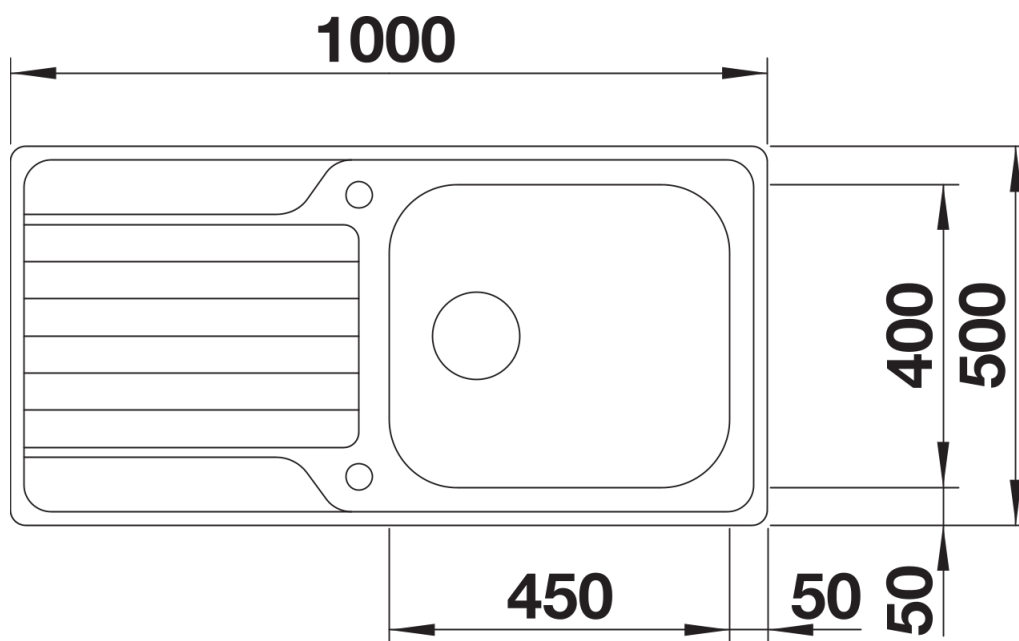

## Produktdatenblatt DINAS XL 6 S

Art. Nr. 524255

Vorteil

---

- Harmonische, zeitlose Gestaltung
- Besonders geräumiges XL-Becken
- Grosszügige Abtropffläche
- Reversibel einbaubar
- 3 ½" Korbventil
- Mit Ablauffernbedienung

## Lieferumfang

---

- Ablaufgarnitur mit Raumsparrohr
- 3 ½" Korbventil mit Abлаuffernbedienung (Drehbetätigung)
- Dichtung

## Aufsicht

Ausschnitt

Frontansicht

Seitenansicht