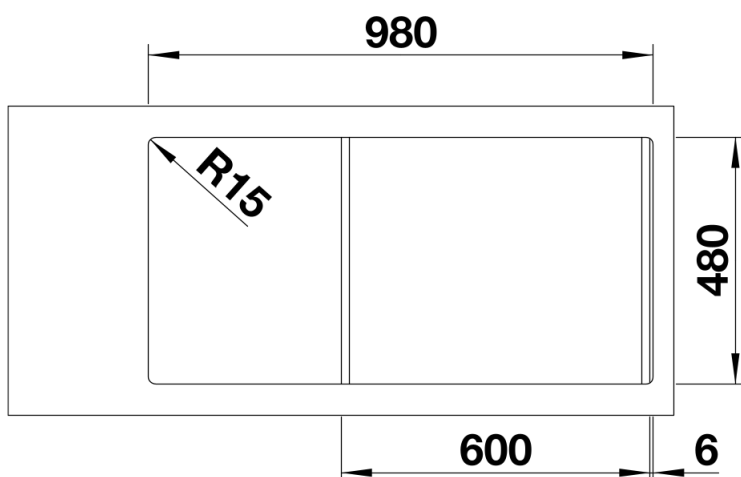

Produktdatenblatt DINAS XL 6 S

Art. Nr. 524255

Vorteil

- Harmonische, zeitlose Gestaltung
- Besonders geräumiges XL-Becken
- Großzügige Abtropffläche
- Reversibel einbaubar
- 3 ½" Korbventil
- Mit Abfluffernbedienung

Lieferumfang

- Ablaufgarnitur mit Raumsparrohr
- 3 ½" Korbventil mit Ablauffernbedienung (Drehbetätigung)
- Dichtung

Details

Aufsicht

Ausschnitt

Frontansicht

Seitenansicht