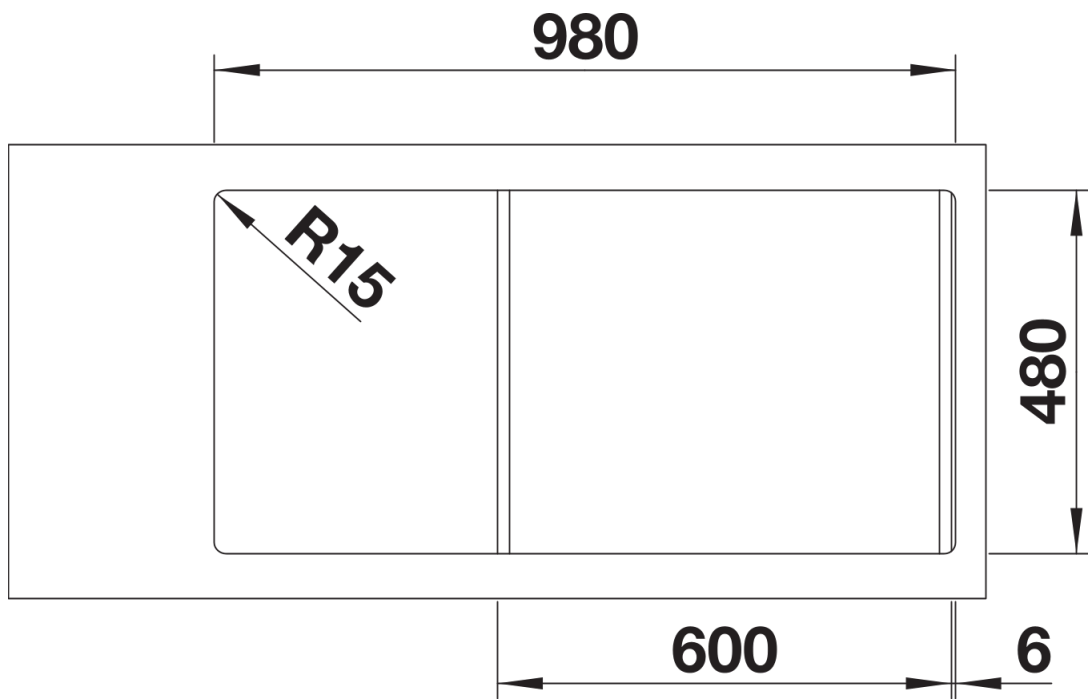

## Produktdatenblatt DINAS XL 6 S

Art. Nr. 524255

Vorteil

---

- Harmonische, zeitlose Gestaltung
- Besonders geräumiges XL-Becken
- Grosszügige Abtropffläche
- Reversibel einbaubar
- 3 ½" Korbventil
- Mit Ablauffernbedienung

## Lieferumfang

---

- Ablaufgarnitur mit Raumsparrohr
- 3 ½" Korbventil mit Abлаuffernbedienung (Drehbetätigung)
- Dichtung

## Aufsicht

Ausschnitt

Frontansicht

Seitenansicht