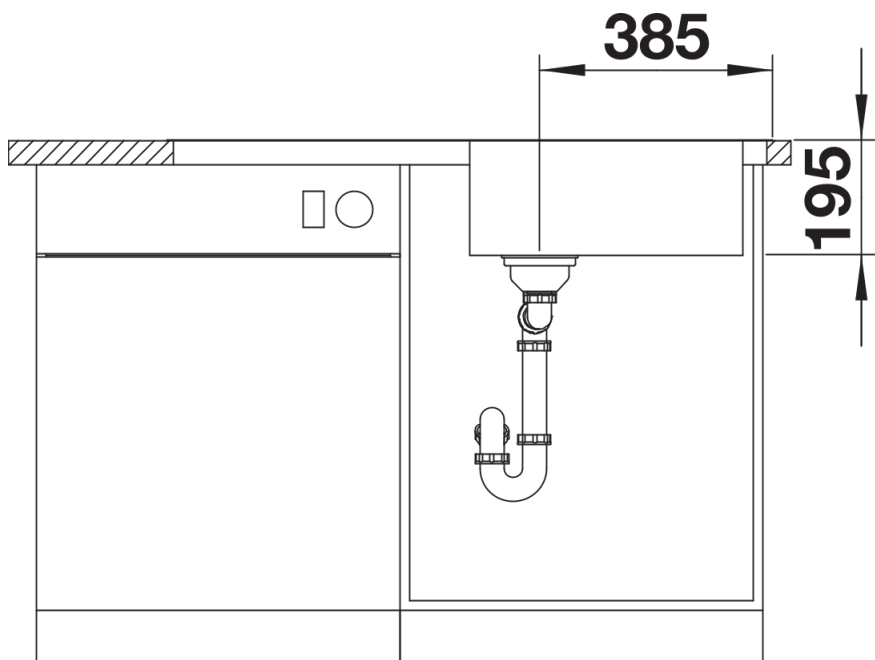

## Produktdatenblatt DINAS XL 6 S

Art. Nr. 524255

Vorteil

---

- Harmonische, zeitlose Gestaltung
- Besonders geräumiges XL-Becken
- Grosszügige Abtropffläche
- Reversibel einbaubar
- 3 ½" Korbventil
- Mit Ablauffernbedienung

## Lieferumfang

---

- Ablaufgarnitur mit Raumsparrohr
- 3 ½" Korbventil mit Abлаuffernbedienung (Drehbetätigung)
- Dichtung

## Aufsicht

Ausschnitt

Frontansicht

Seitenansicht