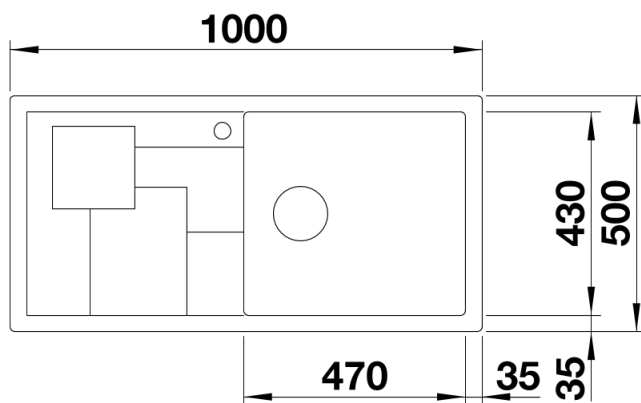

## Lieferumfang

---

- SITYPad lava grey
- SITYBox lava grey
- Ablaufgarnitur mit Raumsparrohr
- 3 ½" InFinoKorbventil

235900 - SITYPad lava grey

235494 - SITYBox lava grey

## Aufsicht

Ausschnitt

Frontansicht

Seitenansicht