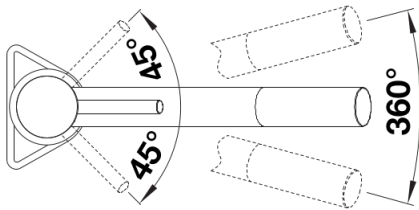

Produktdatenblatt KANO

Art. Nr. 526175

Vorteil

- Schlanke Armatur in ästhetischem Design
- Besonders für kompakte Spülen geeignet
- Erweiterter Aktionsradius durch 360° schwenkbaren Auslauf
- Color-Ausführung in perfekter Abstimmung zu farbigen Spülen und Becken aus SILGRANIT

Farben

Verfügbare Farben

schwarz/chrom
anthrazit/chrom
vulkangrau/chrom
weiss/chrom
softweiss/chrom
cafe/chrom

SILGRANIT-Look zweifarbig schwarz/chrom

Lieferumfang

- 360° schwenkbarer Auslauf für größere Reichweite
- Ø 35 mm Armaturenbohrung erforderlich
- Mit Keramikscheiben-Kartusche
- Patentierter Strahlregler für deutlich reduzierte Verkalkung
- Flexible Anschlussrohre, 500 mm lang und $\frac{3}{8}$ "-Mutter
- Stabilisierungsplatte zur Erhöhung der Standfestigkeit der Armatur beim Einbau in Edelstahlspülen

Details

Schwenkbereich

Seitenansicht