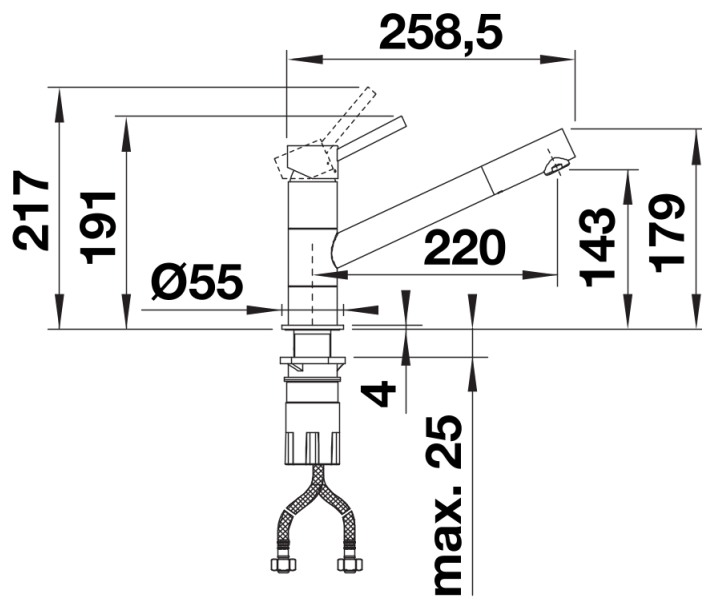

Produktdatenblatt KANO

Art. Nr. 526175

Vorteil

- Schlanke Armatur in ästhetischem Design
- Besonders für kompakte Spülen geeignet
- Erweiterter Aktionsradius durch 360° schwenkbaren Auslauf
- Color-Ausführung in perfekter Abstimmung zu farbigen Spülen und Becken aus SILGRANIT

Farben

Verfügbare Farben

schwarz/chrom
anthrazit/chrom
vulkangrau/chrom
weiss/chrom
softweiss/chrom
cafe/chrom

SILGRANIT-Look zweifarbig schwarz/chrom

Lieferumfang

- 360° schwenkbarer Auslauf für größere Reichweite
- Ø 35 mm Armaturenbohrung erforderlich
- Mit Keramikscheiben-Kartusche
- Patentierter Strahlregler für deutlich reduzierte Verkalkung
- Flexible Anschlussrohre, 500 mm lang und $\frac{3}{8}$ "-Mutter
- Stabilisierungsplatte zur Erhöhung der Standfestigkeit der Armatur beim Einbau in Edelstahlspülen

Details

Schwenkbereich

Seitenansicht