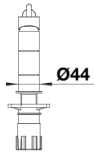

Farben

Verfügbare Farben

schwarz/chrom
anthrazit/chrom
vulkangrau/chrom
weiss/chrom
softweiss/chrom
cafe/chrom

SILGRANIT-Look zweifarbig schwarz/chrom

Lieferumfang

- 360° schwenkbarer Auslauf für größere Reichweite
- Ø 35 mm Armaturenbohrung erforderlich
- Mit Keramikscheiben-Kartusche
- Patentierter Strahlregler für deutlich reduzierte Verkalkung
- Flexible Anschlussrohre, 500 mm lang und $\frac{3}{8}$ "-Mutter
- Stabilisierungsplatte zur Erhöhung der Standfestigkeit der Armatur beim Einbau in Edelstahlspülen

Details

Schwenkbereich

Seitenansicht