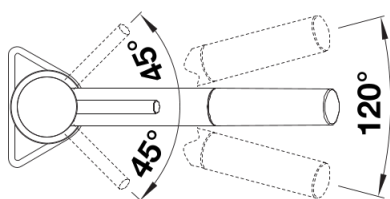

Produktdatenblatt KANO-S

Art. Nr. 526174

Vorteil

- Schlanke Armatur in ästhetischen Design
- Mit herausziehbarem Auslauf
- Besonders für kompakte Spülen geeignet
- Erweiterter Aktionsradius durch 120° schwenkbaren Aktionsradius
- Color-Ausführung in perfekter Abstimmung zu farbigen Spülen und Becken aus SILGRANIT

Farben

Verfügbare Farben

schwarz/chrom
anthrazit/chrom
vulkangrau/chrom
weiss/chrom
softweiss/chrom
cafe/chrom

SILGRANIT-Look zweifarbig schwarz/chrom

Lieferumfang

- 120° schwenkbarer Auslauf für größere Reichweite
- Ø 35 mm Armaturenbohrung erforderlich
- Mit Keramik-Scheibenkartusche
- Patentierter Strahlregler für deutlich reduzierte Verkalkung
- Brause aus Kunststoff
- Nylonummantelter Brauseschlauch
- Schlauchgewicht für sicheren Rückzug
- Flexible Anschlussrohre, 500 mm lang und 3/8"-Mutter
- Stabilisierungsplatte zur Erhöhung der Standfestigkeit der Armatur beim Einbau in Edelstahlspülen
- Mit Rückflussverhinderer und damit garantiert rückflussfrei nach EN 1717

Details

Schwenkbereich

Seitenansicht