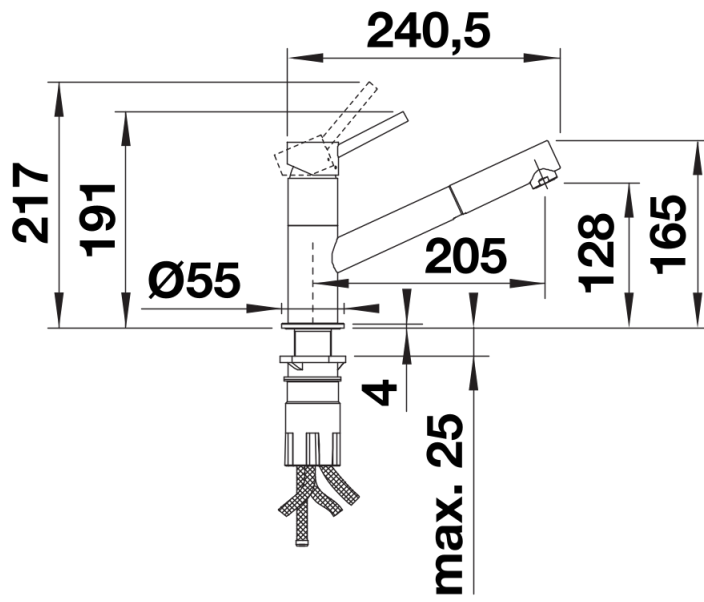

Farben

Verfügbare Farben

schwarz/chrom
anthrazit/chrom
vulkangrau/chrom
weiss/chrom
softweiss/chrom
cafe/chrom

SILGRANIT-Look zweifarbig schwarz/chrom

Lieferumfang

- 120° schwenkbarer Auslauf für größere Reichweite
- Ø 35 mm Armaturenbohrung erforderlich
- Mit Keramik-Scheibenkartusche
- Patentierter Strahlregler für deutlich reduzierte Verkalkung
- Brause aus Kunststoff
- Nylonummantelter Brauseschlauch
- Schlauchgewicht für sicheren Rückzug
- Flexible Anschlussrohre, 500 mm lang und 3/8"-Mutter
- Stabilisierungsplatte zur Erhöhung der Standfestigkeit der Armatur beim Einbau in Edelstahlspülen
- Mit Rückflussverhinderer und damit garantiert rückflussfrei nach EN 1717

Details

Schwenkbereich

Seitenansicht