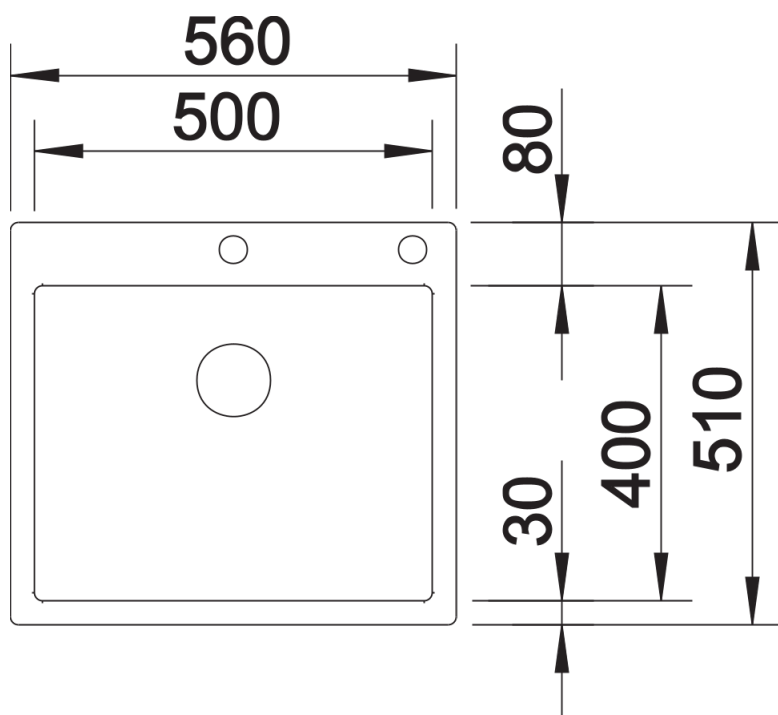

Produktdatenblatt CLARON 500-IF/A Durinox

Art. Nr. 523393

Vorteil

- Elegant-pures Design mit prägnanten Eckradien von 10 mm
- Samt-matte Optik mit homogener Oberflächenstruktur und angenehm warmer Haptik
- Innovative Oberfläche: extrem widerstandsfähig gegenüber Kratzern
- Mit verdecktem Überlauf C-overflow in Durinox-Oberfläche
- Ablaufsystem InFino mit der flachen und intuitiven Ablauffernbedienung PushControl
- Einzigartige Stabilität der Armaturenbank durch aufwändige Stabilisierungstechnik

Lieferumfang

- Ablaufgarnitur mit Raumsparrohr
- 3 ½" InFino-Korbventil mit Abflauffernbedienung (PushControl)
- Befestigungsset

Details

Aufsicht