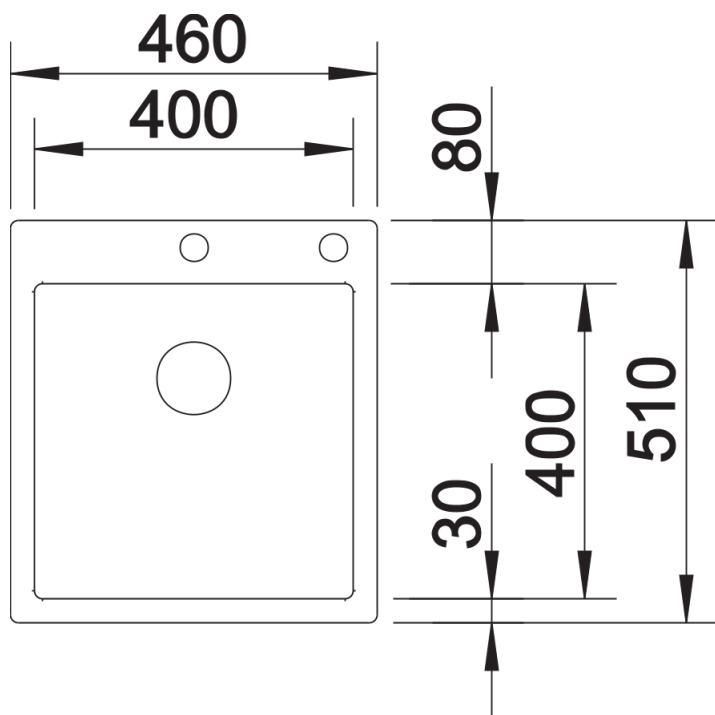

Produktdatenblatt CLARON 400-IF/A Durinox

Art. Nr. 523392

Vorteil

- Elegant-pures Design mit prägnanten Eckradien von 10 mm
- Samt-matte Optik mit homogener Oberflächenstruktur und angenehm warmer Haptik
- Innovative Oberfläche: extrem widerstandsfähig gegenüber Kratzern
- Mit verdecktem Überlauf C-overflow in Durinox-Oberfläche
- Ablaufsystem InFino mit der flachen und intuitiven Ablauffernbedienung PushControl
- Einzigartige Stabilität der Armaturenbank durch aufwändige Stabilisierungstechnik

Lieferumfang

- Ablaufgarnitur mit Raumsparrohr
- 3 ½" InFino-Korbventil mit Abfluffernbedienung (PushControl)
- Befestigungsset

Details

Aufsicht