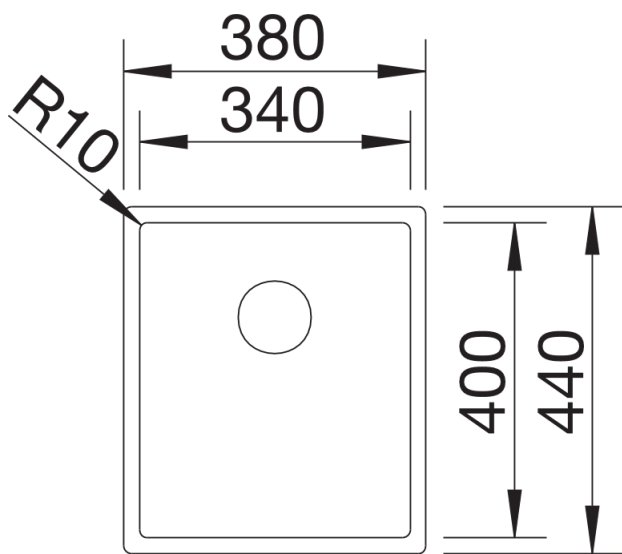

Produktdatenblatt CLARON 340-IF Durinox

Art. Nr. 523388

Vorteil

- Elegant-pures Design mit prägnanten Eckradien von 10 mm
- Samt-matte Optik mit homogener Oberflächenstruktur und angenehm warmer Haptik
- Innovative Oberfläche: extrem widerstandsfähig gegenüber Kratzern
- Mit verdecktem Überlauf C-overflow in Durinox-Oberfläche
- Ablaufsystem InFino – elegant-integriert und besonders pflegeleicht
- Optimale Ausnutzung des Beckenvolumens durch extra tiefe Becken und engstmögliche Radien

Lieferumfang

- Ablaufgarnitur* mit Raumsparrohr
- 3 1/2" InFino-Korbventil
- Befestigungsset

Details

Aufsicht