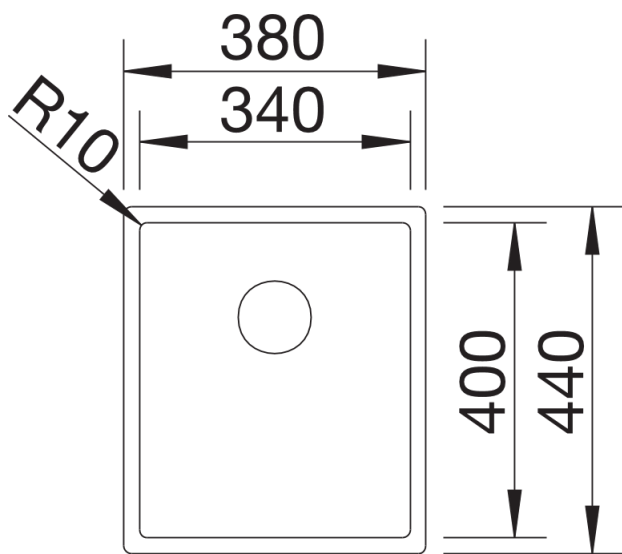

Produktdatenblatt CLARON 340-U Durinox

Art. Nr. 523384

Vorteil

- Elegant-pures Design mit prägnanten Eckradien von 10 mm
- Samt-matte Optik mit homogener Oberflächenstruktur und angenehm warmer Haptik
- Innovative Oberfläche: extrem widerstandsfähig gegenüber Kratzern
- Mit verdecktem Überlauf C-overflow in Durinox-Oberfläche
- Ablaufsystem InFino – elegant-integriert und besonders pflegeleicht
- Optimale Ausnutzung des Beckenvolumens durch extra tiefe Becken und engstmögliche Radien

Lieferumfang

- Ablaufgarnitur* mit Raumsparrohr
- 3 1/2" InFino-Korbventil
- Befestigungsset

Details

Aufsicht