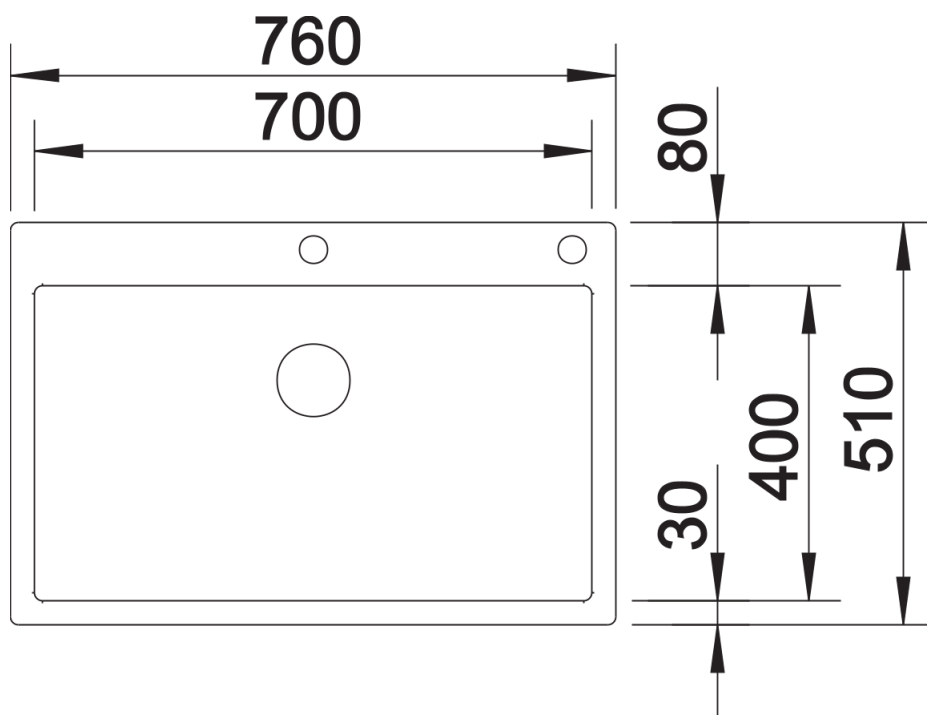

Produktdatenblatt CLARON 700-IF/A Durinox

Art. Nr. 523394

Vorteil

- Elegant-pures Design mit prägnanten Eckradien von 10 mm
- Samt-matte Optik mit homogener Oberflächenstruktur und angenehm warmer Haptik
- Innovative Oberfläche: extrem widerstandsfähig gegenüber Kratzern
- Mit verdecktem Überlauf C-overflow in Durinox-Oberfläche
- Ablaufsystem InFino mit der flachen und intuitiven Ablauffernbedienung PushControl
- Einzigartige Stabilität der Armaturenbank durch aufwändige Stabilisierungstechnik

Lieferumfang

- Ablaufgarnitur mit Raumsparrohr
- 3 ½" InFino-Korbventil mit Abfluffernbedienung (PushControl)
- Befestigungsset

Details

Aufsicht