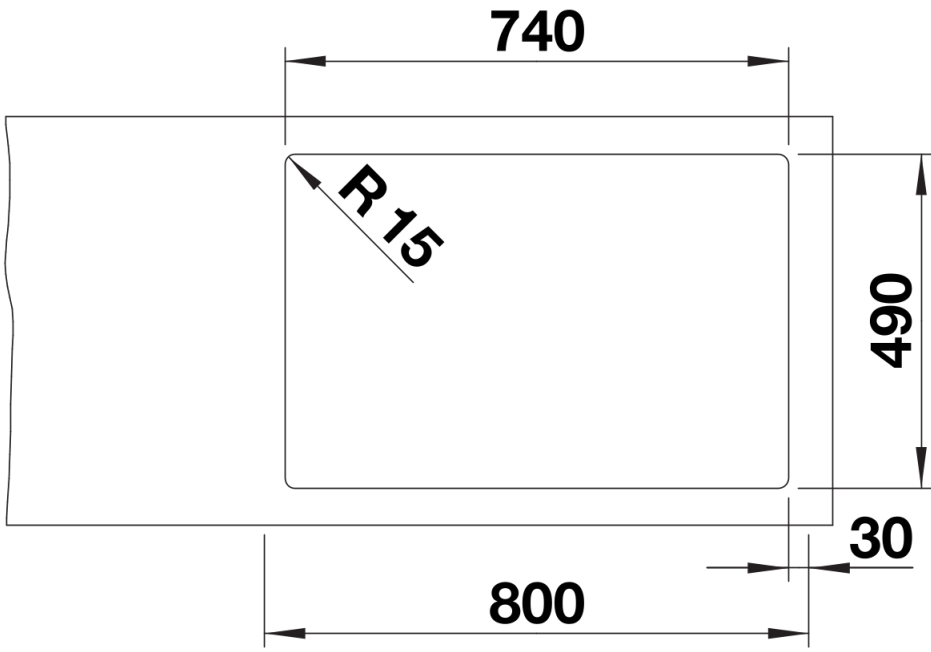

Produktdatenblatt CLARON 700-IF/A Durinox

Art. Nr. 523394

Vorteil

- Elegant-pures Design mit prägnanten Eckradien von 10 mm
- Samt-matte Optik mit homogener Oberflächenstruktur und angenehm warmer Haptik
- Smarte Oberfläche: extrem widerstandsfähig gegenüber Kratzern
- Mit verdecktem Überlauf C-overflow in Durinox-Oberfläche
- Ablaufsystem InFino mit der flachen und intuitiven Ablauffernbedienung PushControl
- Zusätzliche Stabilität der Armaturenbank dank aufwändiger Stabilisierungstechnik

Lieferumfang

- Ablaufgarnitur mit Raumsparrohr
- 3 ½" InFino-Korbventil mit Abfluffernbedienung (PushControl)
- Befestigungsset

Details

Aufsicht

Ausschnitt