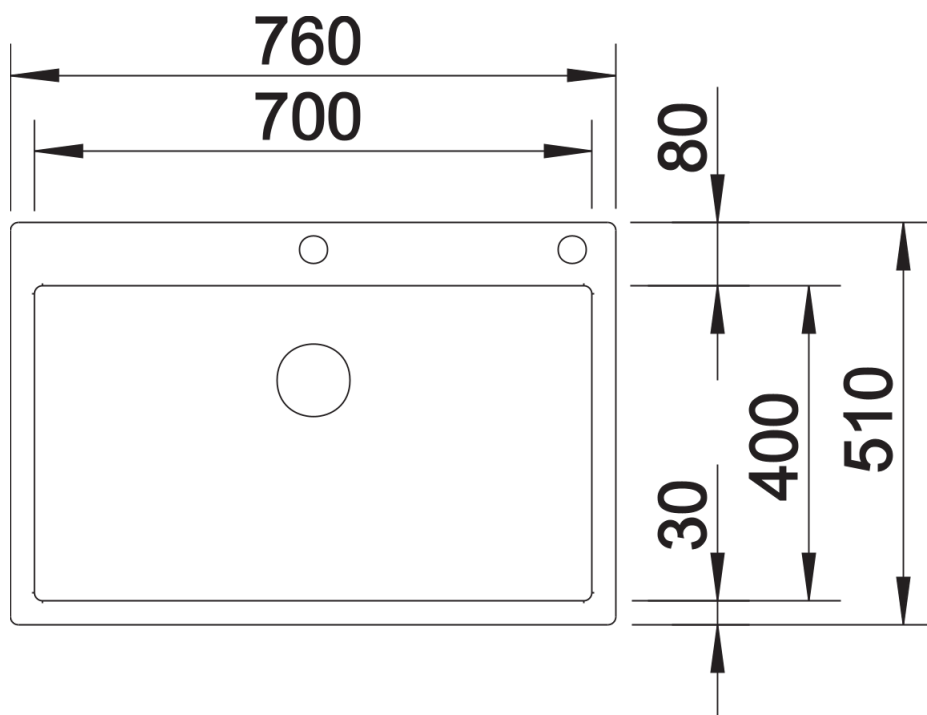

Produktdatenblatt CLARON 700-IF/A Durinox

Art. Nr. 523394

Vorteil

- Elegant-pures Design mit prägnanten Eckradien von 10 mm
- Samt-matte Optik mit homogener Oberflächenstruktur und angenehm warmer Haptik
- Smarte Oberfläche: extrem widerstandsfähig gegenüber Kratzern
- Mit verdecktem Überlauf C-overflow in Durinox-Oberfläche
- Ablaufsystem InFino mit der flachen und intuitiven Ablauffernbedienung PushControl
- Zusätzliche Stabilität der Armaturenbank dank aufwändiger Stabilisierungstechnik

Lieferumfang

- Ablaufgarnitur mit Raumsparrohr
- 3 ½" InFino-Korbventil mit Abfluffernbedienung (PushControl)
- Befestigungsset

Details

Aufsicht

Ausschnitt