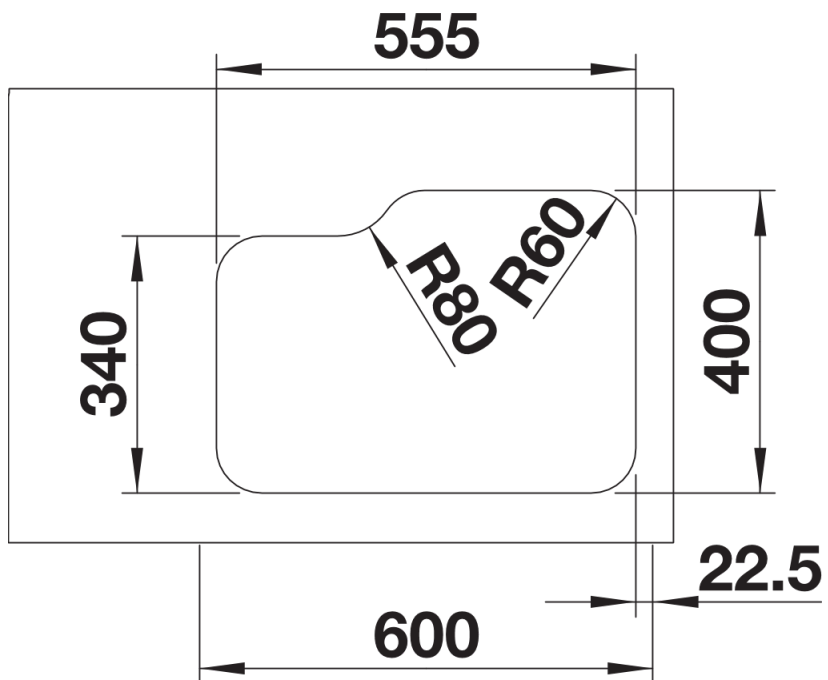

Produktdatenblatt SUPRA 340/180-U

Art. Nr. 525214

Vorteil

- Vielseitiges Programm mit zahlreichen Kombinationsmöglichkeiten
- Zur individuellen Zusammenstellung von Haupt und Zusatzbecken
- Praktisches Zubehör optional erhältlich

Lieferumfang

- Ablaufgarnitur mit Raumsparrohr
- 2 x 3 1/2 Korbventil
- Befestigungsset

Details

Aufsicht

Ausschnitt

Frontansicht

Seitenansicht