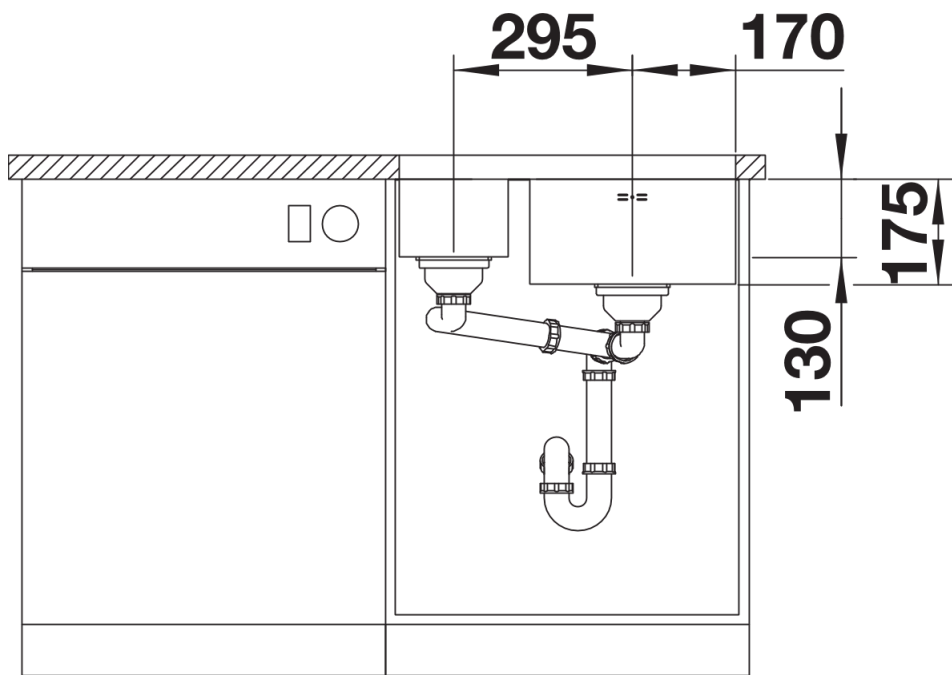

Produktdatenblatt SUPRA 340/180-U

Art. Nr. 525214

Vorteil

- Vielseitiges Programm mit zahlreichen Kombinationsmöglichkeiten
- Zur individuellen Zusammenstellung von Haupt und Zusatzbecken
- Praktisches Zubehör optional erhältlich

Lieferumfang

- Ablaufgarnitur mit Raumsparrohr
- 2 x 3 1/2 Korbventil
- Befestigungsset

Details

Aufsicht

Ausschnitt

Frontansicht

Seitenansicht