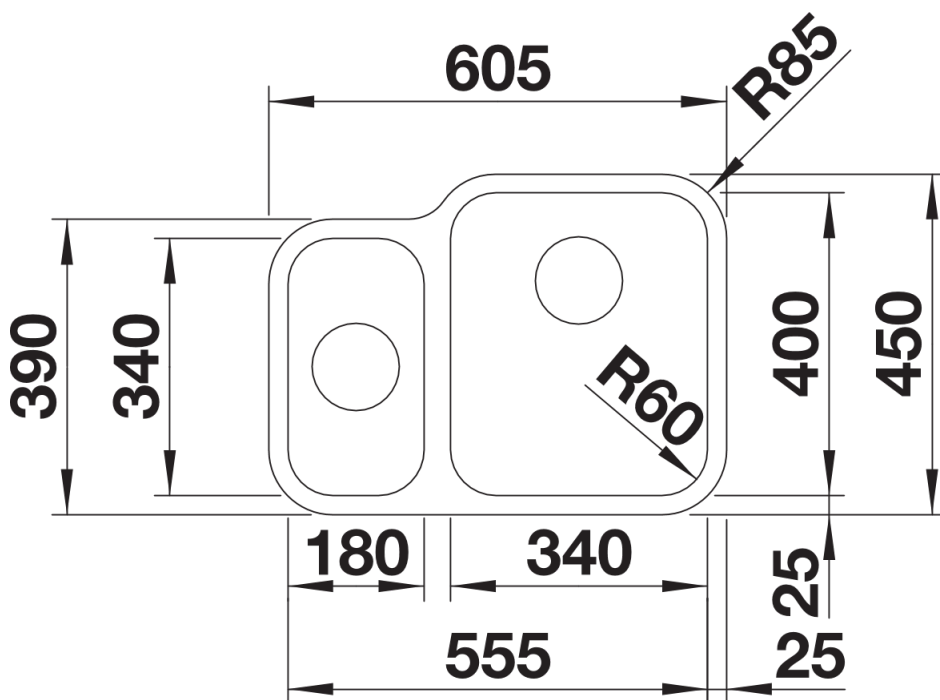

Produktdatenblatt SUPRA 340/180-U

Art. Nr. 525214

Vorteil

- Vielseitiges Programm mit zahlreichen Kombinationsmöglichkeiten
- Zur individuellen Zusammenstellung von Haupt und Zusatzbecken
- Praktisches Zubehör optional erhältlich

Lieferumfang

- Ablaufgarnitur mit Raumsparrohr
- 2 x 3 1/2 Korbventil
- Befestigungsset

Details

Aufsicht

Ausschnitt

Frontansicht

Seitenansicht