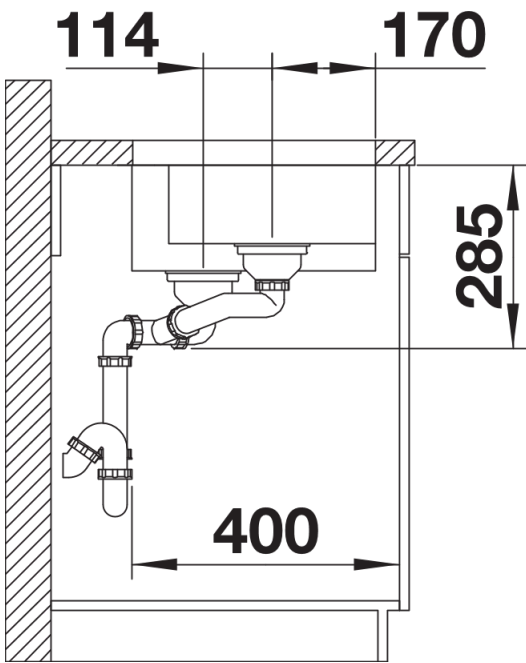

Lieferumfang

- Ablaufgarnitur mit Raumsparrohr
- 2 x 3 1/2 Korbventil
- Befestigungsset

Details

Aufsicht

Ausschnitt

Frontansicht

Seitenansicht