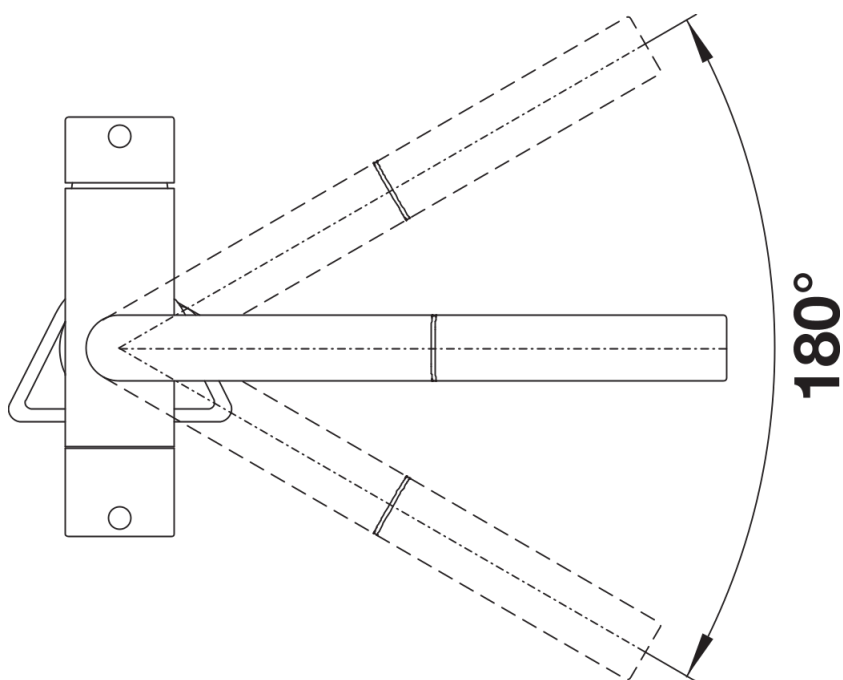

Farben

Verfügbare Farben

chrom

galvanisch chrom

Lieferumfang

Armatur:

- Auslauf 180° schwenkbar
 - Hahnlochbohrung mit \varnothing 35 mm erforderlich
 - Kartusche mit keramischen Dichtungen
 - Flexible Anschlussschläuche mit 450 mm Länge und $\frac{3}{8}$ " Mutter für besonders leichte und sichere Montage
 - Patentierte Strahlregler für deutlich geringere Verkalkung
 - Stabilisierungsplatte zur Erhöhung der Standfestigkeit der Küchenarmatur bei Einbau in Spülen aus Edelstahl
 - Mit Rückflussverhinderer ausgestattet und damit eigensicher gegen Rückfließen nach EN1717
 - LGA Zertifizierung vorgesehen
 - DVGW Zertifizierung vorgesehen
- Ohne Filtersystem.

Details

Schwenkbereich

Seitenansicht