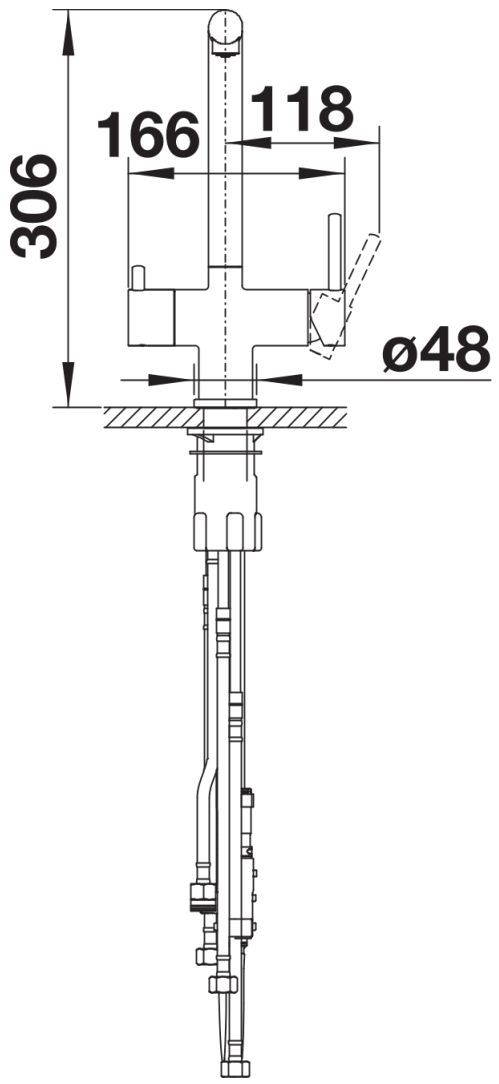

## Produktdatenblatt FONTAS-S II Filter

Art. Nr. 526158

## Lieferumfang

---

- Auslauf 180° schwenkbar
  - Hahnlochbohrung mit  $\varnothing$  35 mm erforderlich
  - Kartusche mit keramischen Dichtungen
  - Flexible Anschlusschläuche mit 450 mm Länge und  $\frac{3}{8}$ " Mutter für besonders leichte und sichere Montage
  - Patentierte Strahlregler für deutlich geringere Verkalkung
  - Stabilisierungsplatte zur Erhöhung der Standfestigkeit der Küchenarmatur bei Einbau in Spülen aus Edelstahl
  - Mit Rückflussverhinderer ausgestattet und damit eigensicher gegen Rückfließen nach EN1717
  - LGA Zertifizierung vorgesehen
  - DVGW Zertifizierung vorgesehen
- Ohne Filtersystem.

## Details

---

Schwenkbereich

Seitenansicht