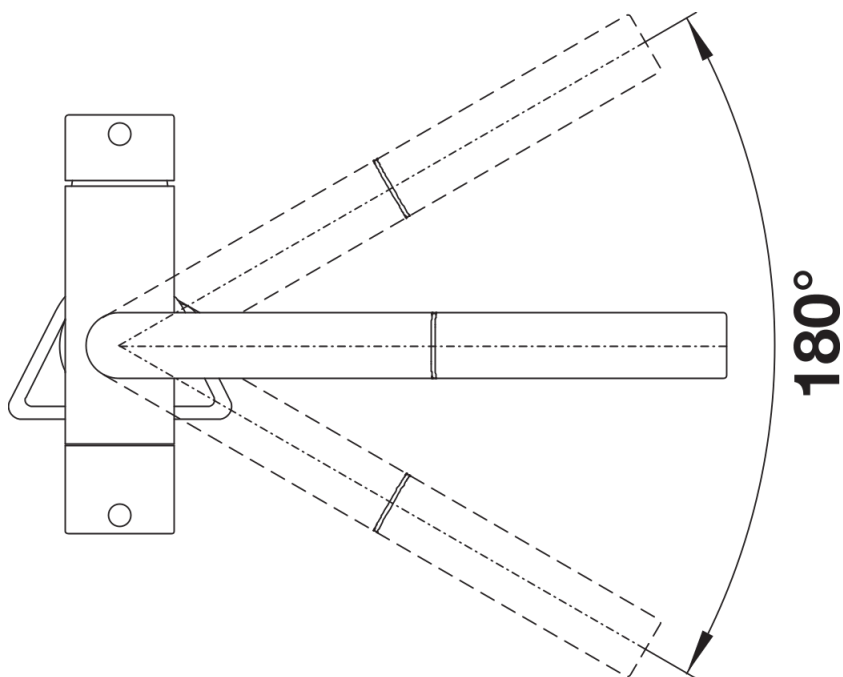

## Lieferumfang

---

- Auslauf 180° schwenkbar
  - Hahnlochbohrung mit  $\varnothing$  35 mm erforderlich
  - Kartusche mit keramischen Dichtungen
  - Flexible Anschlusschläuche mit 450 mm Länge und  $\frac{3}{8}$ " Mutter für besonders leichte und sichere Montage
  - Patentierte Strahlregler für deutlich geringere Verkalkung
  - Stabilisierungsplatte zur Erhöhung der Standfestigkeit der Küchenarmatur bei Einbau in Spülen aus Edelstahl
  - Mit Rückflussverhinderer ausgestattet und damit eigensicher gegen Rückfließen nach EN1717
  - LGA Zertifizierung vorgesehen
  - DVGW Zertifizierung vorgesehen
- Ohne Filtersystem.

## Details

---

Schwenkbereich

Seitenansicht