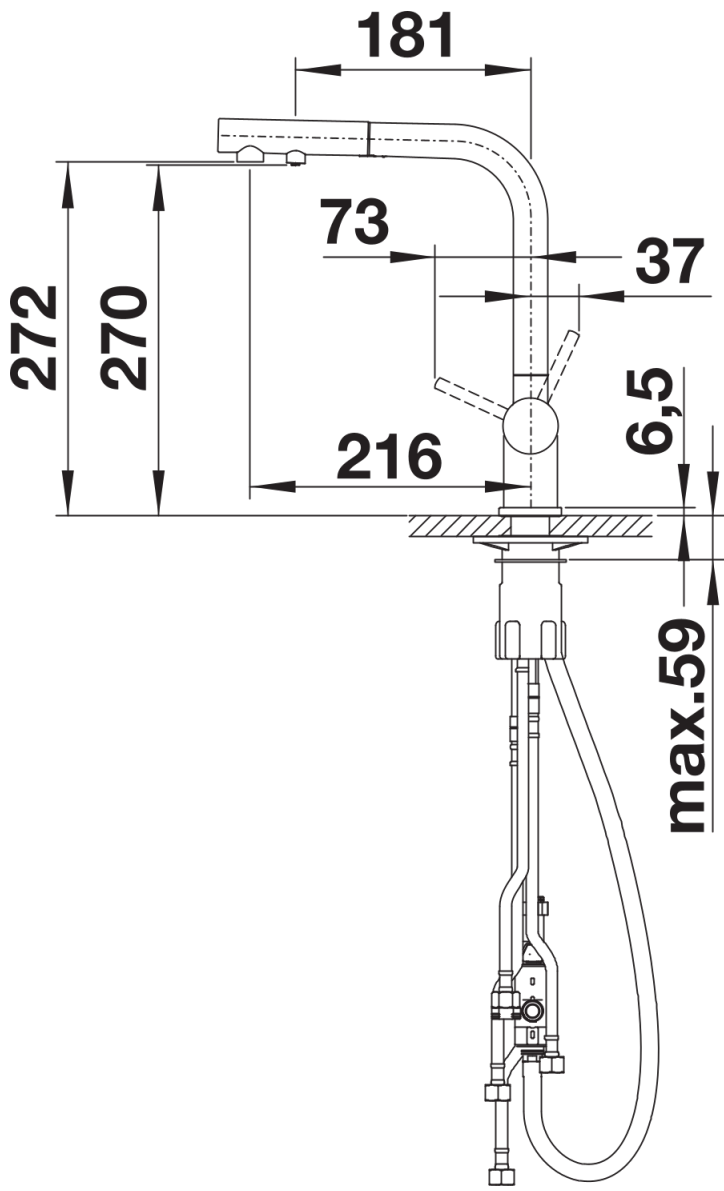

## Produktdatenblatt FONTAS-S II Filter

Art. Nr. 526158

## Lieferumfang

---

- Auslauf 180° schwenkbar
  - Hahnlochbohrung mit  $\varnothing$  35 mm erforderlich
  - Kartusche mit keramischen Dichtungen
  - Flexible Anschlusschläuche mit 450 mm Länge und  $\frac{3}{8}$ " Mutter für besonders leichte und sichere Montage
  - Patentierte Strahlregler für deutlich geringere Verkalkung
  - Stabilisierungsplatte zur Erhöhung der Standfestigkeit der Küchenarmatur bei Einbau in Spülen aus Edelstahl
  - Mit Rückflussverhinderer ausgestattet und damit eigensicher gegen Rückfließen nach EN1717
  - LGA Zertifizierung vorgesehen
  - DVGW Zertifizierung vorgesehen
- Ohne Filtersystem.

## Details

---

Schwenkbereich

Seitenansicht