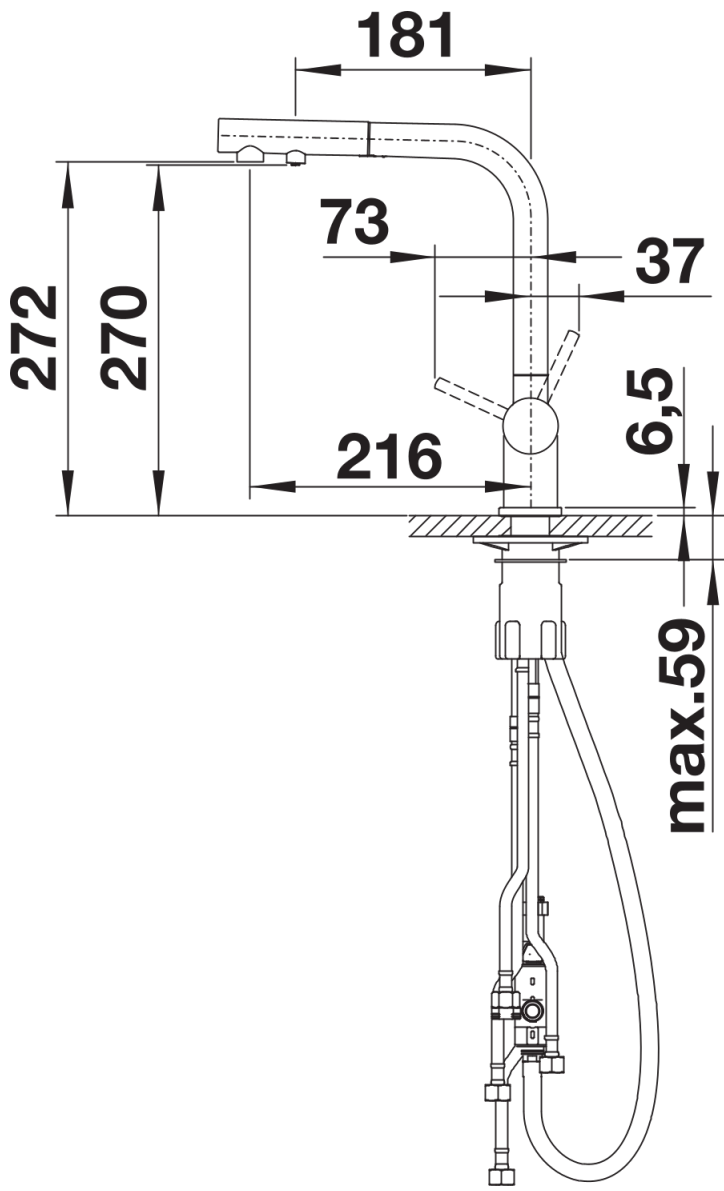

## Lieferumfang

---

- 180° schwenkbarer Auslauf für grössere Reichweite
- Ø 35 mm Armaturenbohrung erforderlich
- Keramikscheiben-Kartusche
- Klarstrahlperlator
- Schlauchauszug aus Metall
- Nylonummantelter Brauseschlauch
- Schlauchgewicht für sicheren Rückzug
- Flexible Anschlussrohre, 500 mm lang und 3/8"-Mutter
- Stabilisierungsplatte zur Erhöhung der Standfestigkeit der Armatur beim Einbau in Edelstahlspülen
- Mit Rückflussverhinderer und somit garantiert rücklaufsicher nach EN 1717
- Filtersystem nicht im Lieferumfang enthalten

## Details

---

Schwenkbereich

Seitenansicht