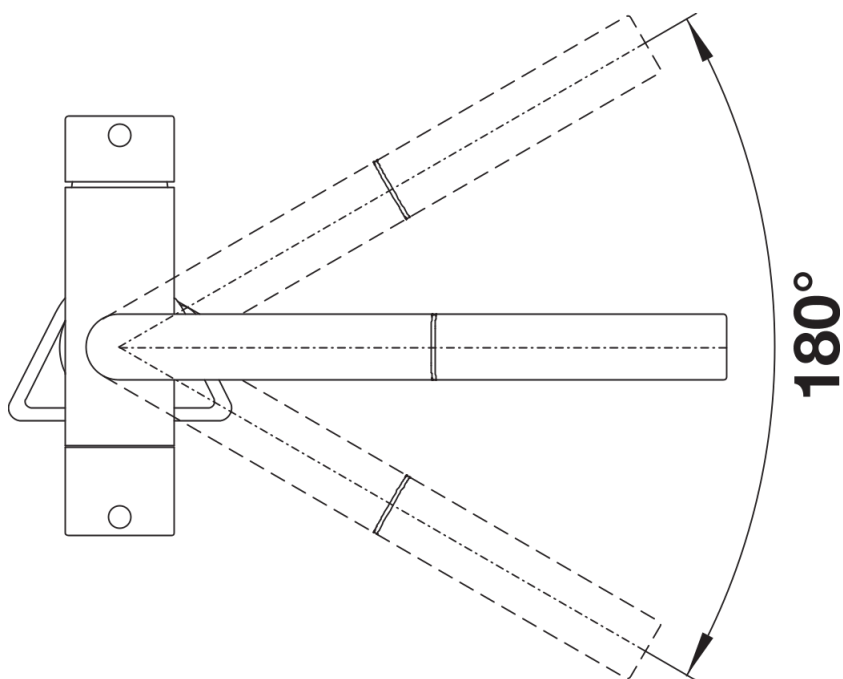

## Lieferumfang

---

- 180° schwenkbarer Auslauf für grössere Reichweite
- Ø 35 mm Armaturenbohrung erforderlich
- Keramikscheiben-Kartusche
- Klarstrahlperlator
- Schlauchauszug aus Metall
- Nylonummantelter Brauseschlauch
- Schlauchgewicht für sicheren Rückzug
- Flexible Anschlussrohre, 500 mm lang und 3/8"-Mutter
- Stabilisierungsplatte zur Erhöhung der Standfestigkeit der Armatur beim Einbau in Edelstahlspülen
- Mit Rückflussverhinderer und somit garantiert rücklaufsicher nach EN 1717
- Filtersystem nicht im Lieferumfang enthalten

## Details

---

Schwenkbereich

Seitenansicht