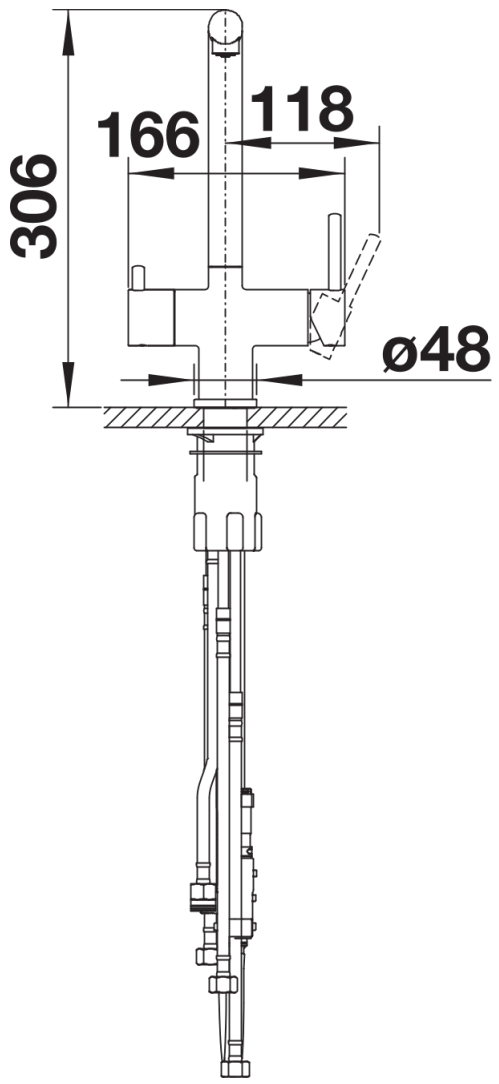

## Produktdatenblatt FONTAS-S II Filter

Art. Nr. 525200

## Lieferumfang

---

- 180° schwenkbarer Auslauf für grössere Reichweite
- Ø 35 mm Armaturenbohrung erforderlich
- Keramikscheiben-Kartusche
- Klarstrahlperlator
- Schlauchauszug aus Metall
- Nylonummantelter Brauseschlauch
- Schlauchgewicht für sicheren Rückzug
- Flexible Anschlussrohre, 500 mm lang und 3/8"-Mutter
- Stabilisierungsplatte zur Erhöhung der Standfestigkeit der Armatur beim Einbau in Edelstahlspülen
- Mit Rückflussverhinderer und somit garantiert rücklaufsicher nach EN 1717
- Filtersystem nicht im Lieferumfang enthalten

## Details

---

Schwenkbereich

Seitenansicht