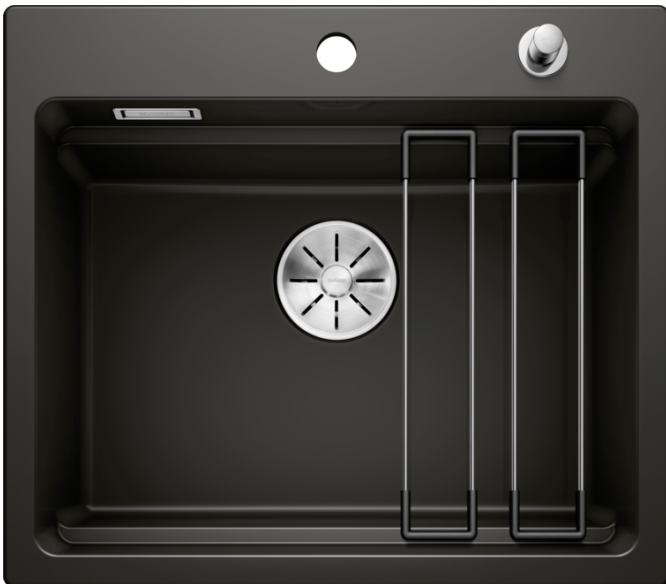

Verfügbare Farben

schwarz

basalt

kristallweiss glänzend

magnolia glänzend

BLANCO Keramik PuraPlus schwarz