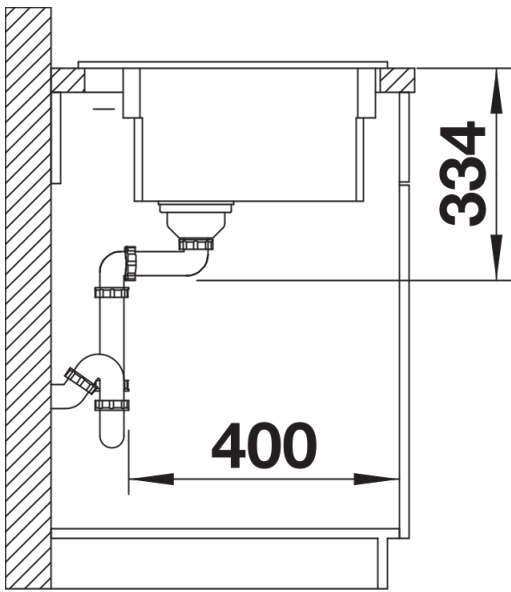

## Lieferumfang

---

- 2 x ETAGON-Schiene aus Edelstahl
- Ablaufgarnitur mit Raumsparrohr
- 3 ½" InFino-Korbventil mit Abfluffernbedienung (Zugknopf)

## Details

---

Aufsicht

Ausschnitt

Frontansicht

Seitenansicht