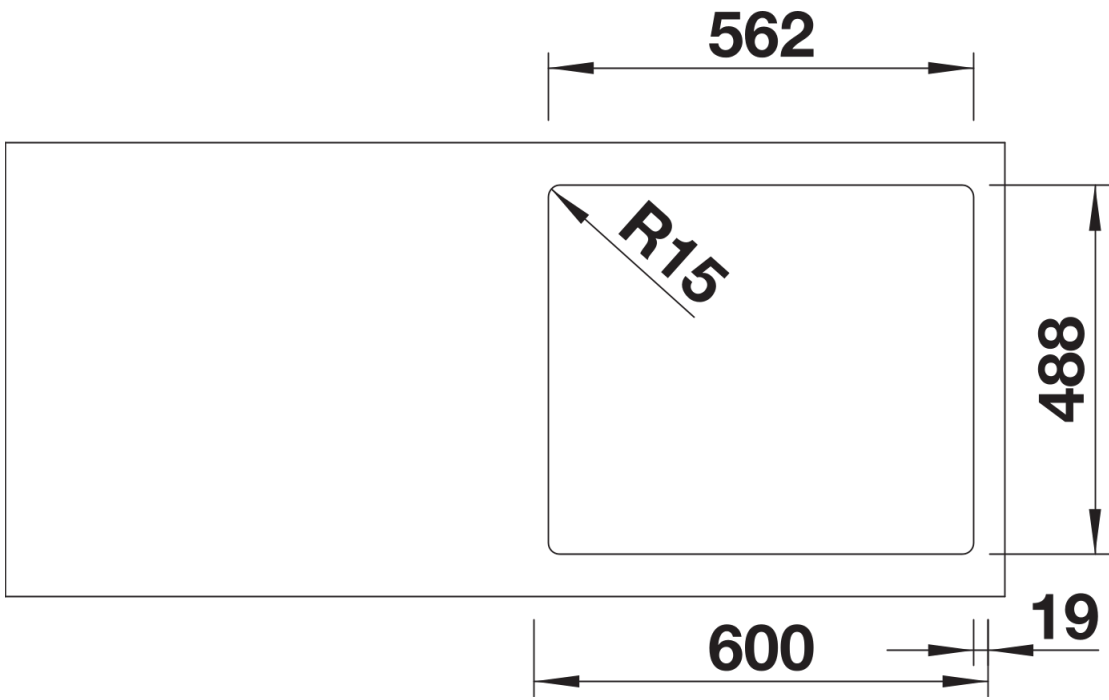

## Lieferumfang

---

- 2 x ETAGON-Schiene aus Edelstahl
- Ablaufgarnitur mit Raumsparrohr
- 3 ½" InFino-Korbventil mit Abfluffernbedienung (Zugknopf)

## Details

---

Aufsicht

Ausschnitt

Frontansicht

Seitenansicht