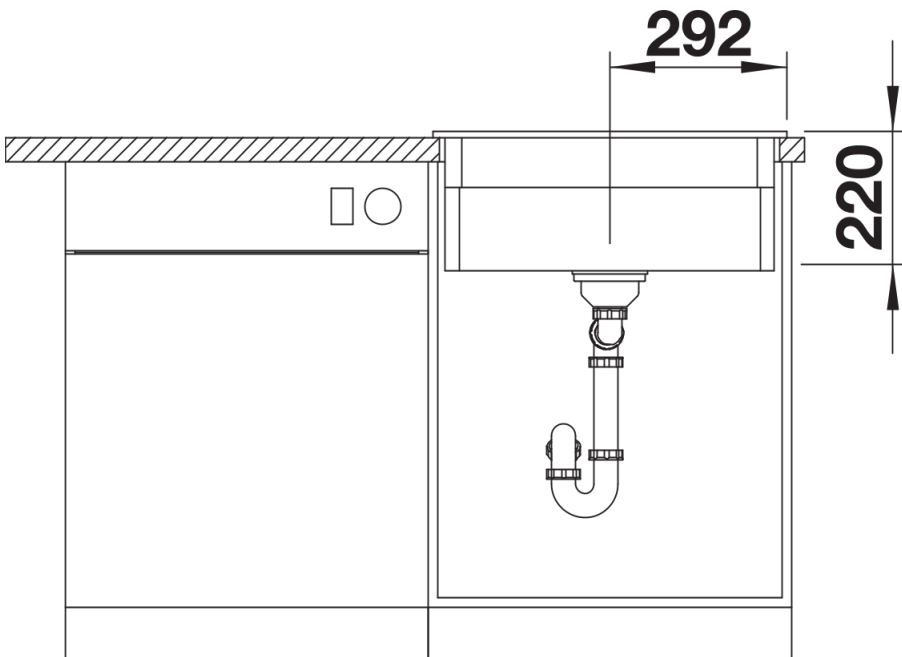

## Lieferumfang

---

- 2 x ETAGON-Schiene aus Edelstahl
- Ablaufgarnitur mit Raumsparrohr
- 3 ½" InFino-Korbventil mit Abfluffernbedienung (Zugknopf)

## Details

---

Aufsicht

Ausschnitt

Frontansicht

Seitenansicht