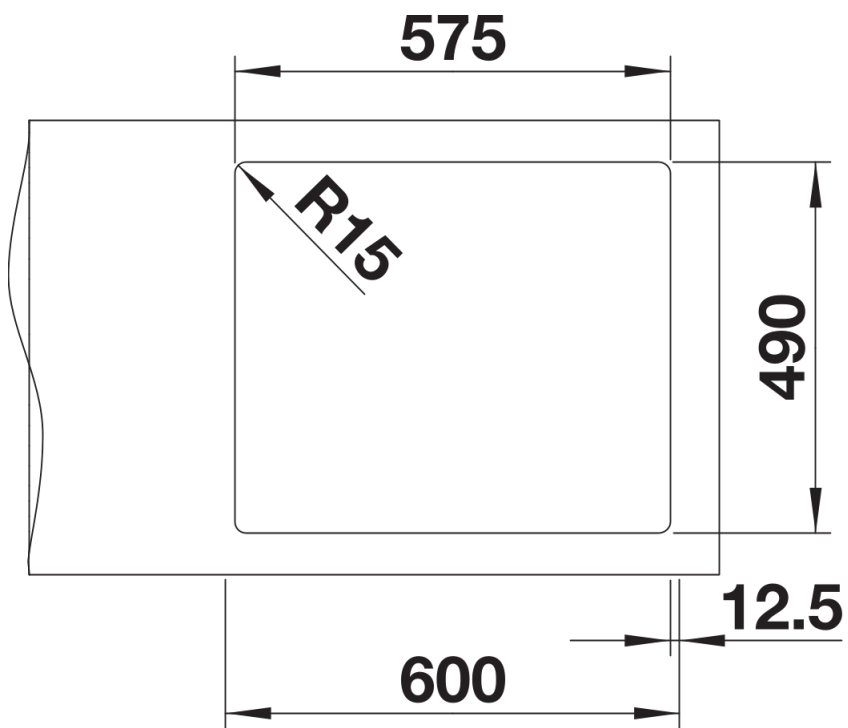

Produktdatenblatt ANDANO 340/180-IF/A

Art. Nr. 525247

Vorteil

- Ausgewogene Komposition optischer und funktionaler Elemente
- Moderne Gesamtanmutung durch harmonisches Zusammenspiel von Eck- und Bodenradien und der Seidenglanz-Oberfläche
- Elegant gestalteter Nassbereich mit integrierter Armaturenbank in nur einem Arbeitsplattenausschnitt
- Hochwertige Ausstattung mit verdecktem Überlauf C-overflow und InFino Ablaufsystem mit der flachen und intuitiven Ablauffernbedienung PushControl
- Grosses Beckenvolumen und praktisch nutzbare Bodenfläche
- Edles Zubehör optional erhältlich

Planungshinweise

- Zusätzliche Lochbohrung möglich. Die nachträgliche Lochbohrung sollte durch einen Fachbetrieb ausgeführt werden.
- Ausschnitt-Daten finden Sie unter www.blanco.ch

Lieferumfang

- Ablaufgarnitur mit Raumsparrohr
- 2 x 3 ½" InFino-Korbventil mit Abлаuffernbedienung (PushControl) für das Hauptbecken
- Befestigungsset

Details

Aufsicht

Ausschnitt

Frontansicht

Seitenansicht