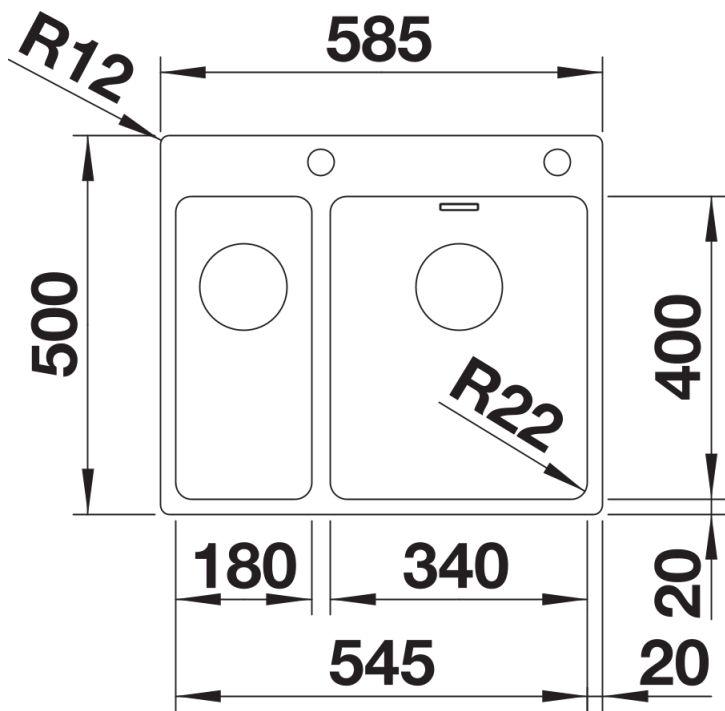

Produktdatenblatt ANDANO 340/180-IF/A

Art. Nr. 525247

Vorteil

- Ausgewogene Komposition optischer und funktionaler Elemente
- Moderne Gesamtanmutung durch harmonisches Zusammenspiel von Eck- und Bodenradien und der Seidenglanz-Oberfläche
- Elegant gestalteter Nassbereich mit integrierter Armaturenbank in nur einem Arbeitsplattenausschnitt
- Hochwertige Ausstattung mit verdecktem Überlauf C-overflow und InFino Ablaufsystem mit der flachen und intuitiven Ablauffernbedienung PushControl
- Grosses Beckenvolumen und praktisch nutzbare Bodenfläche
- Edles Zubehör optional erhältlich

Planungshinweise

- Zusätzliche Lochbohrung möglich. Die nachträgliche Lochbohrung sollte durch einen Fachbetrieb ausgeführt werden.
- Ausschnitt-Daten finden Sie unter www.blanco.ch

Lieferumfang

- Ablaufgarnitur mit Raumsparrohr
- 2 x 3 ½" InFino-Korbventil mit Abлаuffernbedienung (PushControl) für das Hauptbecken
- Befestigungsset

Details

Aufsicht

Ausschnitt

Frontansicht

Seitenansicht