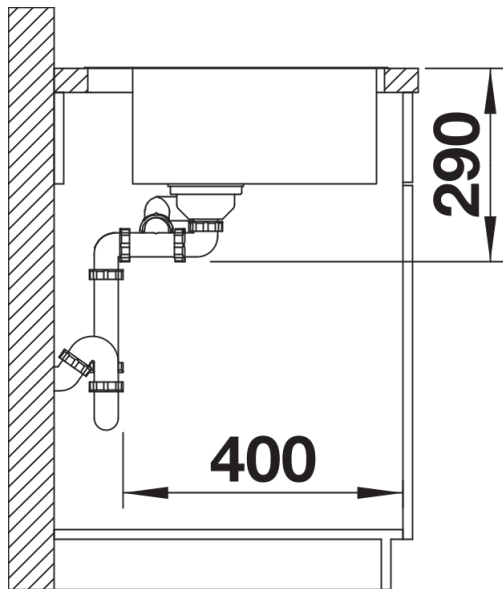

Planungshinweise

- Zusätzliche Lochbohrung möglich. Die nachträgliche Lochbohrung sollte durch einen Fachbetrieb ausgeführt werden.
- Ausschnitt-Daten finden Sie unter www.blanco.ch

Lieferumfang

- Ablaufgarnitur mit Raumsparrohr
- 2 x 3 ½" InFino-Korbventil mit Abлаuffernbedienung (PushControl) für das Hauptbecken
- Befestigungsset

Details

Aufsicht

Ausschnitt

Frontansicht

Seitenansicht