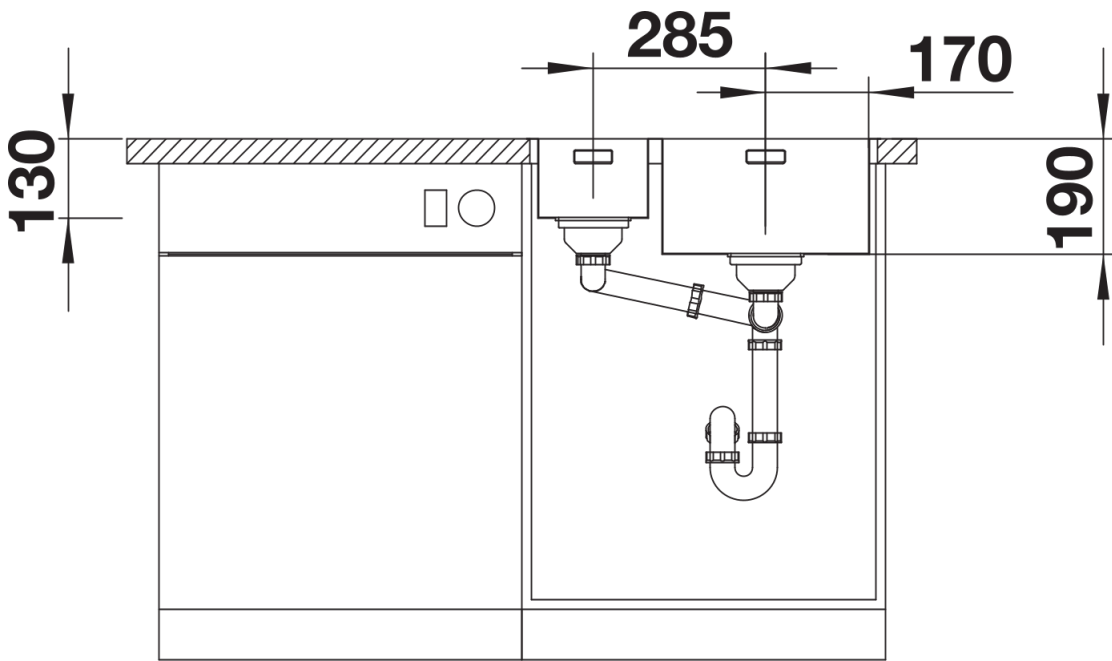

Produktdatenblatt ANDANO 340/180-IF/A

Art. Nr. 525247

Vorteil

- Ausgewogene Komposition optischer und funktionaler Elemente
- Moderne Gesamtanmutung durch harmonisches Zusammenspiel von Eck- und Bodenradien und der Seidenglanz-Oberfläche
- Elegant gestalteter Nassbereich mit integrierter Armaturenbank in nur einem Arbeitsplattenausschnitt
- Hochwertige Ausstattung mit verdecktem Überlauf C-overflow und InFino Ablaufsystem mit der flachen und intuitiven Ablauffernbedienung PushControl
- Grosses Beckenvolumen und praktisch nutzbare Bodenfläche
- Edles Zubehör optional erhältlich

Planungshinweise

- Zusätzliche Lochbohrung möglich. Die nachträgliche Lochbohrung sollte durch einen Fachbetrieb ausgeführt werden.
- Ausschnitt-Daten finden Sie unter www.blanco.ch

Lieferumfang

- Ablaufgarnitur mit Raumsparrohr
- 2 x 3 ½" InFino-Korbventil mit Abлаuffernbedienung (PushControl) für das Hauptbecken
- Befestigungsset

Details

Aufsicht

Ausschnitt

Frontansicht

Seitenansicht