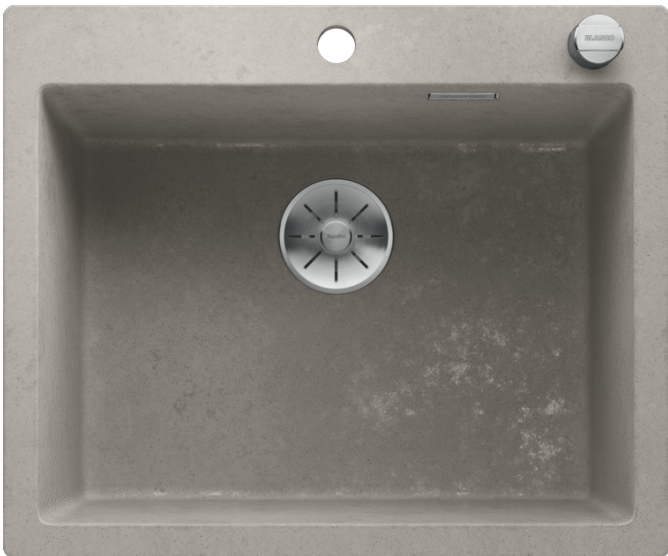

Produktdatenblatt PLEON 6

Art. Nr. 525305

Vorteil

- Zeitlos elegante, geradlinige Gestaltung in beton-style
- Authentische Beton-Anmutung mit individuellen Farbverläufen
- Einzelbecken mit maximalem Volumen durch besonders tiefes Becken
- Durchgängige, großzügige Batteriebank und flacher Rand
- Reinigungsfreundlicher, fließender Übergang vom Spülenrand zur Batteriebank
- Hochwertige Ausstattung mit Ablassfernbedienung, Überlauf C-overflow und Ablaufsystem InFino - elegant integriert und besonders pflegeleicht

Farben

Verfügbare Farben
Beton-Style

SILGRANIT Beton-Style

Lieferumfang

- Ablaufgarnitur mit Raumsparrohr
- 3 ½" InFino-Korbventil mit Abлаuffernbedienung (Drehbetätigung)

Details

Aufsicht

Ausschnitt