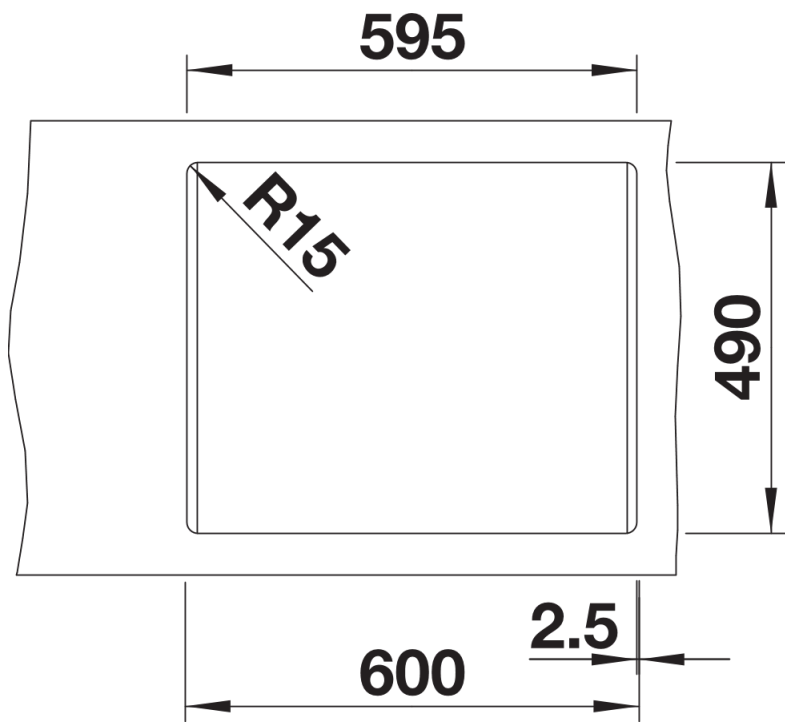

Farben

Verfügbare Farben
Beton-Style

SILGRANIT Beton-Style

Lieferumfang

- Ablaufgarnitur mit Raumsparrohr
- 3 ½" InFino-Korbventil mit Abлаuffernbedienung (Drehbetätigung)

Details

Aufsicht

Ausschnitt

Frontansicht

Seitenansicht