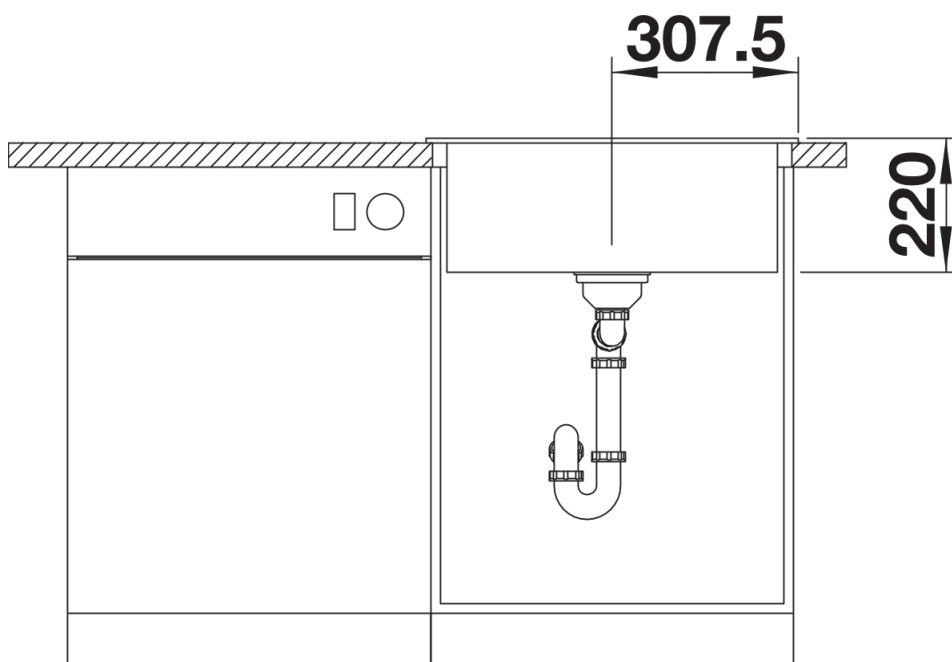

Farben

Verfügbare Farben
Beton-Style

SILGRANIT Beton-Style

Lieferumfang

- Ablaufgarnitur mit Raumsparrohr
- 3 ½" InFino-Korbventil mit Abлаuffernbedienung (Drehbetätigung)

Details

Aufsicht

Ausschnitt