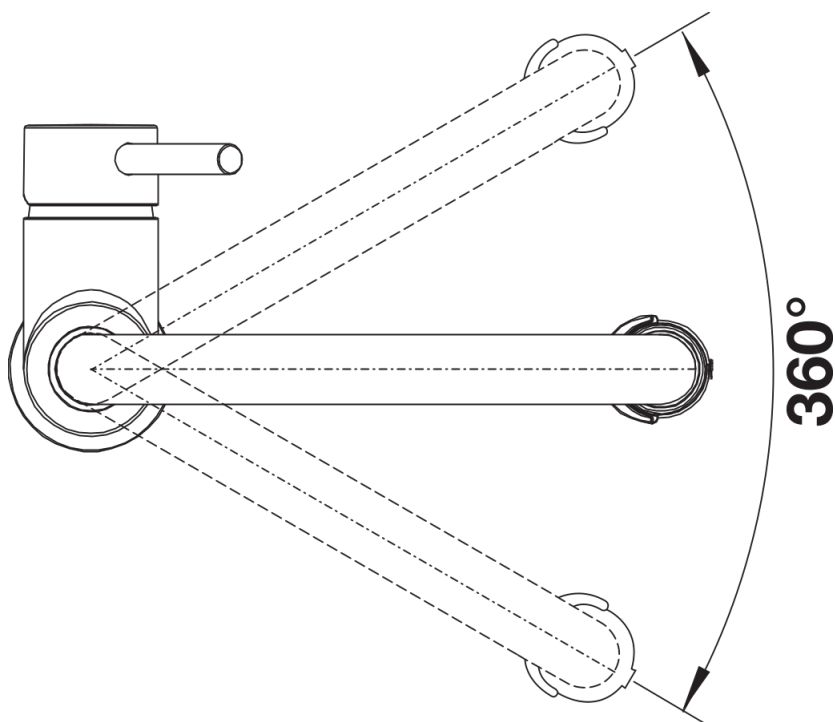

Produktdatenblatt CATRIS-S Flexo

Art. Nr. 525793

Vorteil

- Klassische Linien kombiniert mit semiprofessionellem Design und anspruchsvoller Ausstattung
- Ausführung in schwarz matt für eine genaue Abstimmung auf das Umfeld
- Flexibler Gummischlauch in schwarz bietet optimalen Bewegungsradius
- Zweistrahlblause mit integriertem Auslaufstopp für leichtes Wechseln von Perlstrahl auf Brausestrahl
- Komfortable Arretierung der Brause durch präzise Magnethalterung
- Durch die geringe Höhe perfekt mit Oberschränken kombinierbar

Farben

Verfügbare Farben

schwarz matt

Sonderfarben schwarz matt

Lieferumfang

- Auslauf 360°schwenkbar
- Hahnlochbohrung mit \varnothing 35mm erforderlich
- Kartusche mit keramischen Dichtungen
- Brause aus Kunststoff
- Schwarzer Schlauch aus Silikon
- Flexible Anschlusschläuche mit 450 mm Länge und $\frac{3}{8}$ " Mutter für besonders leichte und sichere Montage
- Patentierter Strahlregler für deutlich geringere Verkalkung
- Stabilisierungsplatte zur Erhöhung der Standfestigkeit der Küchenarmatur bei Einbau in Spülen aus Edelstahl
- Mit Rückflussverhinderer ausgestattet und damit eigensicher gegen Rückfließen nach EN 1717
- LGA zertifiziert
- DVGW zertifiziert

Details

Schwenkbereich

Seitenansicht