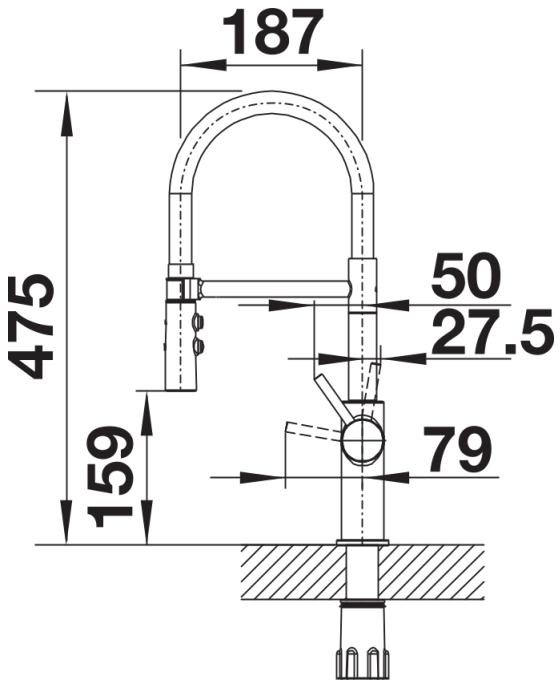

Produktdatenblatt CATRIS-S Flexo

Art. Nr. 525793

Vorteil

- Klassische Linien kombiniert mit semiprofessionellem Design und anspruchsvoller Ausstattung
- Ausführung in schwarz matt für eine genaue Abstimmung auf das Umfeld
- Flexibler Gummischlauch in schwarz bietet optimalen Bewegungsradius
- Zweistrahlblause mit integriertem Auslaufstopp für leichtes Wechseln von Perlstrahl auf Brausestrahl
- Komfortable Arretierung der Brause durch präzise Magnethalterung
- Durch die geringe Höhe perfekt mit Oberschränken kombinierbar

Farben

Verfügbare Farben

schwarz matt

Sonderfarben schwarz matt

Lieferumfang

- Auslauf 360°schwenkbar
- Hahnlochbohrung mit \varnothing 35mm erforderlich
- Kartusche mit keramischen Dichtungen
- Brause aus Kunststoff
- Schwarzer Schlauch aus Silikon
- Flexible Anschlusschläuche mit 450 mm Länge und $\frac{3}{8}$ " Mutter für besonders leichte und sichere Montage
- Patentierter Strahlregler für deutlich geringere Verkalkung
- Stabilisierungsplatte zur Erhöhung der Standfestigkeit der Küchenarmatur bei Einbau in Spülen aus Edelstahl
- Mit Rückflussverhinderer ausgestattet und damit eigensicher gegen Rückfließen nach EN 1717
- LGA zertifiziert
- DVGW zertifiziert

Details

Schwenkbereich

Seitenansicht