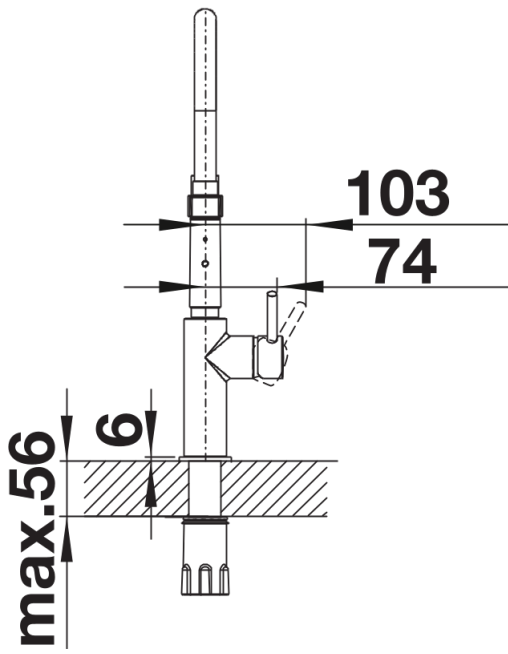

Produktdatenblatt CATRIS-S Flexo

Art. Nr. 525793

Vorteil

- Klassische Linien kombiniert mit semiprofessionellem Design und anspruchsvoller Ausstattung
- Ausführung in schwarz matt für eine genaue Abstimmung auf das Umfeld
- Flexibler Gummischlauch in schwarz bietet optimalen Bewegungsradius
- Zweistrahlblause mit integriertem Auslaufstopp für leichtes Wechseln von Perlstrahl auf Brausestrahl
- Komfortable Arretierung der Brause durch präzise Magnethalterung
- Durch die geringe Höhe perfekt mit Oberschränken kombinierbar

Farben

Verfügbare Farben

schwarz matt

Sonderfarben schwarz matt

Lieferumfang

- Auslauf 360°schwenkbar
- Hahnlochbohrung mit \varnothing 35mm erforderlich
- Kartusche mit keramischen Dichtungen
- Brause aus Kunststoff
- Schwarzer Schlauch aus Silikon
- Flexible Anschlusschläuche mit 450 mm Länge und $\frac{3}{8}$ " Mutter für besonders leichte und sichere Montage
- Patentierter Strahlregler für deutlich geringere Verkalkung
- Stabilisierungsplatte zur Erhöhung der Standfestigkeit der Küchenarmatur bei Einbau in Spülen aus Edelstahl
- Mit Rückflussverhinderer ausgestattet und damit eigensicher gegen Rückfließen nach EN 1717
- LGA zertifiziert
- DVGW zertifiziert

Details

Schwenkbereich

Seitenansicht