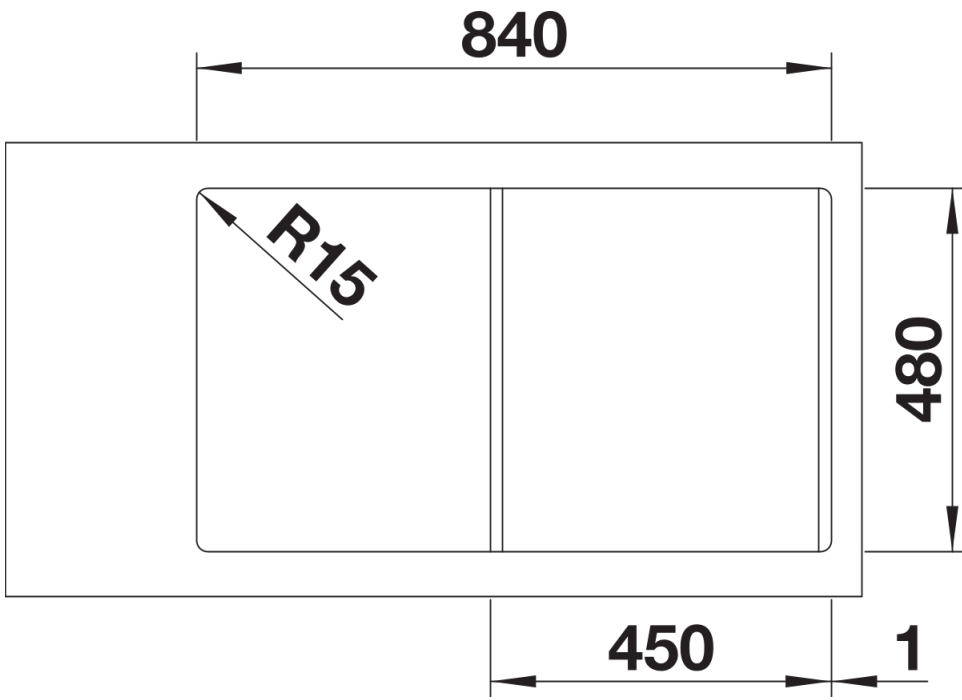

## Lieferumfang

---

- Ablaufgarnitur mit Raumsparrohr
- 3 ½" InFino -Korbventil mit Abлаuffernbedienung (PushControl)

## Aufsicht

Ausschnitt

Frontansicht

Seitenansicht