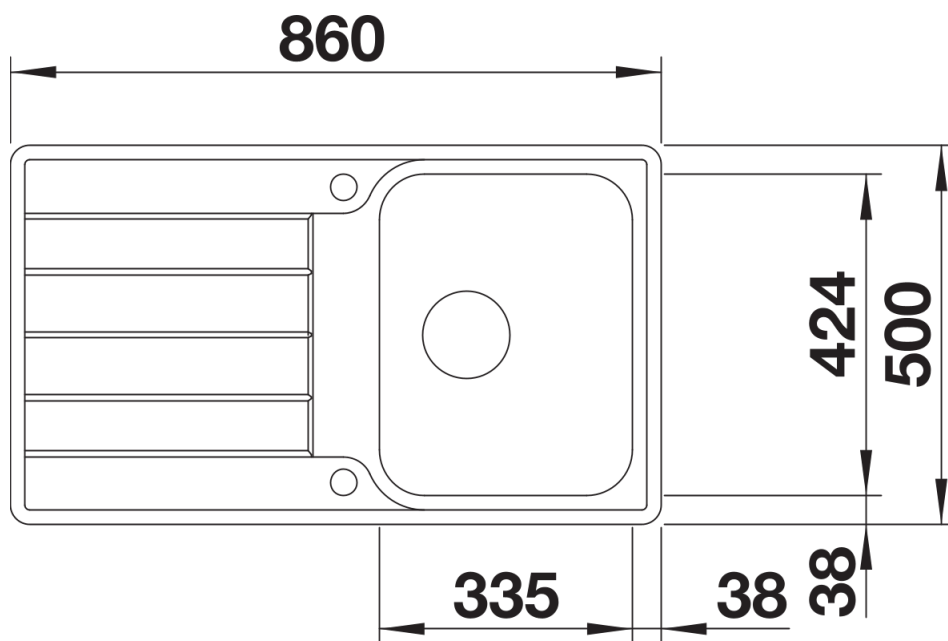

## Produktdatenblatt CLASSIMO 45 S-IF

Art. Nr. 525330

Vorteil

---

- Klassische Designmerkmale modern interpretiert
- Hochwertige Ausstattung mit verdecktem Überlauf C-overflow und InFino Ablaufsystem mit der flachen und intuitiven Ablauffernbedienung PushControl
- Kompakte Spüle mit grosszügig gestalteten Funktionsbereichen
- Eleganter IF-Flachrand für den flächenbündigen und aufliegenden Einbau
- Reversibel einbaubar

## Lieferumfang

---

- Ablaufgarnitur mit Raumsparrohr
- 3 ½" InFino -Korbventil mit Abлаuffernbedienung (PushControl)

## Aufsicht

Ausschnitt

Frontansicht

Seitenansicht