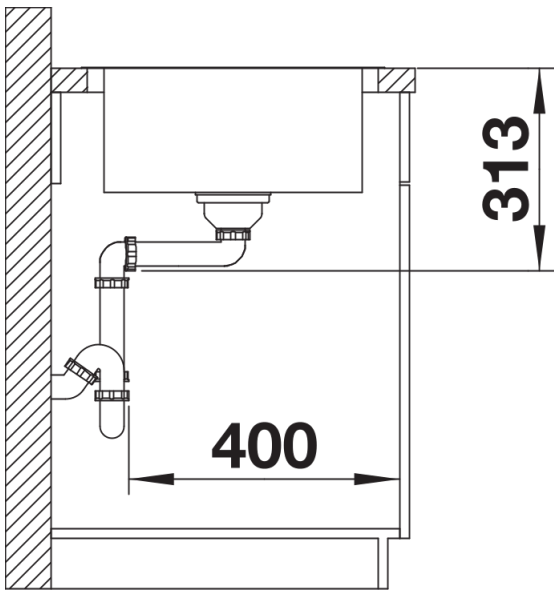

## Lieferumfang

---

- Ablaufgarnitur mit Raumsparrohr
- 3 ½" InFino -Korbventil mit Abлаuffernbedienung (PushControl)

## Aufsicht

Ausschnitt

Frontansicht

Seitenansicht