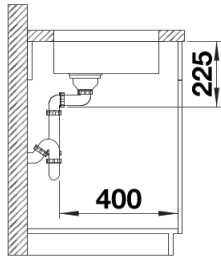

Planungshinweise

- Note: Please order drain connections for combinations of two individual bowls separately.
- Bitte bestellen Sie die Berbindung für 2 Becken separat

Lieferumfang

- Ablaufgarnitur mit Raumsparrohr
- 3 ½" InFino-Korbventil
- Befestigungsset

Details

Aufsicht

Ausschnitt

Frontansicht

Seitenansicht