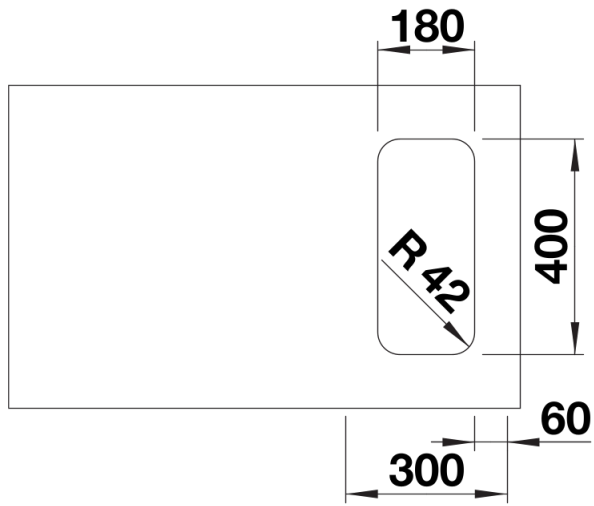

Planungshinweise

- Note: Please order drain connections for combinations of two individual bowls separately.
- Bitte bestellen Sie die Berbindung für 2 Becken separat

Lieferumfang

- Ablaufgarnitur mit Raumsparrohr
- 3 ½" InFino-Korbventil
- Befestigungsset

Details

Aufsicht

Ausschnitt

Frontansicht

Seitenansicht