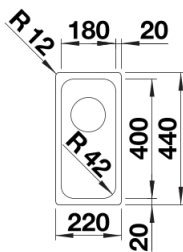

Planungshinweise

- Note: Please order drain connections for combinations of two individual bowls separately.
- Bitte bestellen Sie die Berbindung für 2 Becken separat

Lieferumfang

- Ablaufgarnitur mit Raumsparrohr
- 3 ½" InFino-Korbventil
- Befestigungsset

Details

Aufsicht

Ausschnitt

Frontansicht

Seitenansicht