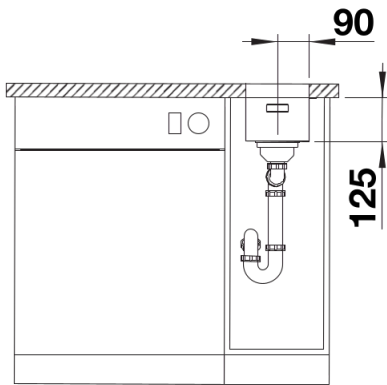

Planungshinweise

- Note: Please order drain connections for combinations of two individual bowls separately.
- Bitte bestellen Sie die Berbindung für 2 Becken separat

Lieferumfang

- Ablaufgarnitur mit Raumsparrohr
- 3 ½" InFino-Korbventil
- Befestigungsset

Details

Aufsicht

Ausschnitt

Frontansicht

Seitenansicht