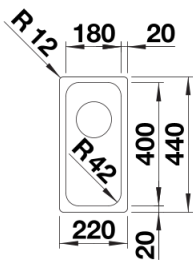

Produktdatenblatt SOLIS 180-IF

Art. Nr. 526114

Vorteil

- Harmonisches Zusammenspiel funktionaler und optischer Elemente
- Hochwertige Ausstattung mit verdecktem Überlauf C-overflow und Ablaufsystem InFino – elegant integriert und besonders pflegeleicht
- Komfortables Beckenvolumen und optimal nutzbare Bodenfläche
- Eleganter IF-Flachrand für den flächenbündigen und aufliegenden Einbau
- Funktionales Zubehör optional erhältlich

Lieferumfang

- Ablaufgarnitur mit Raumsparrohr
- 3 1/2" InFino-Korbventil
- Befestigungsset

Details

Aufsicht

Ausschnitt

Frontansicht

Seitenansicht