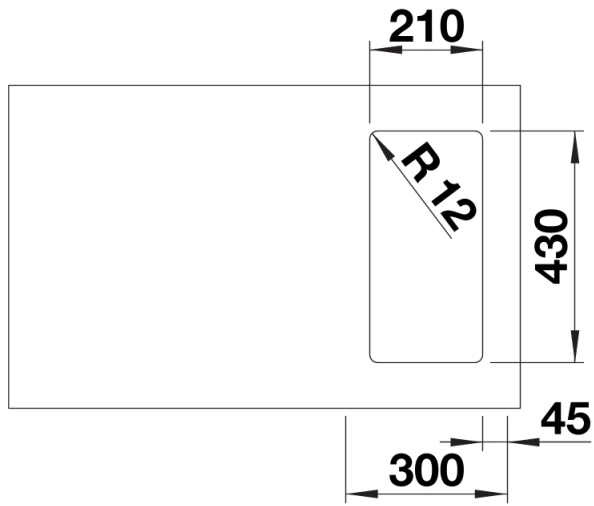

Produktdatenblatt SOLIS 180-IF

Art. Nr. 526114

Vorteil

- Harmonisches Zusammenspiel funktionaler und optischer Elemente
- Hochwertige Ausstattung mit verdecktem Überlauf C-overflow und Ablaufsystem InFino – elegant integriert und besonders pflegeleicht
- Komfortables Beckenvolumen und optimal nutzbare Bodenfläche
- Eleganter IF-Flachrand für den flächenbündigen und aufliegenden Einbau
- Funktionales Zubehör optional erhältlich

Lieferumfang

- Ablaufgarnitur mit Raumsparrohr
- 3 1/2" InFino-Korbventil
- Befestigungsset

Details

Aufsicht

Ausschnitt

Frontansicht

Seitenansicht