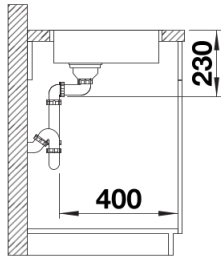

Lieferumfang

- Ablaufgarnitur mit Raumsparrohr
- 3 1/2" InFino-Korbventil
- Befestigungsset

Details

Aufsicht

Ausschnitt

Frontansicht

Seitenansicht