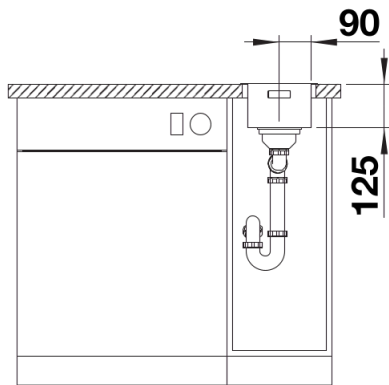

Produktdatenblatt SOLIS 180-IF

Art. Nr. 526114

Vorteil

- Harmonisches Zusammenspiel funktionaler und optischer Elemente
- Hochwertige Ausstattung mit verdecktem Überlauf C-overflow und Ablaufsystem InFino – elegant integriert und besonders pflegeleicht
- Komfortables Beckenvolumen und optimal nutzbare Bodenfläche
- Eleganter IF-Flachrand für den flächenbündigen und aufliegenden Einbau
- Funktionales Zubehör optional erhältlich

Lieferumfang

- Ablaufgarnitur mit Raumsparrohr
- 3 1/2" InFino-Korbventil
- Befestigungsset

Details

Aufsicht

Ausschnitt

Frontansicht

Seitenansicht