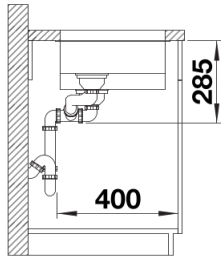

Lieferumfang

- Ablaufgarnitur mit Raumsparrohr
- 2 x 3 ½" InFino-Korbventil
- Befestigungsset

Details

Aufsicht

Ausschnitt

Frontansicht

Seitenansicht