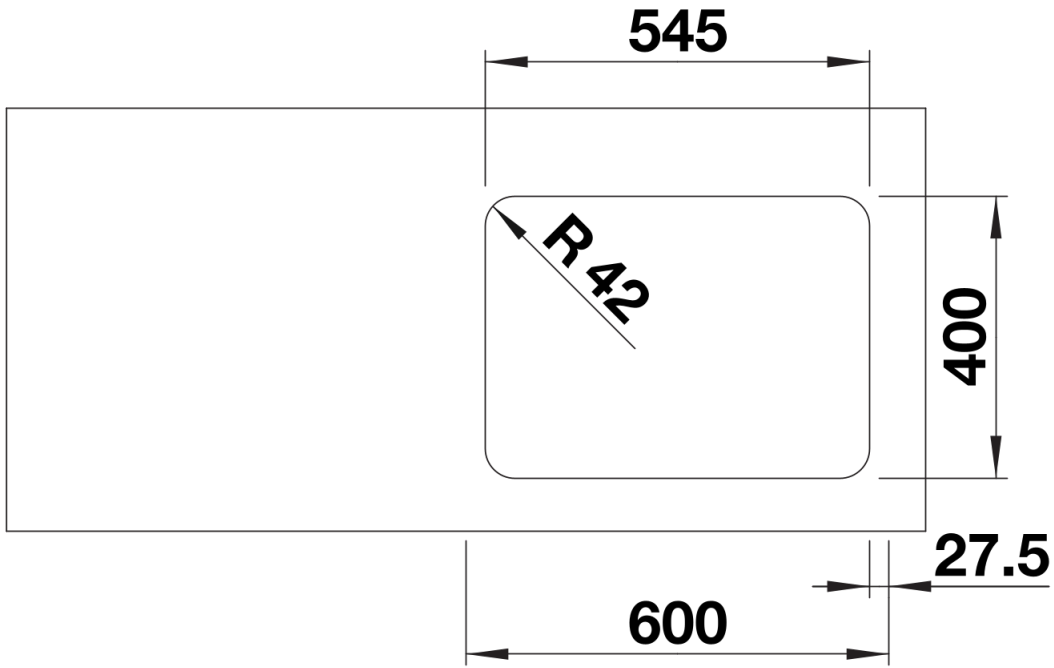

Produktdatenblatt SOLIS 340/180-U

Art. Nr. 526129

Vorteil

- Harmonisches Zusammenspiel funktionaler und optischer Elemente
- Hochwertige Ausstattung mit verdecktem Überlauf C-overflow und Ablaufsystem InFino – elegant integriert und besonders pflegeleicht
- Grosses Beckenvolumen und praktisch nutzbare Bodenfläche
- Funktionales Zubehör optional erhältlich

Lieferumfang

- Ablaufgarnitur mit Raumsparrohr
- 2 x 3 ½" InFino-Korbventil
- Befestigungsset

Details

Aufsicht

Ausschnitt

Frontansicht

Seitenansicht