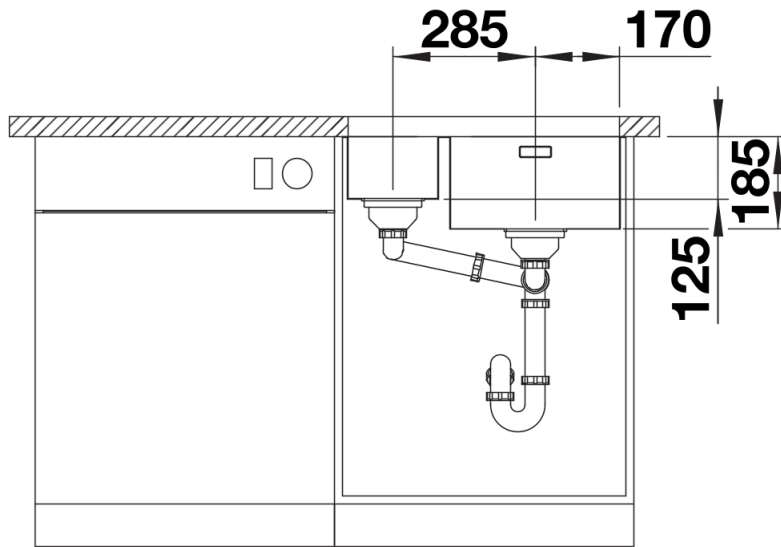

Produktdatenblatt SOLIS 340/180-U

Art. Nr. 526129

Vorteil

- Harmonisches Zusammenspiel funktionaler und optischer Elemente
- Hochwertige Ausstattung mit verdecktem Überlauf C-overflow und Ablaufsystem InFino – elegant integriert und besonders pflegeleicht
- Grosses Beckenvolumen und praktisch nutzbare Bodenfläche
- Funktionales Zubehör optional erhältlich

Lieferumfang

- Ablaufgarnitur mit Raumsparrohr
- 2 x 3 ½" InFino-Korbventil
- Befestigungsset

Details

Aufsicht

Ausschnitt

Frontansicht

Seitenansicht