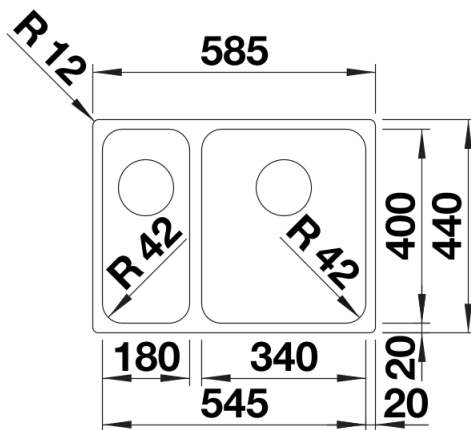

Produktdatenblatt SOLIS 340/180-U

Art. Nr. 526129

Vorteil

- Harmonisches Zusammenspiel funktionaler und optischer Elemente
- Hochwertige Ausstattung mit verdecktem Überlauf C-overflow und Ablaufsystem InFino – elegant integriert und besonders pflegeleicht
- Grosses Beckenvolumen und praktisch nutzbare Bodenfläche
- Funktionales Zubehör optional erhältlich

Lieferumfang

- Ablaufgarnitur mit Raumsparrohr
- 2 x 3 ½" InFino-Korbventil
- Befestigungsset

Details

Aufsicht

Ausschnitt

Frontansicht

Seitenansicht