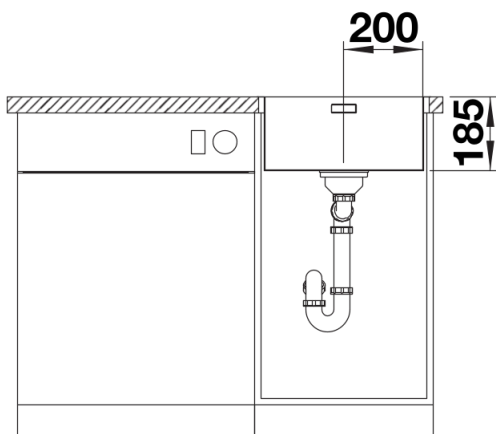

- Ablaufgarnitur mit Raumsparrohr
- 3 ½" InFino-Korbventil
- Befestigungsset

Details

Aufsicht

Ausschnitt

Frontansicht

Seitenansicht