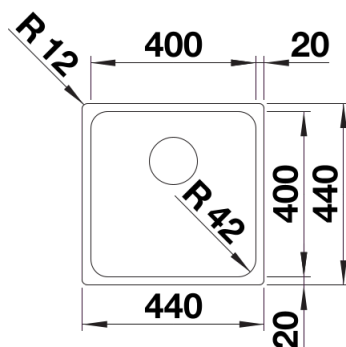

Produktdatenblatt SOLIS 400-IF

Art. Nr. 526118

Vorteil

- Harmonisches Zusammenspiel funktionaler und optischer Elemente
- Hochwertige Ausstattung mit verdecktem Überlauf C-overflow und Ablaufsystem InFino – elegant integriert und besonders pflegeleicht
- Grosses Beckenvolumen und praktisch nutzbare Bodenfläche
- Eleganter IF-Flachrand für den flächenbündigen und aufliegenden Einbau
- Funktionales Zubehör optional erhältlich

- Ablaufgarnitur mit Raumsparrohr
- 3 ½" InFino-Korbventil
- Befestigungsset

Details

Aufsicht

Ausschnitt

Frontansicht

Seitenansicht