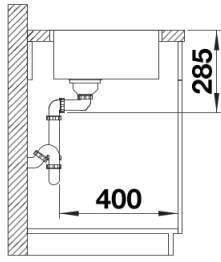

- Ablaufgarnitur mit Raumsparrohr
- 3 ½" InFino-Korbventil
- Befestigungsset

Details

Aufsicht

Ausschnitt

Frontansicht

Seitenansicht