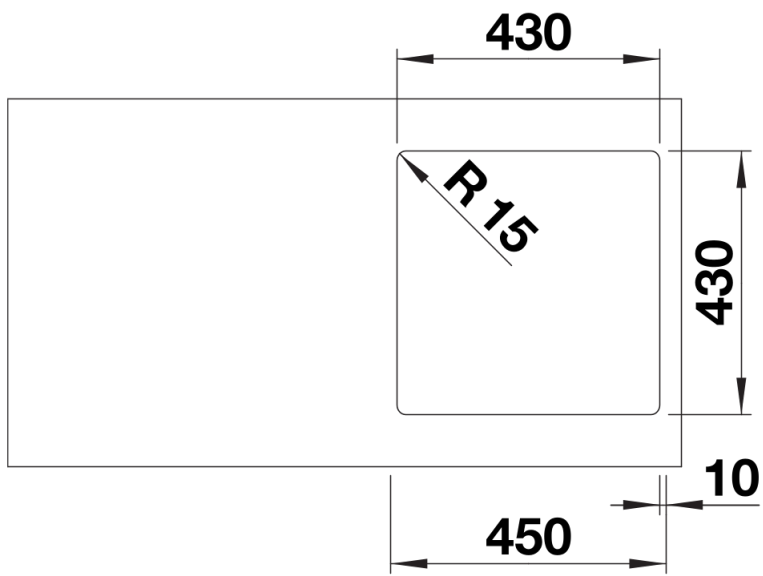

Produktdatenblatt SOLIS 400-IF

Art. Nr. 526118

Vorteil

- Harmonisches Zusammenspiel funktionaler und optischer Elemente
- Hochwertige Ausstattung mit verdecktem Überlauf C-overflow und Ablaufsystem InFino – elegant integriert und besonders pflegeleicht
- Grosses Beckenvolumen und praktisch nutzbare Bodenfläche
- Eleganter IF-Flachrand für den flächenbündigen und aufliegenden Einbau
- Funktionales Zubehör optional erhältlich

- Ablaufgarnitur mit Raumsparrohr
- 3 ½" InFino-Korbventil
- Befestigungsset

Details

Aufsicht

Ausschnitt

Frontansicht

Seitenansicht