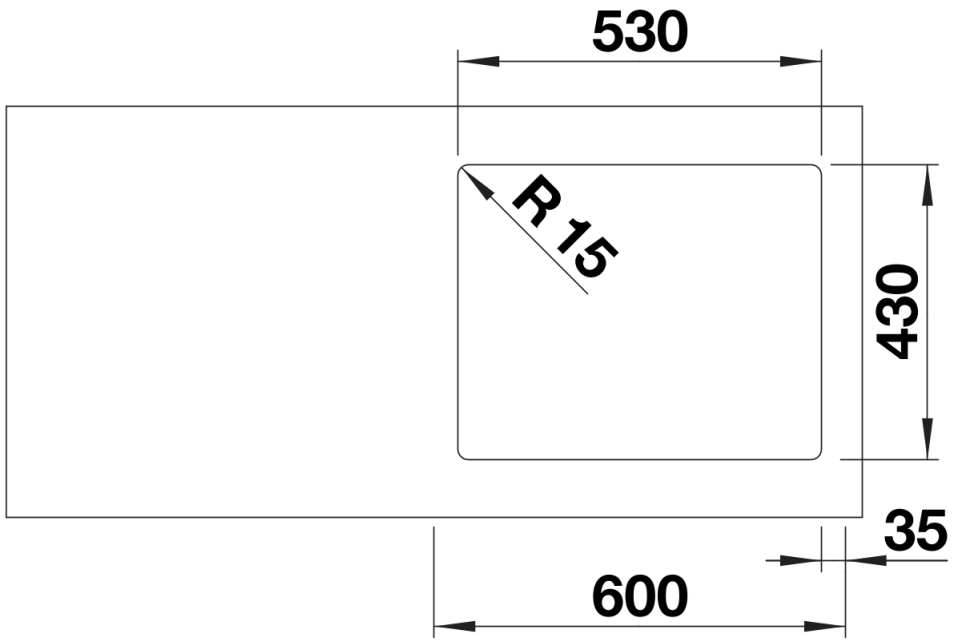

## Lieferumfang

---

- Ablaufgarnitur mit Raumsparrohr
- 3 ½" InFino-Korbventil
- Befestigungsset

## Aufsicht

Ausschnitt

Frontansicht

Seitenansicht