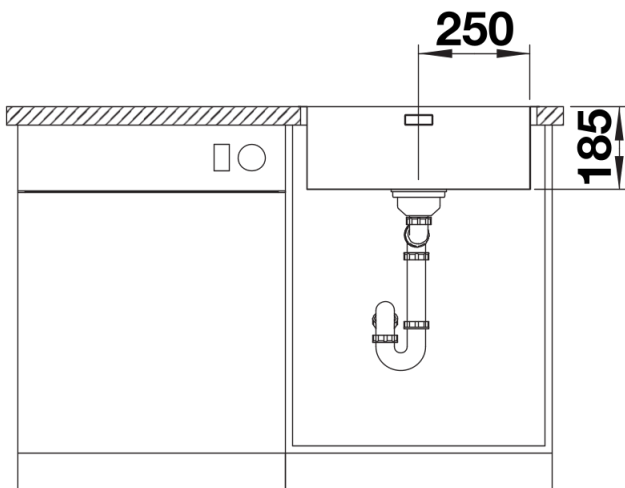

## Lieferumfang

---

- Ablaufgarnitur mit Raumsparrohr
- 3 ½" InFino-Korbventil
- Befestigungsset

## Aufsicht

Ausschnitt

Frontansicht

Seitenansicht