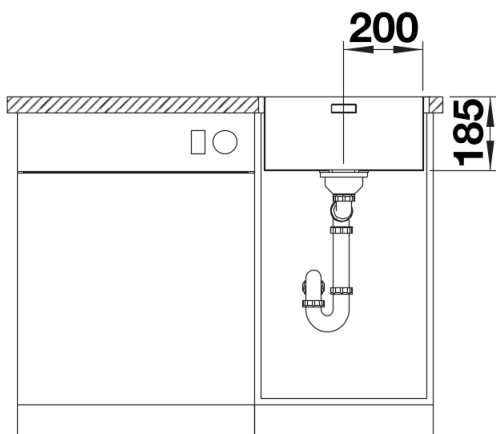

Planungshinweise

- Zusätzliche Lochbohrung möglich. Die nachträgliche Lochbohrung sollte durch einen Fachbetrieb ausgeführt werden.

Lieferumfang

- Ablaufgarnitur mit Raumsparrohr
- 3 ½" InFino-Korbventil mit Abлаuffernbedienung (PushControl)
- Befestigungsset

Details

Aufsicht

Ausschnitt

Frontansicht

Seitenansicht