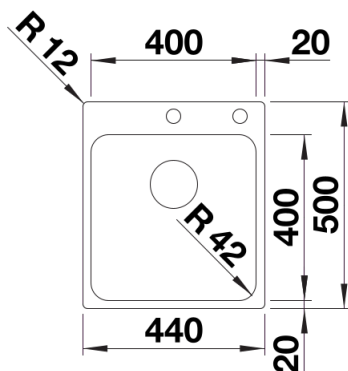

Produktdatenblatt SOLIS 400-IF/A

Art. Nr. 526119

Vorteil

- Harmonisches Zusammenspiel funktionaler und optischer Elemente
- Hochwertige Ausstattung mit verdecktem Überlauf C-overflow und InFino Ablaufsystem mit der flachen und intuitiven Ablauffernbedienung PushControl
- Grosses Beckenvolumen und praktisch nutzbare Bodenfläche
- Eleganter IF-Flachrand für den flächenbündigen und aufliegenden Einbau
- Funktionales Zubehör optional erhältlich

Planungshinweise

- Zusätzliche Lochbohrung möglich. Die nachträgliche Lochbohrung sollte durch einen Fachbetrieb ausgeführt werden.

Lieferumfang

- Ablaufgarnitur mit Raumsparrohr
- 3 ½" InFino-Korbventil mit Abлаuffernbedienung (PushControl)
- Befestigungsset

Details

Aufsicht

Ausschnitt

Frontansicht

Seitenansicht