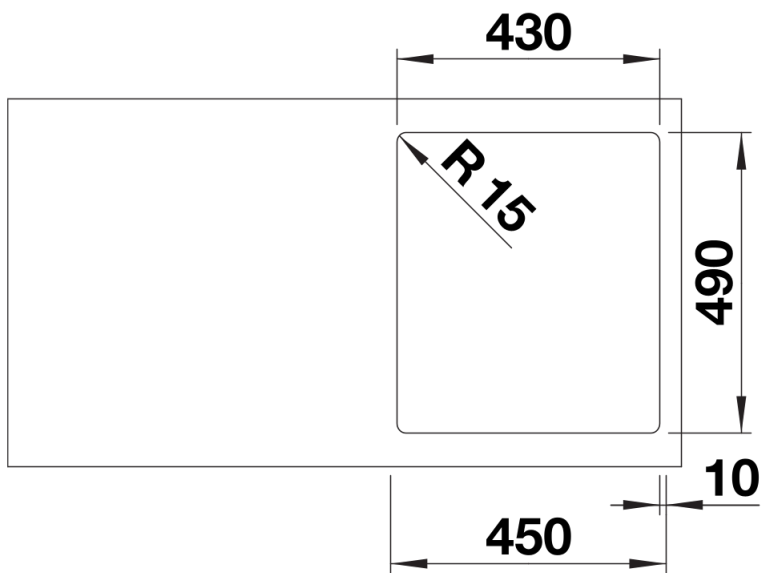

Produktdatenblatt SOLIS 400-IF/A

Art. Nr. 526119

Vorteil

- Harmonisches Zusammenspiel funktionaler und optischer Elemente
- Hochwertige Ausstattung mit verdecktem Überlauf C-overflow und InFino Ablaufsystem mit der flachen und intuitiven Ablauffernbedienung PushControl
- Grosses Beckenvolumen und praktisch nutzbare Bodenfläche
- Eleganter IF-Flachrand für den flächenbündigen und aufliegenden Einbau
- Funktionales Zubehör optional erhältlich

Details

Aufsicht

Ausschnitt

Frontansicht

Seitenansicht