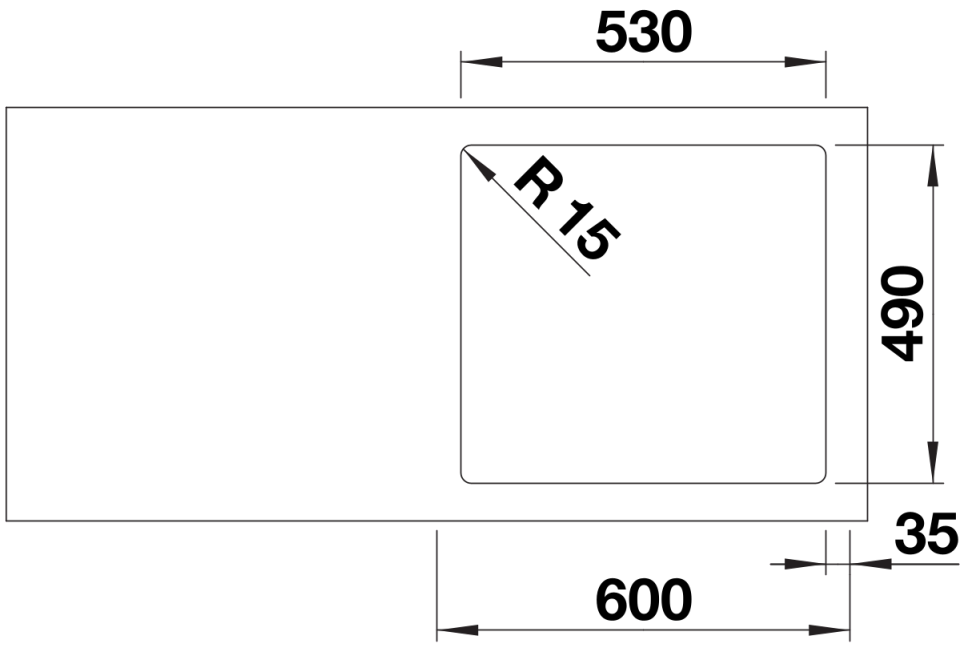

Produktdatenblatt SOLIS 500-IF/A

Art. Nr. 526124

Vorteil

- Harmonisches Zusammenspiel funktionaler und optischer Elemente
- Hochwertige Ausstattung mit verdecktem Überlauf C-overflow und InFino Ablaufsystem mit der flachen und intuitiven Ablauffernbedienung PushControl
- Komfortables Beckenvolumen und optimal nutzbare Bodenfläche
- Eleganter IF-Flachrand für den flächenbündigen und aufliegenden Einbau
- Funktionales Zubehör optional erhältlich

Planungshinweise

- Zusätzliche Bohrung möglich. Das Bohrloch sollte von einer Fachfirma ausgeführt werden.

Lieferumfang

- Ablaufgarnitur mit Raumsparrohr
- 3 ½" InFino-Korbventil mit Ablaffernbedienung (PushControl)
- Befestigungsset

Details

Aufsicht

Ausschnitt

Frontansicht

Seitenansicht