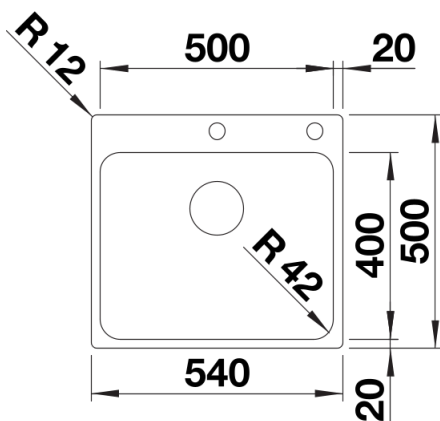

Produktdatenblatt SOLIS 500-IF/A

Art. Nr. 526124

Vorteil

- Harmonisches Zusammenspiel funktionaler und optischer Elemente
- Hochwertige Ausstattung mit verdecktem Überlauf C-overflow und InFino Ablaufsystem mit der flachen und intuitiven Ablauffernbedienung PushControl
- Komfortables Beckenvolumen und optimal nutzbare Bodenfläche
- Eleganter IF-Flachrand für den flächenbündigen und aufliegenden Einbau
- Funktionales Zubehör optional erhältlich

Planungshinweise

- Zusätzliche Bohrung möglich. Das Bohrloch sollte von einer Fachfirma ausgeführt werden.

Lieferumfang

- Ablaufgarnitur mit Raumsparrohr
- 3 ½" InFino-Korbventil mit Ablaffernbedienung (PushControl)
- Befestigungsset

Details

Aufsicht

Ausschnitt

Frontansicht

Seitenansicht