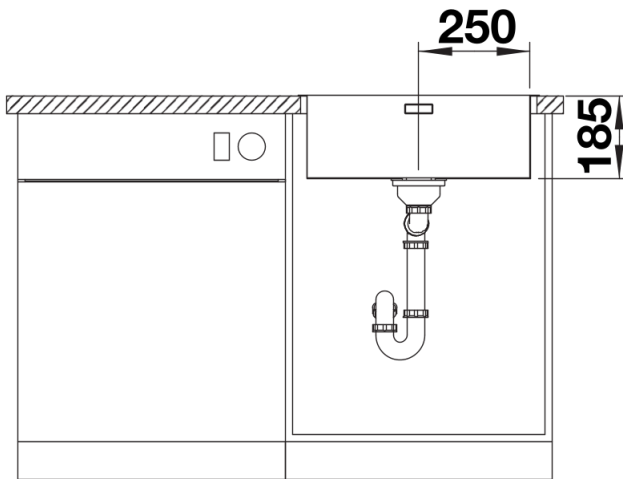

Produktdatenblatt SOLIS 500-IF/A

Art. Nr. 526124

Vorteil

- Harmonisches Zusammenspiel funktionaler und optischer Elemente
- Hochwertige Ausstattung mit verdecktem Überlauf C-overflow und InFino Ablaufsystem mit der flachen und intuitiven Ablauffernbedienung PushControl
- Komfortables Beckenvolumen und optimal nutzbare Bodenfläche
- Eleganter IF-Flachrand für den flächenbündigen und aufliegenden Einbau
- Funktionales Zubehör optional erhältlich

Planungshinweise

- Zusätzliche Bohrung möglich. Das Bohrloch sollte von einer Fachfirma ausgeführt werden.

Lieferumfang

- Ablaufgarnitur mit Raumsparrohr
- 3 ½" InFino-Korbventil mit Ablaffernbedienung (PushControl)
- Befestigungsset

Details

Aufsicht

Ausschnitt

Frontansicht

Seitenansicht