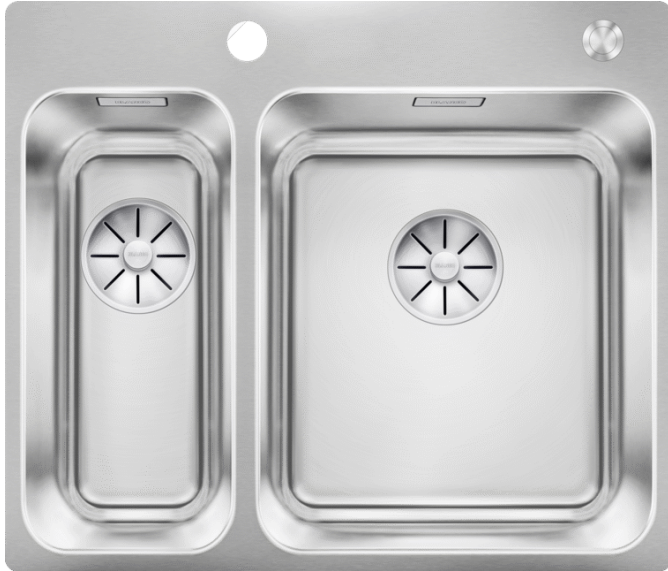

## Produktdatenblatt SOLIS 340/180-IF/A

Art. Nr. 526132

Vorteil

---

- Harmonisches Zusammenspiel funktionaler und optischer Elemente
- Hochwertige Ausstattung mit verdecktem Überlauf C-overflow und InFino Ablaufsystem mit der flachen und intuitiven Ablauffernbedienung PushControl
- Komfortables Beckenvolumen und optimal nutzbare Bodenfläche
- Eleganter IF-Flachrand für den flächenbündigen und aufliegenden Einbau
- Funktionales Zubehör optional erhältlich

## Lieferumfang

---

- Ablaufgarnitur mit Raumsparrohr
- 2 x 3 ½" InFino-Korbventil mit Abлаuffernbedienung (PushControl)
- Befestigungsset