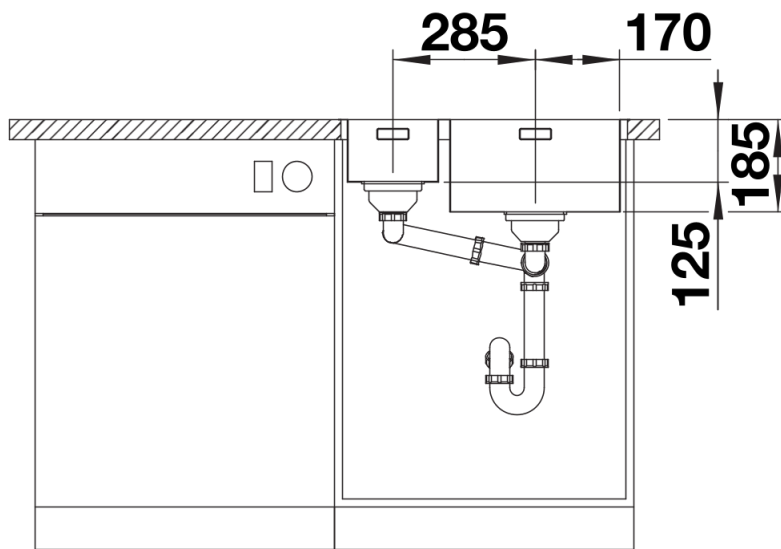

## Lieferumfang

---

- Ablaufgarnitur mit Raumsparrohr
- 2 x 3 ½" InFino-Korbventil mit Abлаuffernbedienung (PushControl)
- Befestigungsset

## Aufsicht

Ausschnitt

Frontansicht

Seitenansicht