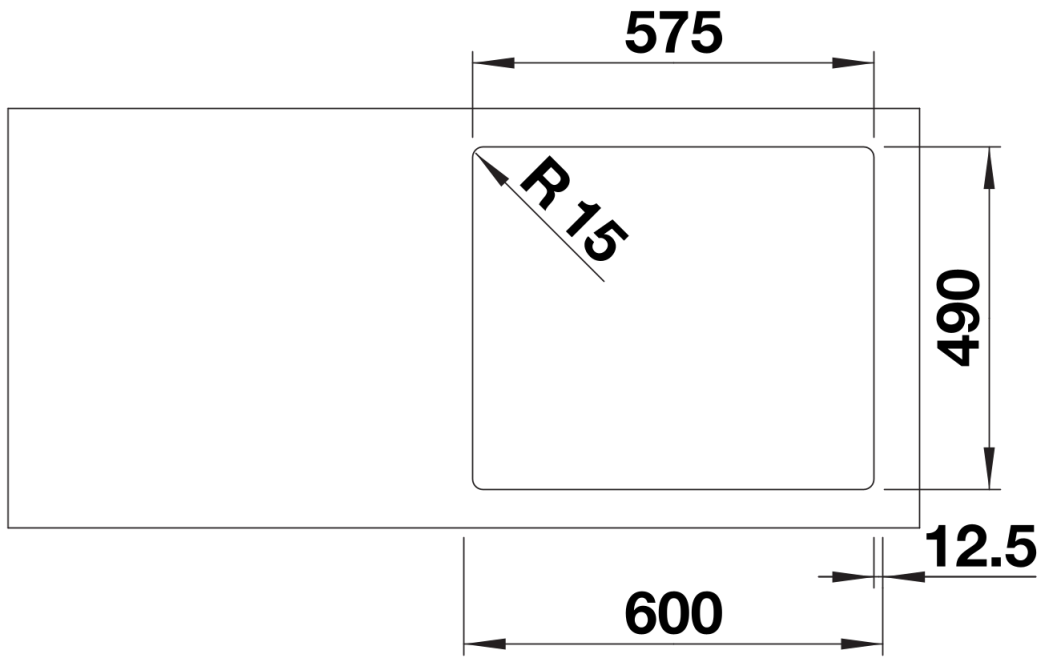

## Produktdatenblatt SOLIS 340/180-IF/A

Art. Nr. 526132

Vorteil

---

- Harmonisches Zusammenspiel funktionaler und optischer Elemente
- Hochwertige Ausstattung mit verdecktem Überlauf C-overflow und InFino Ablaufsystem mit der flachen und intuitiven Ablauffernbedienung PushControl
- Komfortables Beckenvolumen und optimal nutzbare Bodenfläche
- Eleganter IF-Flachrand für den flächenbündigen und aufliegenden Einbau
- Funktionales Zubehör optional erhältlich

## Lieferumfang

---

- Ablaufgarnitur mit Raumsparrohr
- 2 x 3 ½" InFino-Korbventil mit Abлаuffernbedienung (PushControl)
- Befestigungsset

## Aufsicht

Ausschnitt

Frontansicht

Seitenansicht