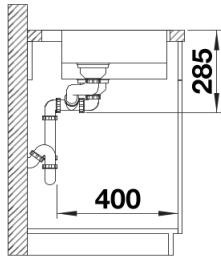

## Lieferumfang

---

- Ablaufgarnitur mit Raumsparrohr
- 2 x 3 ½" InFino-Korbventil mit Abлаuffernbedienung (PushControl)
- Befestigungsset

## Aufsicht

Ausschnitt

Frontansicht

Seitenansicht