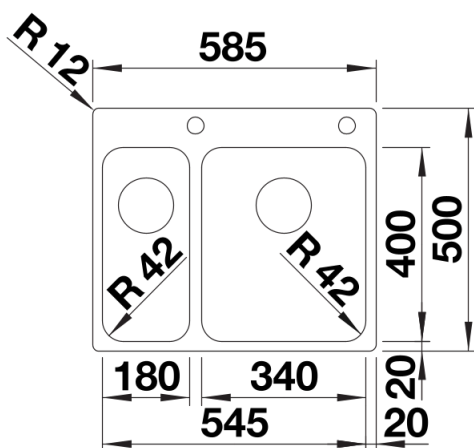

## Produktdatenblatt SOLIS 340/180-IF/A

Art. Nr. 526132

Vorteil

---

- Harmonisches Zusammenspiel funktionaler und optischer Elemente
- Hochwertige Ausstattung mit verdecktem Überlauf C-overflow und InFino Ablaufsystem mit der flachen und intuitiven Ablauffernbedienung PushControl
- Komfortables Beckenvolumen und optimal nutzbare Bodenfläche
- Eleganter IF-Flachrand für den flächenbündigen und aufliegenden Einbau
- Funktionales Zubehör optional erhältlich

## Lieferumfang

---

- Ablaufgarnitur mit Raumsparrohr
- 2 x 3 ½" InFino-Korbventil mit Abлаuffernbedienung (PushControl)
- Befestigungsset

## Aufsicht

Ausschnitt

Frontansicht

Seitenansicht