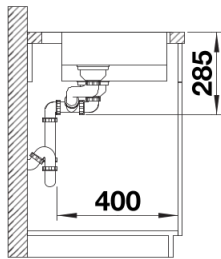

Planungshinweise

- Zusätzliche Lochbohrung möglich. Die nachträgliche Lochbohrung sollte durch einen Fachbetrieb ausgeführt werden.

Lieferumfang

- Ablaufgarnitur mit Raumsparrohr
- 2 x 3 ½" InFino-Korbventil mit Ablaufernbedienung (PushControl)
- Befestigungsset

Details

Aufsicht

Ausschnitt

Frontansicht

Seitenansicht