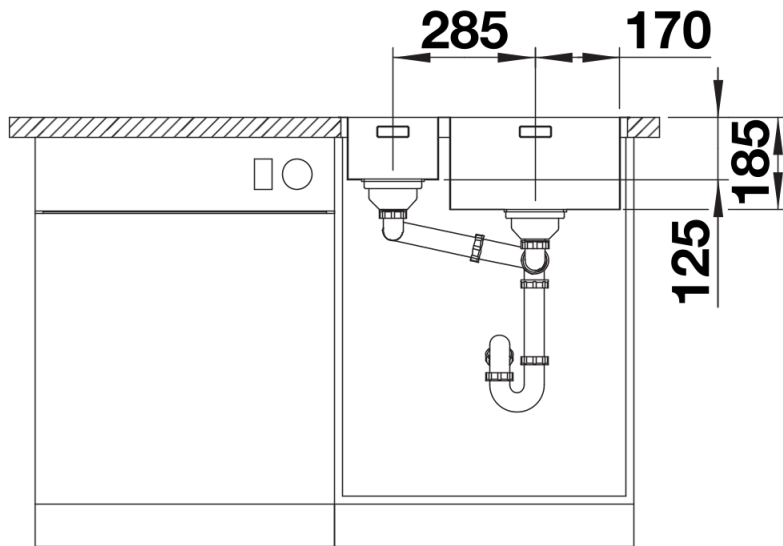

Produktdatenblatt SOLIS 340/180-IF/A

Art. Nr. 526132

Vorteil

- Harmonisches Zusammenspiel funktionaler und optischer Elemente
- Hochwertige Ausstattung mit verdecktem Überlauf C-overflow und InFino Ablaufsystem mit der flachen und intuitiven Ablauffernbedienung PushControl
- Grosses Beckenvolumen und praktisch nutzbare Bodenfläche
- Eleganter IF-Flachrand für den flächenbündigen und aufliegenden Einbau
- Funktionales Zubehör optional erhältlich

Planungshinweise

- Zusätzliche Lochbohrung möglich. Die nachträgliche Lochbohrung sollte durch einen Fachbetrieb ausgeführt werden.

Lieferumfang

- Ablaufgarnitur mit Raumsparrohr
- 2 x 3 ½" InFino-Korbventil mit Ablaufernbedienung (PushControl)
- Befestigungsset

Details

Aufsicht

Ausschnitt

Frontansicht

Seitenansicht