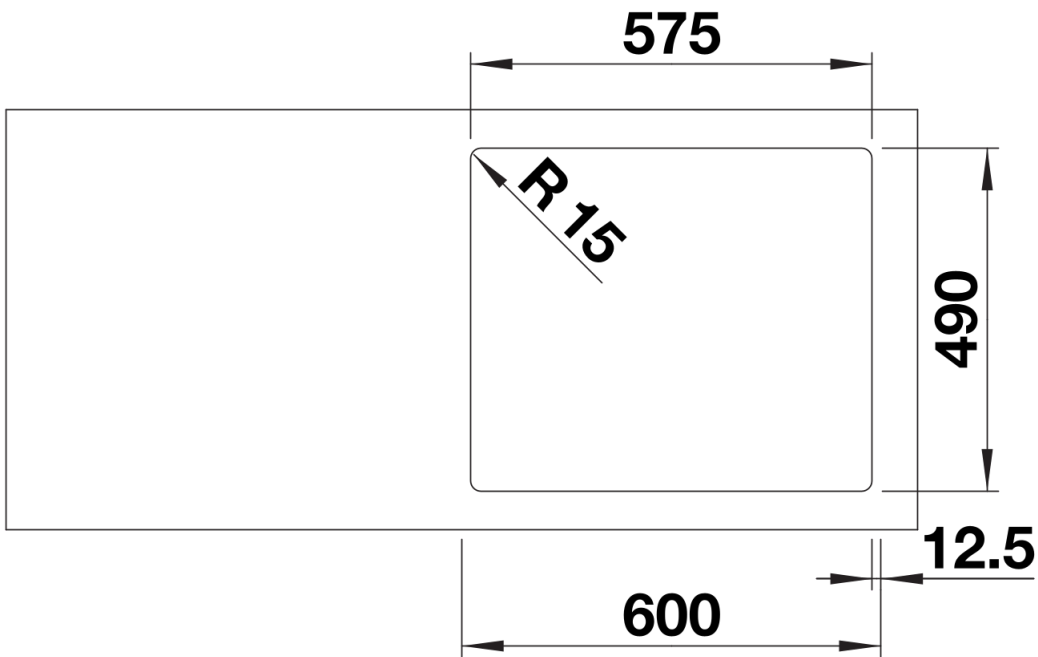

Produktdatenblatt SOLIS 340/180-IF/A

Art. Nr. 526132

Vorteil

- Harmonisches Zusammenspiel funktionaler und optischer Elemente
- Hochwertige Ausstattung mit verdecktem Überlauf C-overflow und InFino Ablaufsystem mit der flachen und intuitiven Ablauffernbedienung PushControl
- Grosses Beckenvolumen und praktisch nutzbare Bodenfläche
- Eleganter IF-Flachrand für den flächenbündigen und aufliegenden Einbau
- Funktionales Zubehör optional erhältlich

Planungshinweise

- Zusätzliche Lochbohrung möglich. Die nachträgliche Lochbohrung sollte durch einen Fachbetrieb ausgeführt werden.

Lieferumfang

- Ablaufgarnitur mit Raumsparrohr
- 2 x 3 ½" InFino-Korbventil mit Ablaufernbedienung (PushControl)
- Befestigungsset

Details

Aufsicht

Ausschnitt

Frontansicht

Seitenansicht