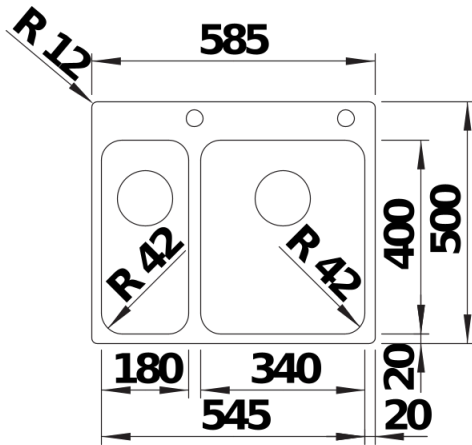

Produktdatenblatt SOLIS 340/180-IF/A

Art. Nr. 526132

Vorteil

- Harmonisches Zusammenspiel funktionaler und optischer Elemente
- Hochwertige Ausstattung mit verdecktem Überlauf C-overflow und InFino Ablaufsystem mit der flachen und intuitiven Ablauffernbedienung PushControl
- Grosses Beckenvolumen und praktisch nutzbare Bodenfläche
- Eleganter IF-Flachrand für den flächenbündigen und aufliegenden Einbau
- Funktionales Zubehör optional erhältlich

Planungshinweise

- Zusätzliche Lochbohrung möglich. Die nachträgliche Lochbohrung sollte durch einen Fachbetrieb ausgeführt werden.

Lieferumfang

- Ablaufgarnitur mit Raumsparrohr
- 2 x 3 ½" InFino-Korbventil mit Ablaufernbedienung (PushControl)
- Befestigungsset

Details

Aufsicht

Ausschnitt

Frontansicht

Seitenansicht