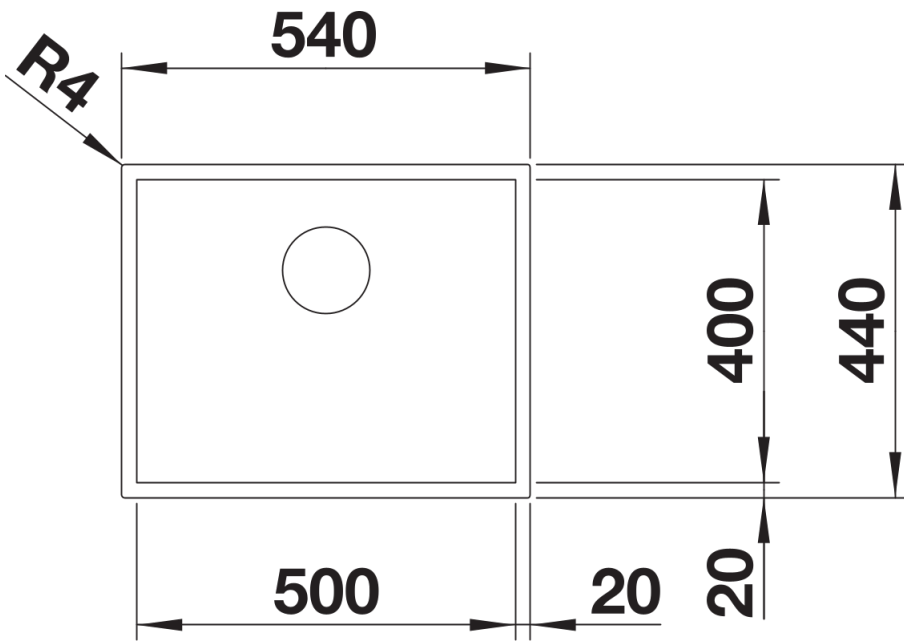

Produktdatenblatt ZEROX 500-U Dark Steel

Art. Nr. 526243

Vorteil

- Markant rechteckige Edelstahl-Becken mit eleganter, dunkelgrauer Oberfläche
- Angenehm warme Haptik durch hochwertigen, puren Edelstahl ohne Beschichtung
- Harmonischer Oberflächen-Mix: Auslauf und Überlauf setzen stilvolle Akzente in geschliffenem Edelstahl
- Vielseitig kombinierbar mit einer Vielzahl an Farben und Materialien
- Reinigungsfreundliche und pflegeleichte Oberfläche: einfaches Entfernen von Fingerabdrücken und Verschmutzungen
- Hochwertige Ausstattung mit Ablaufsystem InFino – elegant und besonders pflegeleicht

Lieferumfang

- Ablaufgarnitur* mit Raumsparrohr
- 3 ½" InFino-Korbventil
- Befestigungsset

Details

Aufsicht