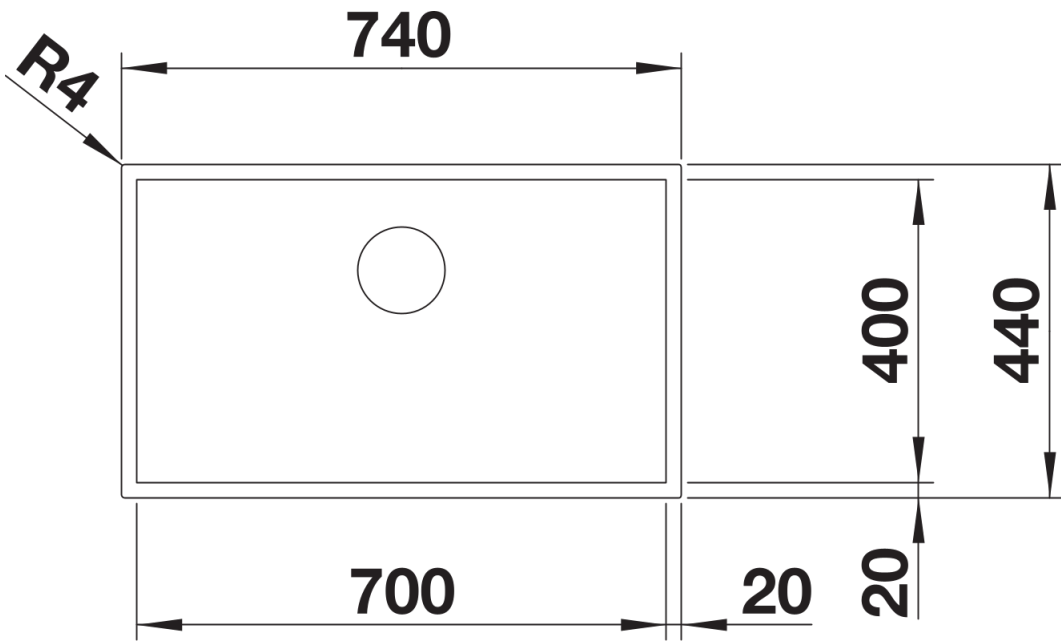

Lieferumfang

- Ablaufgarnitur* mit Raumsparrohr
- 3 ½" InFino-Korbventil
- Befestigungsset

Details

Aufsicht