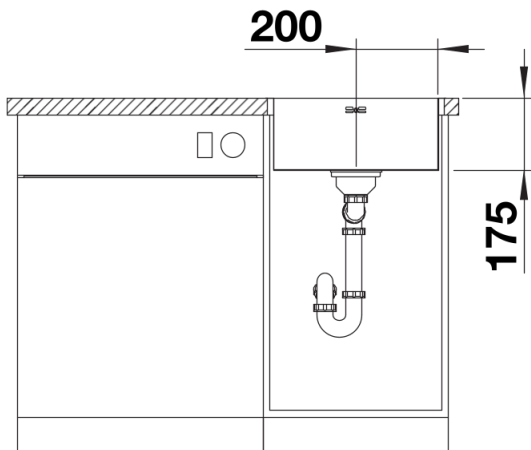

Produktdatenblatt SUPRA 400-IF R12

Art. Nr. 526350

Vorteil

- Vielseitiges Programm
- Eleganter IF-Flachrand für den flächenbündigen und aufliegenden Einbau
- Praktisches Zubehör optional erhältlich

Planungshinweise

Lieferumfang

- Ablaufgarnitur mit Raumsparrohr
- 3 ½" Korbventil
- Befestigungsset

Details

Aufsicht

Ausschnitt

Frontansicht

Seitenansicht