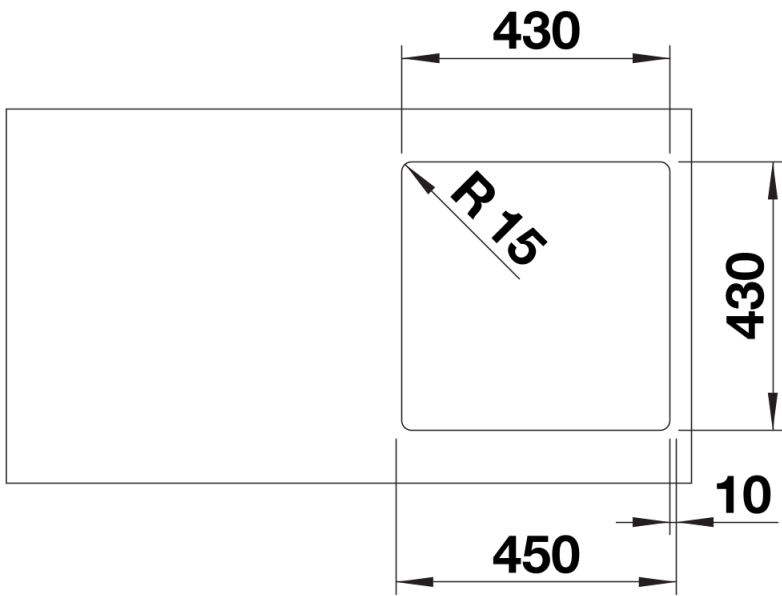

Produktdatenblatt SUPRA 400-IF R12

Art. Nr. 526350

Vorteil

- Vielseitiges Programm
- Eleganter IF-Flachrand für den flächenbündigen und aufliegenden Einbau
- Praktisches Zubehör optional erhältlich

Planungshinweise

Lieferumfang

- Ablaufgarnitur mit Raumsparrohr
- 3 ½" Korbventil
- Befestigungsset

Details

Aufsicht

Ausschnitt

Frontansicht

Seitenansicht