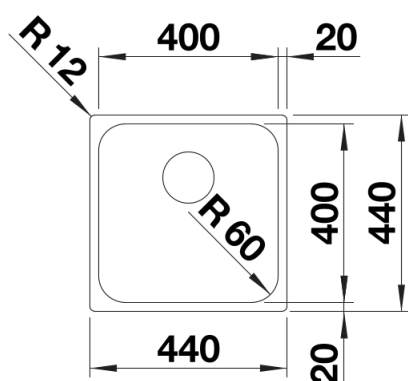

Produktdatenblatt SUPRA 400-IF R12

Art. Nr. 526350

Vorteil

- Vielseitiges Programm
- Eleganter IF-Flachrand für den flächenbündigen und aufliegenden Einbau
- Praktisches Zubehör optional erhältlich

Planungshinweise

Lieferumfang

- Ablaufgarnitur mit Raumsparrohr
- 3 ½" Korbventil
- Befestigungsset

Details

Aufsicht

Ausschnitt

Frontansicht

Seitenansicht