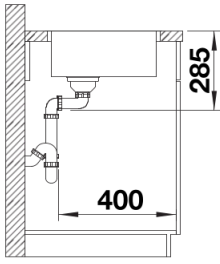

Lieferumfang

- Ablaufgarnitur mit Raumsparrohr
- 3 ½" Korbventil
- Befestigungsset

Details

Aufsicht

Ausschnitt

Frontansicht

Seitenansicht