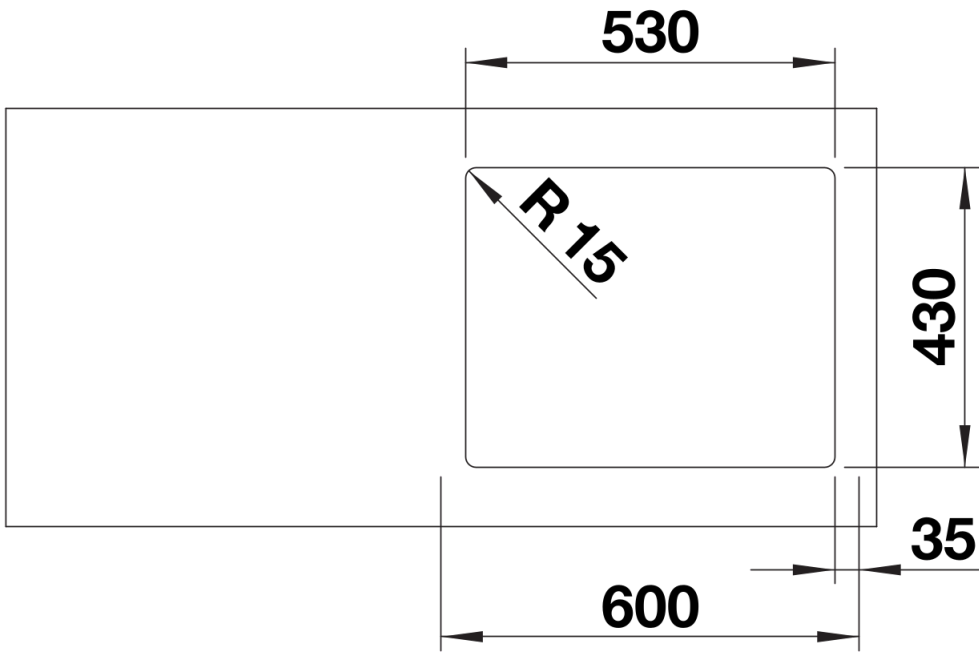

Produktdatenblatt SUPRA 500-IF R12

Art. Nr. 526351

Vorteil

- Vielseitiges Programm
- Eleganter IF-Flachrand für den flächenbündigen und aufliegenden Einbau
- Praktisches Zubehör optional erhältlich

Planungshinweise

Lieferumfang

- Ablaufgarnitur mit Raumsparrohr
- 3 ½" Korbventil
- Befestigungsset

Details

Aufsicht

Ausschnitt

Frontansicht

Seitenansicht