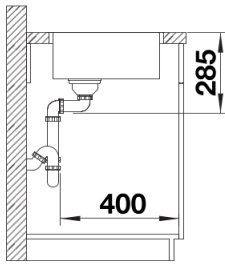

Lieferumfang

- Ablaufgarnitur mit Raumsparrohr
- 3 ½" Korbventil
- Befestigungsset

Details

Aufsicht

Ausschnitt

Frontansicht

Seitenansicht