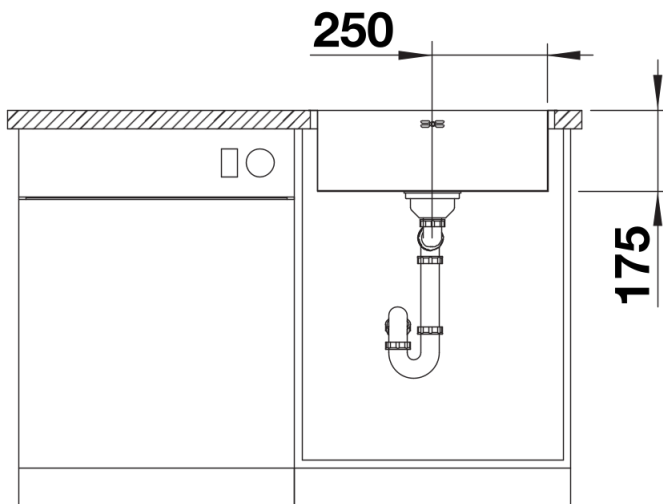

Produktdatenblatt SUPRA 500-IF R12

Art. Nr. 526351

Vorteil

- Vielseitiges Programm
- Eleganter IF-Flachrand für den flächenbündigen und aufliegenden Einbau
- Praktisches Zubehör optional erhältlich

Planungshinweise

Lieferumfang

- Ablaufgarnitur mit Raumsparrohr
- 3 ½" Korbventil
- Befestigungsset

Details

Aufsicht

Ausschnitt

Frontansicht

Seitenansicht