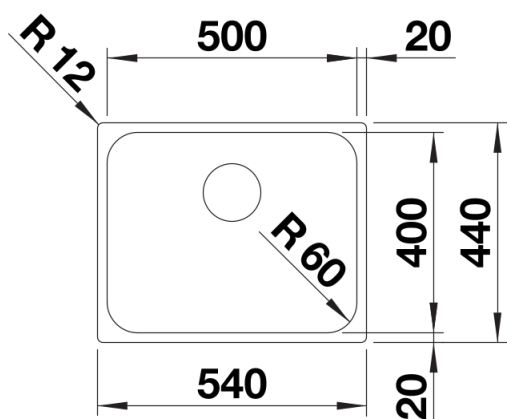

Produktdatenblatt SUPRA 500-IF R12

Art. Nr. 526351

Vorteil

- Vielseitiges Programm
- Eleganter IF-Flachrand für den flächenbündigen und aufliegenden Einbau
- Praktisches Zubehör optional erhältlich

Planungshinweise

Lieferumfang

- Ablaufgarnitur mit Raumsparrohr
- 3 ½" Korbventil
- Befestigungsset

Details

Aufsicht

Ausschnitt

Frontansicht

Seitenansicht