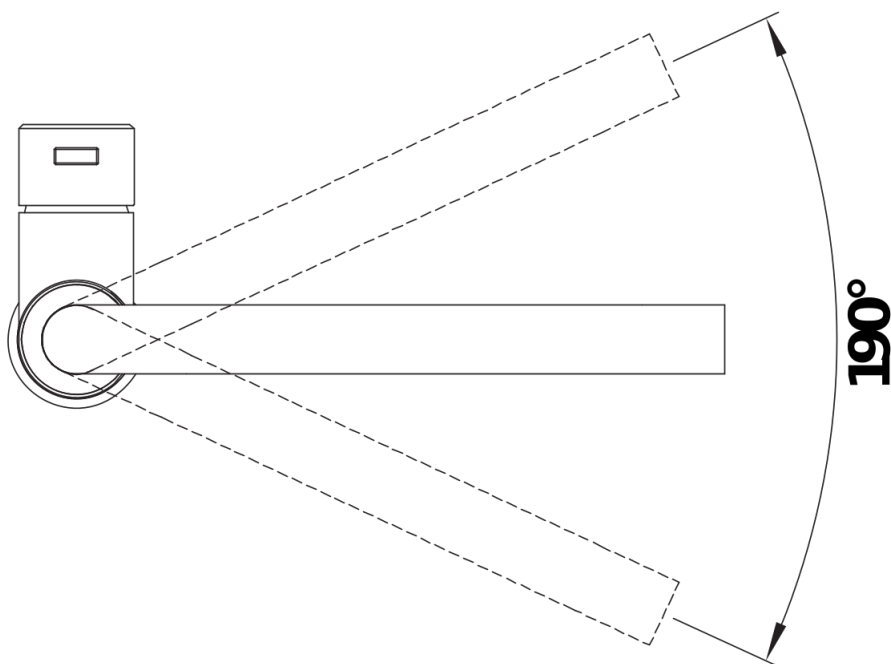

Produktdatenblatt LANORA-S-F

Art. Nr. 526180

Vorteil

- Für die Montage vor dem Fenster
- Hochwertige Ausführung in massivem Edelstahl, Oberfläche gebürstet
- Klares Armaturendesign für moderne Küchen
- Hoher, herausziehbarer Auslauf für leichtes Befüllen von Töpfen und Vasen
- Größere Gestaltungsfreiheit bei Einbau vor Rückwand durch Bedienhebel mit senkrechter Nullstellung
- Energiesparend: Grundeinstellung des Bedienhebels auf Kaltstart

Farben

Verfügbare Farben
Edelstahl gebürstet

massiv Edelstahl gebürstet

Lieferumfang

- Auslauf 190° schwenkbar
- Hahnlochbohrung mit \varnothing 35 mm erforderlich
- Kartusche mit keramischen Dichtungen
- Brauseschlauch nylonummantelt
- Flexible Anschlussschläuche mit 985 mm Länge und $\frac{3}{8}$ " Mutter für besonders leichte und sichere Montage
- Patentierter Strahlregler für deutlich geringere Verkalkung
- Stabilisierungsplatte zur Erhöhung der Standfestigkeit der Küchenarmatur bei Einbau in Spülen aus Edelstahl
- Serienmäßig mit Rückflussverhinderer ausgestattet und damit eigensicher gegen Rückfließen nach EN 1717
- LGA zertifiziert
- DVGW zertifiziert

Details

Schwenkbereich

Seitenansicht