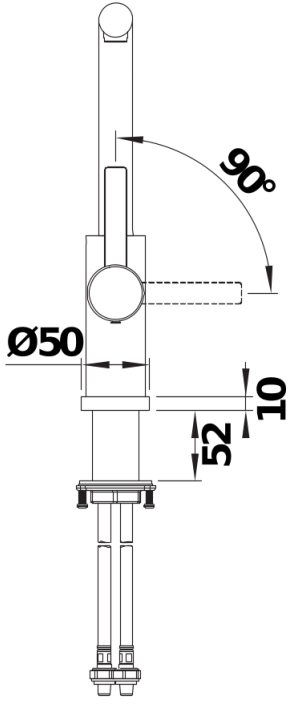

Produktdatenblatt LANORA-S-F

Art. Nr. 526180

Vorteil

- Für die Montage vor dem Fenster
- Hochwertige Ausführung in massivem Edelstahl, Oberfläche gebürstet
- Klares Armaturendesign für moderne Küchen
- Hoher, herausziehbarer Auslauf für leichtes Befüllen von Töpfen und Vasen
- Größere Gestaltungsfreiheit bei Einbau vor Rückwand durch Bedienhebel mit senkrechter Nullstellung
- Energiesparend: Grundeinstellung des Bedienhebels auf Kaltstart

Farben

Verfügbare Farben
Edelstahl gebürstet

massiv Edelstahl gebürstet

Lieferumfang

- Auslauf 190° schwenkbar
- Hahnlochbohrung mit \varnothing 35 mm erforderlich
- Kartusche mit keramischen Dichtungen
- Brauseschlauch nylonummantelt
- Flexible Anschlussschläuche mit 985 mm Länge und $\frac{3}{8}$ " Mutter für besonders leichte und sichere Montage
- Patentierter Strahlregler für deutlich geringere Verkalkung
- Stabilisierungsplatte zur Erhöhung der Standfestigkeit der Küchenarmatur bei Einbau in Spülen aus Edelstahl
- Serienmäßig mit Rückflussverhinderer ausgestattet und damit eigensicher gegen Rückfließen nach EN 1717
- LGA zertifiziert
- DVGW zertifiziert

Details

Schwenkbereich

Seitenansicht