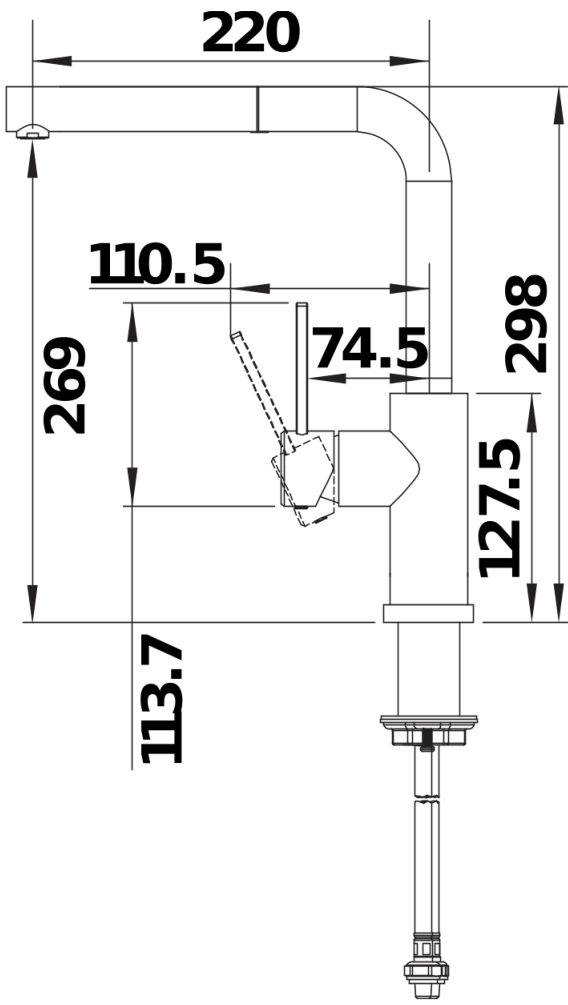

Produktdatenblatt LANORA-S-F

Art. Nr. 526180

Vorteil

- Für die Montage vor dem Fenster
- Hochwertige Ausführung in massivem Edelstahl, Oberfläche gebürstet
- Klares Armaturendesign für moderne Küchen
- Hoher, herausziehbarer Auslauf für leichtes Befüllen von Töpfen und Vasen
- Größere Gestaltungsfreiheit bei Einbau vor Rückwand durch Bedienhebel mit senkrechter Nullstellung
- Energiesparend: Grundeinstellung des Bedienhebels auf Kaltstart

Farben

Verfügbare Farben
Edelstahl gebürstet

massiv Edelstahl gebürstet

Lieferumfang

- Auslauf 190° schwenkbar
- Hahnlochbohrung mit \varnothing 35 mm erforderlich
- Kartusche mit keramischen Dichtungen
- Brauseschlauch nylonummantelt
- Flexible Anschlussschläuche mit 985 mm Länge und $\frac{3}{8}$ " Mutter für besonders leichte und sichere Montage
- Patentierter Strahlregler für deutlich geringere Verkalkung
- Stabilisierungsplatte zur Erhöhung der Standfestigkeit der Küchenarmatur bei Einbau in Spülen aus Edelstahl
- Serienmäßig mit Rückflussverhinderer ausgestattet und damit eigensicher gegen Rückfließen nach EN 1717
- LGA zertifiziert
- DVGW zertifiziert

Details

Schwenkbereich

Seitenansicht