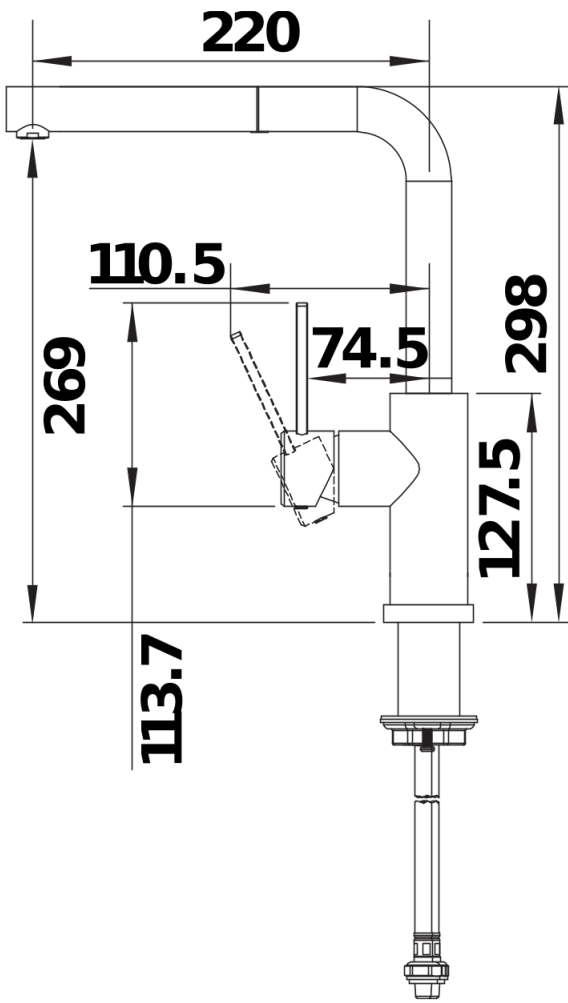

Produktdatenblatt LANORA-S-F

Art. Nr. 526180

Vorteil

- Für die Montage vor dem Fenster
- Hochwertige Ausführung in massivem Edelstahl, Oberfläche gebürstet
- Klares Armaturendesign für moderne Küchen
- Hoher, herausziehbarer Auslauf für leichtes Befüllen von Töpfen und Vasen
- Größere Gestaltungsfreiheit bei Einbau vor Rückwand durch Bedienhebel mit senkrechter Nullstellung
- Energiesparend: Grundeinstellung des Bedienhebels auf Kaltstart

Farben

Verfügbare Farben
Edelstahl gebürstet

gebürstet Edelstahl gebürstet

Lieferumfang

- Auslauf 190° schwenkbar
- Hahnlochbohrung mit \varnothing 35 mm erforderlich
- Kartusche mit keramischen Dichtungen
- Brauseschlauch nylonummantelt
- Flexible Anschlussschläuche mit 985 mm Länge und $\frac{3}{8}$ " Mutter für besonders leichte und sichere Montage
- Patentierter Strahlregler für deutlich geringere Verkalkung
- Stabilisierungsplatte zur Erhöhung der Standfestigkeit der Küchenarmatur bei Einbau in Spülen aus Edelstahl
- Serienmäßig mit Rückflussverhinderer ausgestattet und damit eigensicher gegen Rückfließen nach EN 1717
- LGA zertifiziert
- DVGW zertifiziert

Details

Schwenkbereich

Seitenansicht