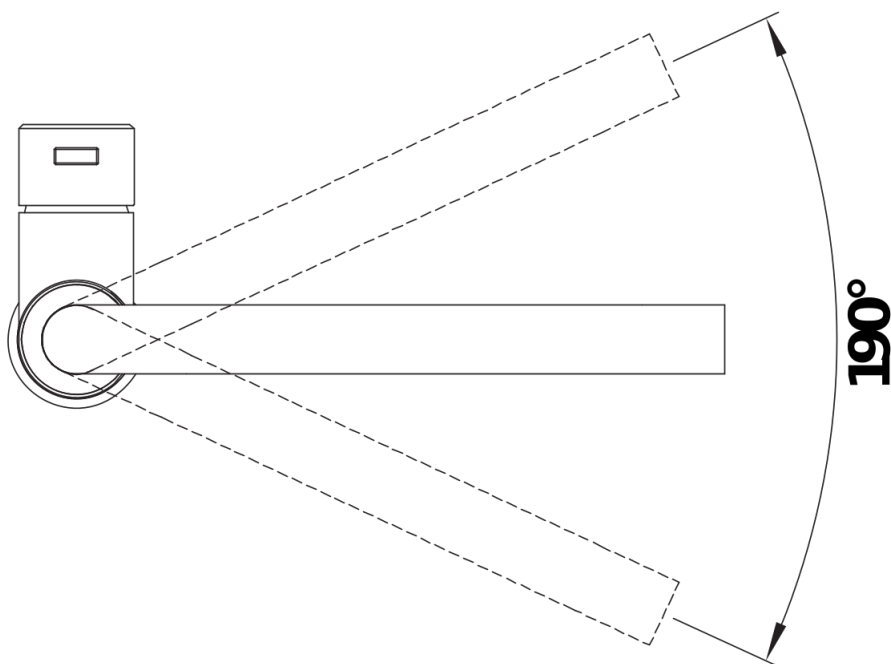

Produktdatenblatt LANORA-S-F

Art. Nr. 526180

Vorteil

- Für die Montage vor dem Fenster
- Hochwertige Ausführung in massivem Edelstahl, Oberfläche gebürstet
- Klares Armaturendesign für moderne Küchen
- Hoher, herausziehbarer Auslauf für leichtes Befüllen von Töpfen und Vasen
- Größere Gestaltungsfreiheit bei Einbau vor Rückwand durch Bedienhebel mit senkrechter Nullstellung
- Energiesparend: Grundeinstellung des Bedienhebels auf Kaltstart

Farben

Verfügbare Farben
Edelstahl gebürstet

gebürstet Edelstahl gebürstet

Lieferumfang

- Auslauf 190° schwenkbar
- Hahnlochbohrung mit \varnothing 35 mm erforderlich
- Kartusche mit keramischen Dichtungen
- Brauseschlauch nylonummantelt
- Flexible Anschlussschläuche mit 985 mm Länge und $\frac{3}{8}$ " Mutter für besonders leichte und sichere Montage
- Patentierter Strahlregler für deutlich geringere Verkalkung
- Stabilisierungsplatte zur Erhöhung der Standfestigkeit der Küchenarmatur bei Einbau in Spülen aus Edelstahl
- Serienmäßig mit Rückflussverhinderer ausgestattet und damit eigensicher gegen Rückfließen nach EN 1717
- LGA zertifiziert
- DVGW zertifiziert

Details

Schwenkbereich

Seitenansicht