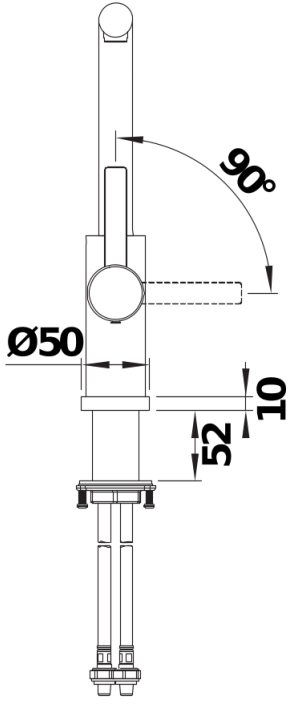

Produktdatenblatt LANORA-S-F

Art. Nr. 526180

Vorteil

- Für die Montage vor dem Fenster
- Hochwertige Ausführung in massivem Edelstahl, Oberfläche gebürstet
- Klares Armaturendesign für moderne Küchen
- Hoher, herausziehbarer Auslauf für leichtes Befüllen von Töpfen und Vasen
- Größere Gestaltungsfreiheit bei Einbau vor Rückwand durch Bedienhebel mit senkrechter Nullstellung
- Energiesparend: Grundeinstellung des Bedienhebels auf Kaltstart

Farben

Verfügbare Farben
Edelstahl gebürstet

gebürstet Edelstahl gebürstet

Lieferumfang

- Auslauf 190° schwenkbar
- Hahnlochbohrung mit \varnothing 35 mm erforderlich
- Kartusche mit keramischen Dichtungen
- Brauseschlauch nylonummantelt
- Flexible Anschlussschläuche mit 985 mm Länge und $\frac{3}{8}$ " Mutter für besonders leichte und sichere Montage
- Patentierter Strahlregler für deutlich geringere Verkalkung
- Stabilisierungsplatte zur Erhöhung der Standfestigkeit der Küchenarmatur bei Einbau in Spülen aus Edelstahl
- Serienmäßig mit Rückflussverhinderer ausgestattet und damit eigensicher gegen Rückfließen nach EN 1717
- LGA zertifiziert
- DVGW zertifiziert

Details

Schwenkbereich

Seitenansicht