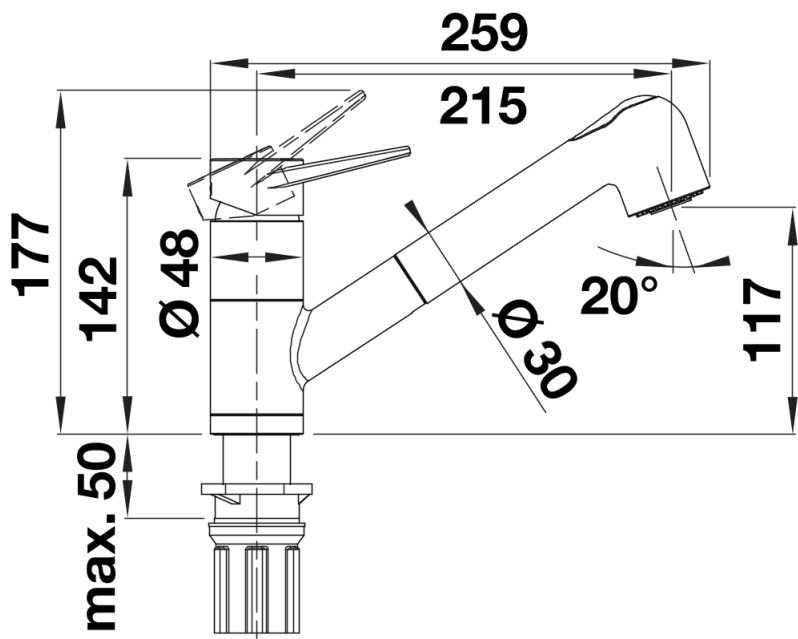

Produktdatenblatt BLANCOWEGA-S-F II

Art. Nr. 526418

Vorteil

- Für die Montage vor dem Fenster
- Einhebelarmatur für leichte Bedienung und flexible Küchenplanung
- Herausziehbare Zweistrahlblause für einfaches Wechseln von Perlstrahl auf Brausestrahl
- Besonders geeignet für kompakte Spülen und Becken
- Mindestabstand zwischen Spüle und Fensterflügel 2,5 cm

Farben

Verfügbare Farben

chrom

galvanisch chrom

Planungshinweise

- Mindestabstand zwischen Spüle und Fensterflügel 2,5 cm

Lieferumfang

- Auslauf 180° schwenkbar
- Hahnlochbohrung mit Ø 35 mm erforderlich
- Kartusche mit keramischen Dichtungen
- Flexible Anschlussschläuche mit 900 mm Länge und 3/8" Mutter für besonders leichte und sichere Montage
- Patentierter Strahlregler für deutlich geringere Verkalkung
- Stabilisierungsplatte zur Erhöhung der Standfestigkeit der Küchenarmatur bei Einbau in Spülen aus Edelstahl
- LGA zertifiziert
- DVGW Zertifizierung vorgesehen

Details

Schwenkbereich

Seitenansicht