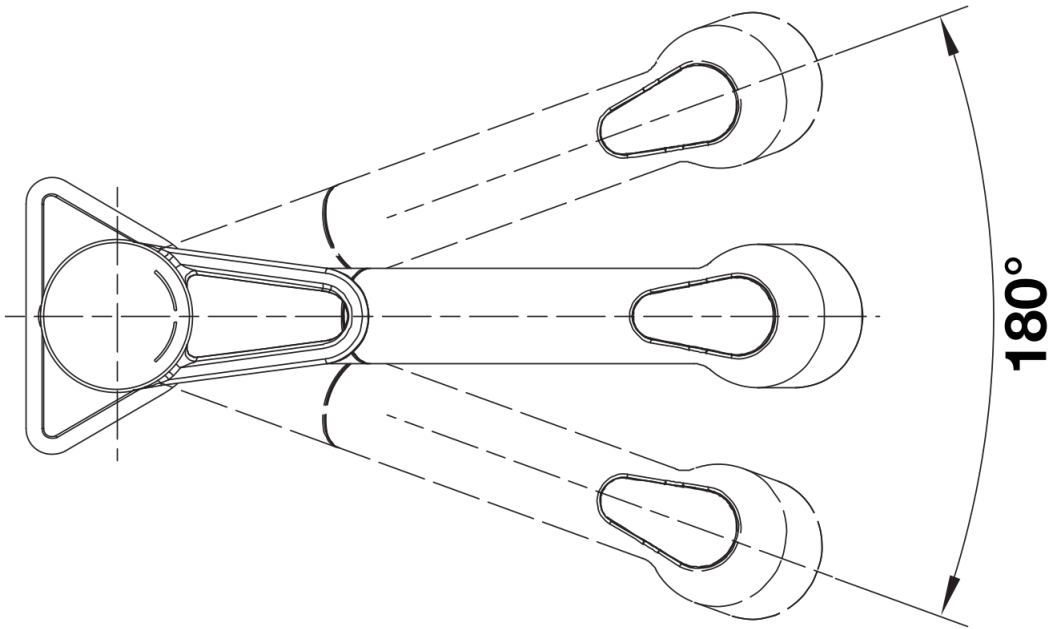

Produktdatenblatt BLANCOWEGA-S-F II

Art. Nr. 526418

Vorteil

- Für die Montage vor dem Fenster
- Einhebelarmatur für leichte Bedienung und flexible Küchenplanung
- Herausziehbare Zweistrahlblause für einfaches Wechseln von Perlstrahl auf Brausestrahl
- Besonders geeignet für kompakte Spülen und Becken
- Mindestabstand zwischen Spüle und Fensterflügel 2,5 cm

Farben

Verfügbare Farben

chrom

galvanisch chrom

Planungshinweise

- Mindestabstand zwischen Spüle und Fensterflügel 2,5 cm

Lieferumfang

- Auslauf 180° schwenkbar
- Hahnlochbohrung mit Ø 35 mm erforderlich
- Kartusche mit keramischen Dichtungen
- Flexible Anschlussschläuche mit 900 mm Länge und 3/8" Mutter für besonders leichte und sichere Montage
- Patentierter Strahlregler für deutlich geringere Verkalkung
- Stabilisierungsplatte zur Erhöhung der Standfestigkeit der Küchenarmatur bei Einbau in Spülen aus Edelstahl
- LGA zertifiziert
- DVGW Zertifizierung vorgesehen

Details

Schwenkbereich

Seitenansicht