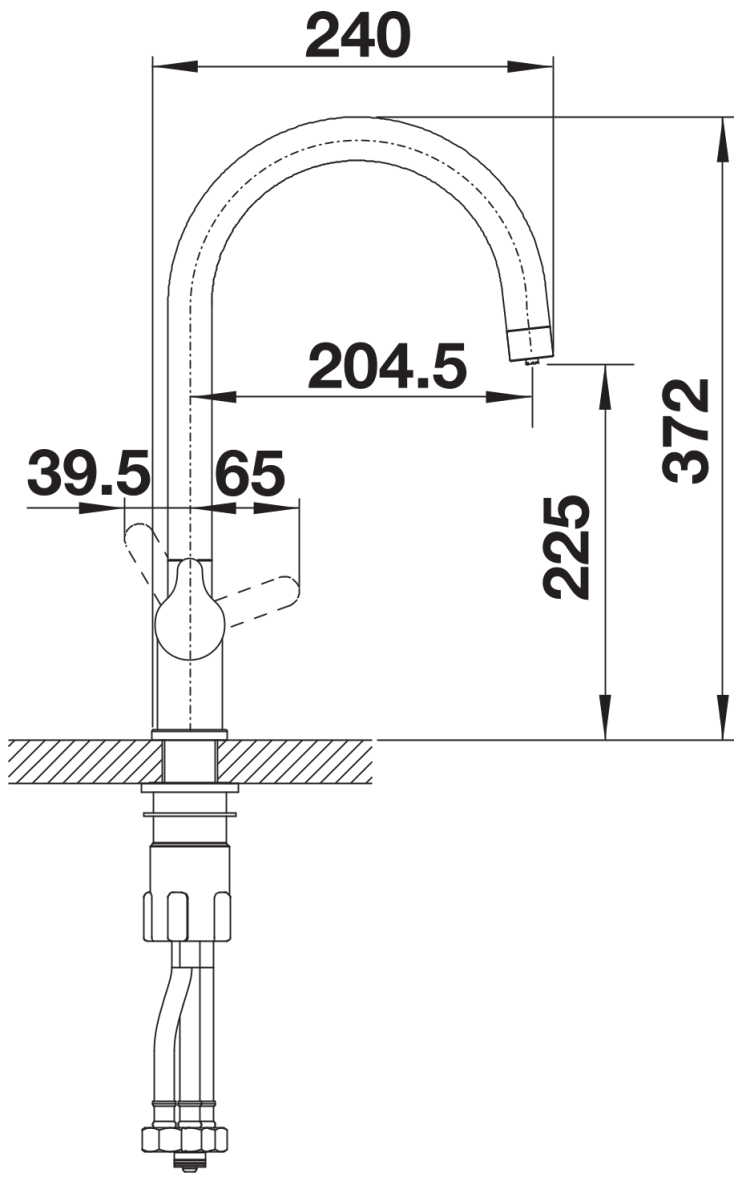

Armatur:

- Auslauf 360° schwenkbar
- Hahnlochbohrung mit \varnothing 35 mm erforderlich
- Kartusche mit keramischen Dichtungen
- Flexible Anschlussschläuche mit 450 mm Länge und $\frac{3}{8}$ " Überwurfmutter für besonders leichte und sichere Montage
- Patentierter Strahlregler für deutlich geringere Verkalkung
- Stabilisierungsplatte zur Erhöhung der Standfestigkeit der Küchenarmatur bei Einbau in Spülen aus Edelstahl
- LGA zertifiziert

Details

Schwenkbereich

Seitenansicht