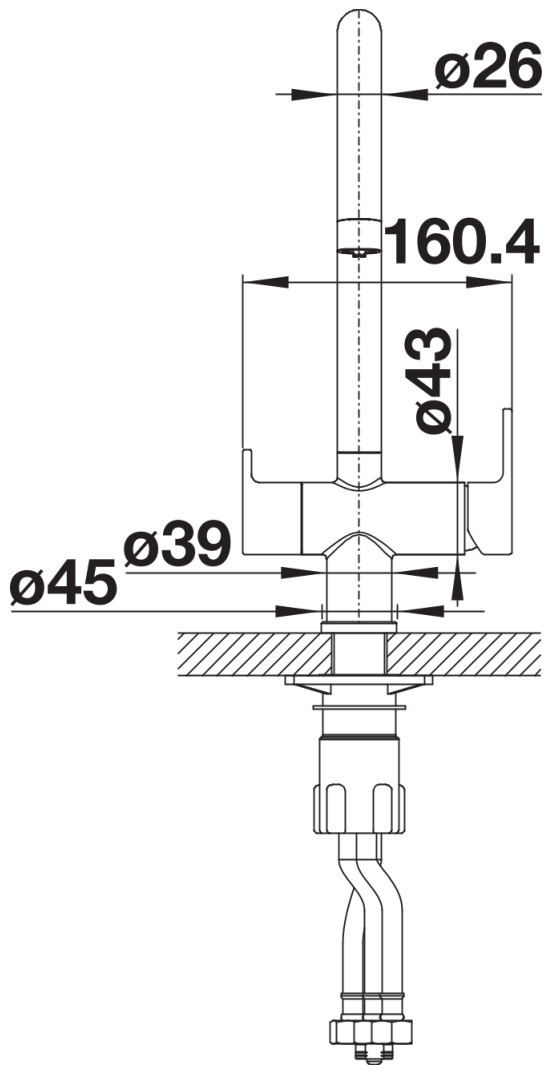

Produktdatenblatt drink.filter TRIMA

Art. Nr. 525231

Vorteil

- Trinkwasserfiltersystem mit TRIMA Armatur und BLANCO Filtersystem zum Einbau unter dem Schrank
- 3-in-1-Armatur mit Mischhebel rechts für Kalt- und Warmwasser sowie Drehgriff links für gefiltertes Wasser
- Ergonomisch geformte Bedienelemente mit klarer Kennzeichnung der Funktionen
- Hygienisch: getrennte Wasserführung und separater Auslauf für gefiltertes Wasser
- Hochwertiger BWT Mehrstufenfilter zur Kalkreduzierung und Geschmacksverbesserung
- Langer Nutzungszeitraum dank hoher Filterkapazität

Farben

Verfügbare Farben

chrom

galvanisch chrom

Lieferumfang

Filtersystem:

- Hochwertiges Filtersystem von BWT, bestehend aus Filterkopf und Mehrstufen-Filterkartusche
- Flowmeter mit Restkapazitätsanzeige des Filters

Armatur:

- Auslauf 360° schwenkbar
- Hahnlochbohrung mit \varnothing 35 mm erforderlich
- Kartusche mit keramischen Dichtungen
- Flexible Anschlussschläuche mit 450 mm Länge und $\frac{3}{8}$ " Überwurfmutter für besonders leichte und sichere Montage
- Patentierter Strahlregler für deutlich geringere Verkalkung
- Stabilisierungsplatte zur Erhöhung der Standfestigkeit der Küchenarmatur bei Einbau in Spülen aus Edelstahl
- LGA zertifiziert

Details

Schwenkbereich

Seitenansicht