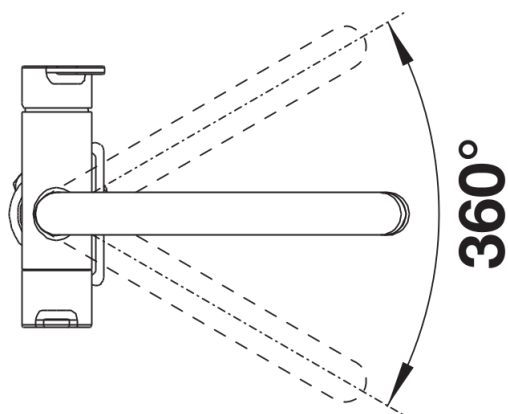

Produktdatenblatt drink.filter TRIMA

Art. Nr. 525231

Vorteil

- Trinkwasserfiltersystem mit TRIMA Armatur und BLANCO Filtersystem zum Einbau unter dem Schrank
- 3-in-1-Armatur mit Mischhebel rechts für Kalt- und Warmwasser sowie Drehgriff links für gefiltertes Wasser
- Ergonomisch geformte Bedienelemente mit klarer Kennzeichnung der Funktionen
- Hygienisch: getrennte Wasserführung und separater Auslauf für gefiltertes Wasser
- Hochwertiger BWT Mehrstufenfilter zur Kalkreduzierung und Geschmacksverbesserung
- Langer Nutzungszeitraum dank hoher Filterkapazität

Farben

Verfügbare Farben

chrom

galvanisch chrom

Lieferumfang

Filtersystem:

- Hochwertiges Filtersystem von BWT, bestehend aus Filterkopf und Mehrstufen-Filterkartusche
- Flowmeter mit Restkapazitätsanzeige des Filters

Armatur:

- Auslauf 360° schwenkbar
- Hahnlochbohrung mit \varnothing 35 mm erforderlich
- Kartusche mit keramischen Dichtungen
- Flexible Anschlussschläuche mit 450 mm Länge und $\frac{3}{8}$ " Überwurfmutter für besonders leichte und sichere Montage
- Patentierter Strahlregler für deutlich geringere Verkalkung
- Stabilisierungsplatte zur Erhöhung der Standfestigkeit der Küchenarmatur bei Einbau in Spülen aus Edelstahl
- LGA zertifiziert

Details

Schwenkbereich

Seitenansicht