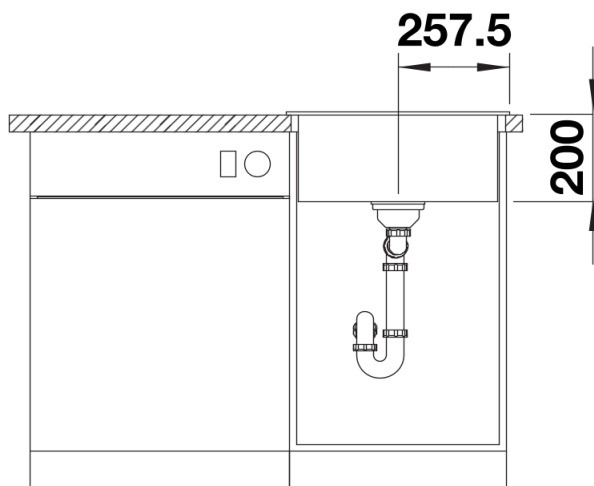

Farben

Verfügbare Farben

schwarz
anthrazit
felsgrau
alumetallic
weiss
jasmin
tartufo
cafe

SILGRANIT schwarz

Lieferumfang

- Ablaufgarnitur mit Raumsparrohr
- 3 ½" Korbventil

Details

Aufsicht

Ausschnitt

Frontansicht

Seitenansicht