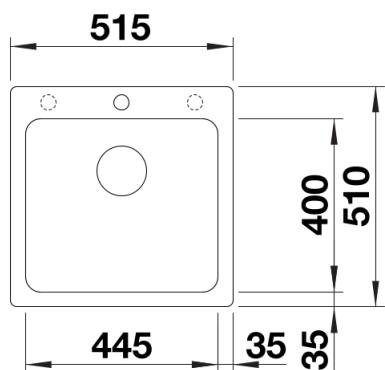

Lieferumfang

- Ablaufgarnitur mit Raumsparrohr
- 3 ½" Korbventil

Details

Aufsicht

Ausschnitt

Frontansicht

Seitenansicht