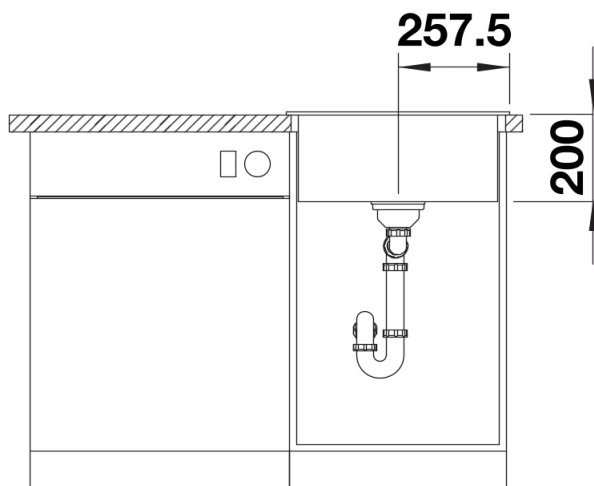

Lieferumfang

- Ablaufgarnitur mit Raumsparrohr
- 3 ½" Korbventil

Details

Aufsicht

Ausschnitt

Frontansicht

Seitenansicht