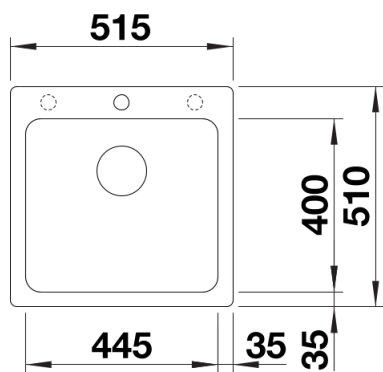

Lieferumfang

- Ablaufgarnitur mit Raumsparrohr
- 3 ½" Korbventil

Details

Aufsicht

Ausschnitt

Frontansicht

Seitenansicht