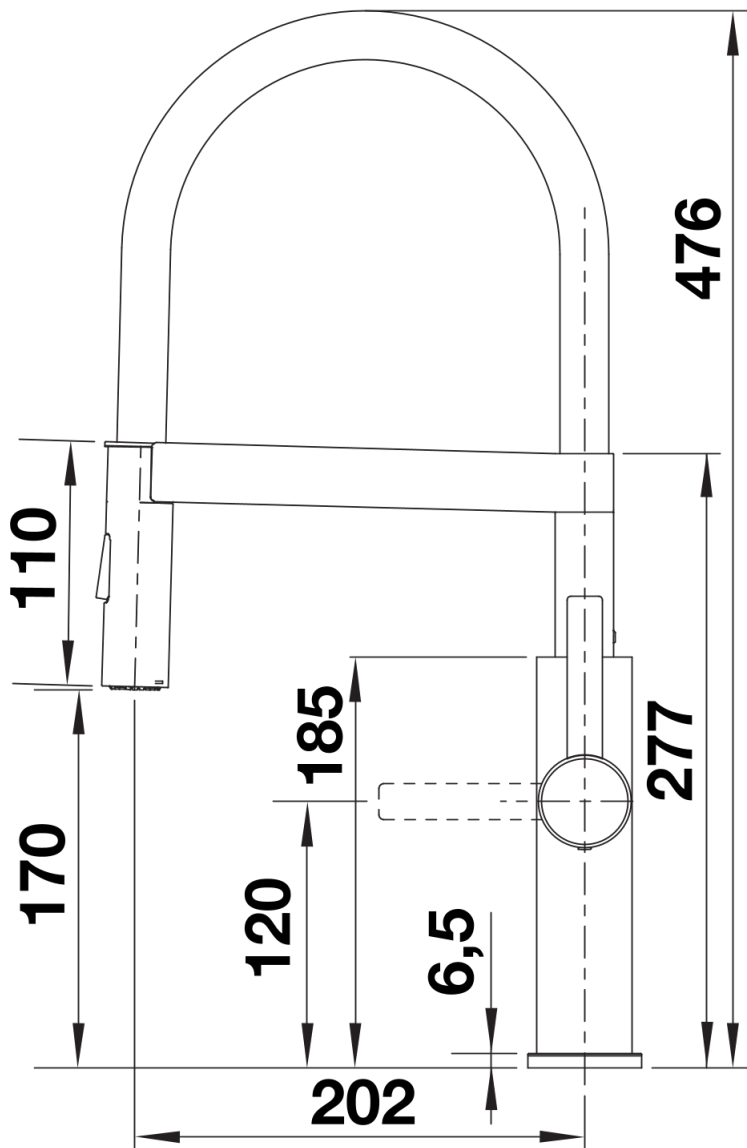

Farben

Verfügbare Farben

Edelstahl gebürstet

massiv Edelstahl gebürstet

Lieferumfang

- 360° schwenkbarer Auslauf für größere Reichweite
- Ø 35 mm Hahnloch erforderlich
- Mit Keramikscheibenkartusche
- Patentierter Strahlregler für deutlich reduzierte Verkalkung
- Brause aus Metall
- Magnetisierter Handbrausenhalter für einfache Handhabung
- Schwarzer Schlauch aus Silikon
- Flexible Anschlussrohre, 700 mm lang und $\frac{3}{8}$ "-Mutter
- Stabilisierungsplatte zur Erhöhung der Stabilität der Armatur beim Einbau in Edelstahlspülen
- Mit Rückschlagventil und somit garantiert rückflussfrei nach EN 1717

Details

Schwenkbereich

Seitenansicht