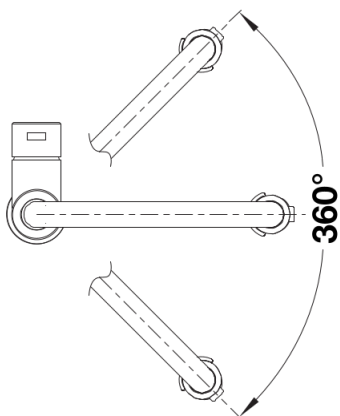

Produktdatenblatt SONEA-S Flexo

Art. Nr. 526616

Vorteil

- Klassisches Armaturendesign mit schwarzen Akzenten für die moderne Küche
- Hochwertige Ausführung in massivem Edelstahl, Oberfläche gebürstet
- Flexibler Gummischlauch in schwarz bietet grossen Bewegungsradius
- Zweistrahlblause für leichtes Wechseln von Perlstrahl auf Brausestrahl
- Komfortable Arretierung der Brause durch präzise Magnethalterung
- Energiesparend: Grundeinstellung des Bedienhebels auf Kaltstart

Farben

Verfügbare Farben

Edelstahl gebürstet

massiv Edelstahl gebürstet

Lieferumfang

- 360° schwenkbarer Auslauf für größere Reichweite
- Ø 35 mm Hahnloch erforderlich
- Mit Keramikscheibenkartusche
- Patentierter Strahlregler für deutlich reduzierte Verkalkung
- Brause aus Metall
- Magnetisierter Handbrausenhalter für einfache Handhabung
- Schwarzer Schlauch aus Silikon
- Flexible Anschlussrohre, 700 mm lang und $\frac{3}{8}$ "-Mutter
- Stabilisierungsplatte zur Erhöhung der Stabilität der Armatur beim Einbau in Edelstahlspülen
- Mit Rückschlagventil und somit garantiert rückflussfrei nach EN 1717

Details

Schwenkbereich

Seitenansicht