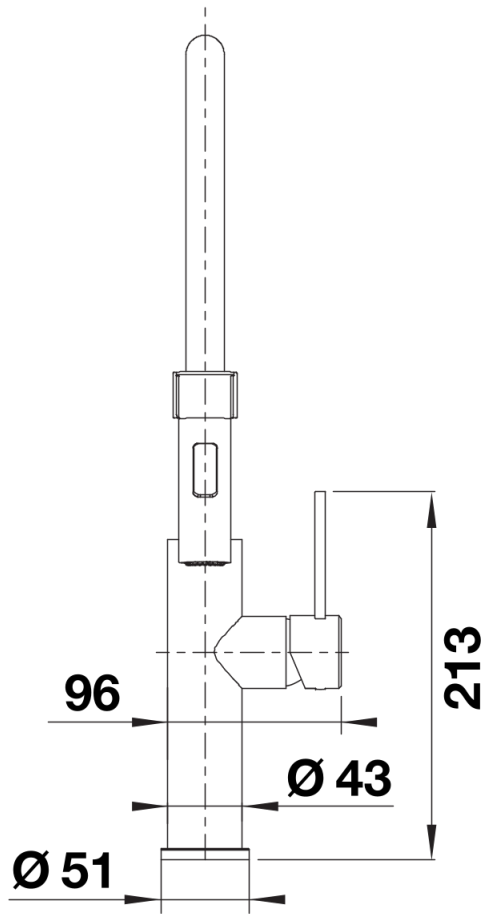

Produktdatenblatt SONEA-S Flexo

Art. Nr. 526616

Vorteil

- Klassisches Armaturendesign mit schwarzen Akzenten für die moderne Küche
- Hochwertige Ausführung in massivem Edelstahl, Oberfläche gebürstet
- Flexibler Gummischlauch in schwarz bietet grossen Bewegungsradius
- Zweistrahlblause für leichtes Wechseln von Perlstrahl auf Brausestrahl
- Komfortable Arretierung der Brause durch präzise Magnethalterung
- Energiesparend: Grundeinstellung des Bedienhebels auf Kaltstart

Farben

Verfügbare Farben

Edelstahl gebürstet

massiv Edelstahl gebürstet

Lieferumfang

- 360° schwenkbarer Auslauf für größere Reichweite
- Ø 35 mm Hahnloch erforderlich
- Mit Keramikscheibenkartusche
- Patentierter Strahlregler für deutlich reduzierte Verkalkung
- Brause aus Metall
- Magnetisierter Handbrausenhalter für einfache Handhabung
- Schwarzer Schlauch aus Silikon
- Flexible Anschlussrohre, 700 mm lang und $\frac{3}{8}$ "-Mutter
- Stabilisierungsplatte zur Erhöhung der Stabilität der Armatur beim Einbau in Edelstahlspülen
- Mit Rückschlagventil und somit garantiert rückflussfrei nach EN 1717

Details

Schwenkbereich

Seitenansicht