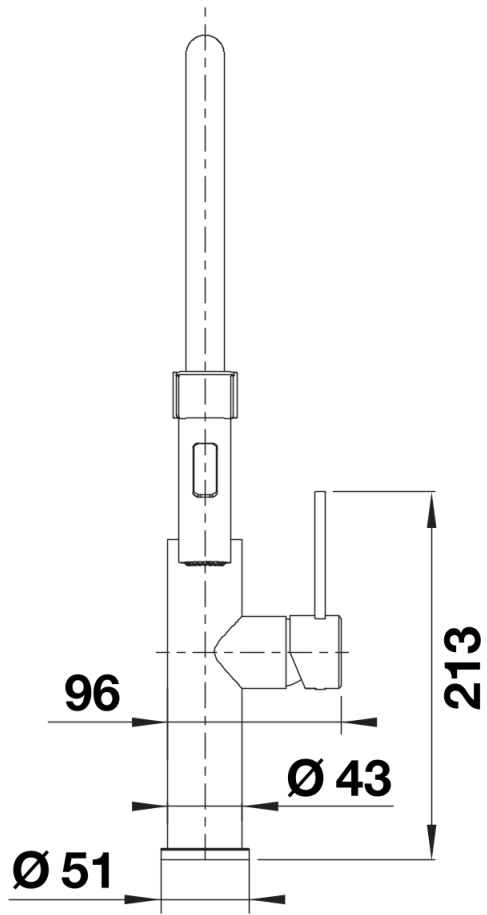

Produktdatenblatt SONEA-S Flexo

Art. Nr. 526616

Vorteil

- Klassisches Armaturendesign mit schwarzen Akzenten für die moderne Küche
- Hochwertige Ausführung in massivem Edelstahl, Oberfläche gebürstet
- Flexibler Gummischlauch in schwarz bietet grossen Bewegungsradius
- Zweistrahlsbrause für leichtes Wechseln von Perlstrahl auf Brausestrahl
- Komfortable Arretierung der Brause durch präzise Magnethalterung
- Energiesparend: Grundeinstellung des Bedienhebels auf Kaltstart

Farben

Verfügbare Farben

Edelstahl gebürstet

massiv Edelstahl gebürstet

Lieferumfang

- Auslauf 360° schwenkbar
- Hahnlochbohrung mit Ø 35mm erforderlich
- Kartusche mit keramischen Dichtungen
- Brause aus Kunststoff
- Schwarzer Schlauch aus Silikon
- Flexible Anschlusschläuche mit 700 mm Länge und $\frac{3}{8}$ " Mutter für besonders leichte und sichere Montage
- Patentierte Strahlregler für deutlich geringere Verkalkung
- Stabilisierungsplatte zur Erhöhung der Standfestigkeit der Küchenarmatur bei Einbau in Spülen aus Edelstahl
- Mit Rückflussverhinderer ausgestattet und damit eigensicher gegen Rückfließen nach EN 1717
- LGA zertifiziert
- DVGW Zertifizierung vorgesehen

Details

Schwenkbereich

Seitenansicht