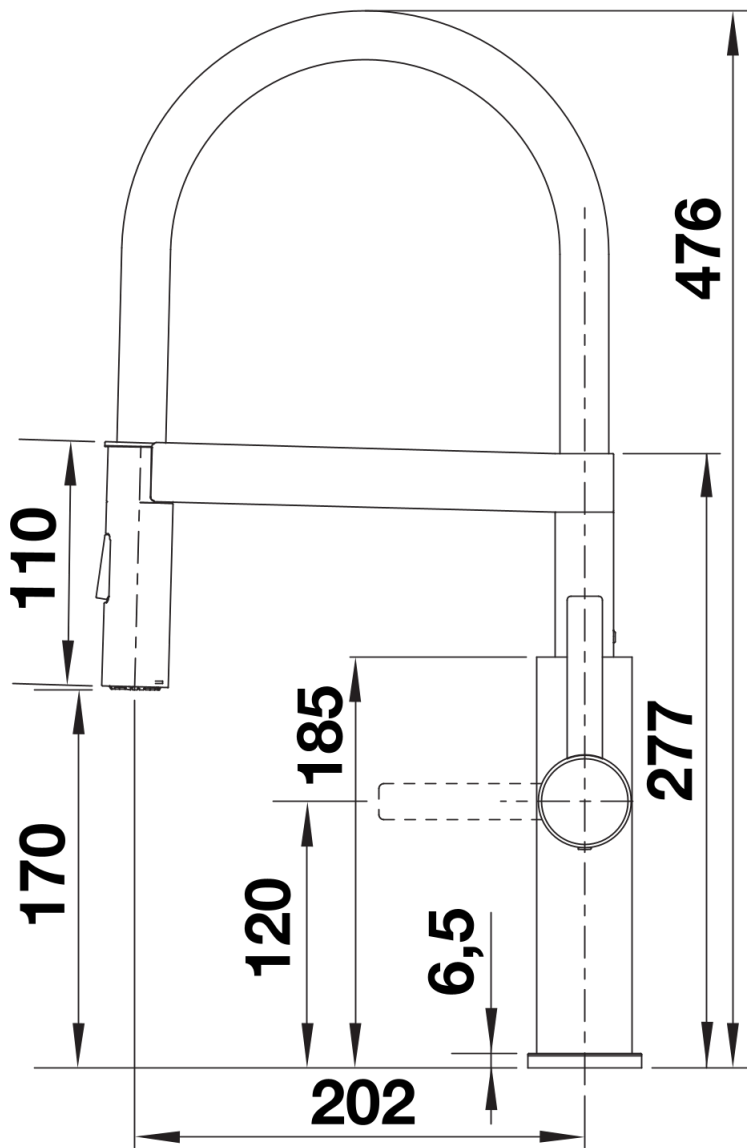

Produktdatenblatt SONEA-S Flexo

Art. Nr. 526616

Vorteil

- Klassisches Armaturendesign mit schwarzen Akzenten für die moderne Küche
- Hochwertige Ausführung in massivem Edelstahl, Oberfläche gebürstet
- Flexibler Gummischlauch in schwarz bietet grossen Bewegungsradius
- Zweistrahlsbrause für leichtes Wechseln von Perlstrahl auf Brausestrahl
- Komfortable Arretierung der Brause durch präzise Magnethalterung
- Energiesparend: Grundeinstellung des Bedienhebels auf Kaltstart

Farben

Verfügbare Farben

Edelstahl gebürstet

massiv Edelstahl gebürstet

Lieferumfang

- Auslauf 360° schwenkbar
- Hahnlochbohrung mit Ø 35mm erforderlich
- Kartusche mit keramischen Dichtungen
- Brause aus Kunststoff
- Schwarzer Schlauch aus Silikon
- Flexible Anschlusschläuche mit 700 mm Länge und $\frac{3}{8}$ " Mutter für besonders leichte und sichere Montage
- Patentierte Strahlregler für deutlich geringere Verkalkung
- Stabilisierungsplatte zur Erhöhung der Standfestigkeit der Küchenarmatur bei Einbau in Spülen aus Edelstahl
- Mit Rückflussverhinderer ausgestattet und damit eigensicher gegen Rückfließen nach EN 1717
- LGA zertifiziert
- DVGW Zertifizierung vorgesehen

Details

Schwenkbereich

Seitenansicht