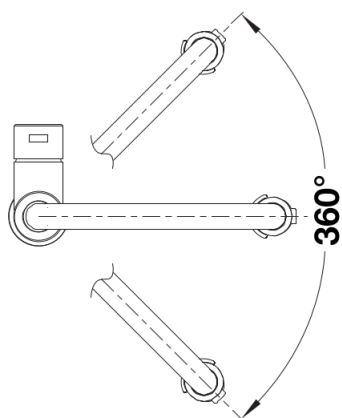

Produktdatenblatt SONEA-S Flexo

Art. Nr. 526616

Vorteil

- Klassisches Armaturendesign mit schwarzen Akzenten für die moderne Küche
- Hochwertige Ausführung in massivem Edelstahl, Oberfläche gebürstet
- Flexibler Gummischlauch in schwarz bietet grossen Bewegungsradius
- Zweistrahlsbrause für leichtes Wechseln von Perlstrahl auf Brausestrahl
- Komfortable Arretierung der Brause durch präzise Magnethalterung
- Energiesparend: Grundeinstellung des Bedienhebels auf Kaltstart

Farben

Verfügbare Farben

Edelstahl gebürstet

massiv Edelstahl gebürstet

Lieferumfang

- Auslauf 360° schwenkbar
- Hahnlochbohrung mit Ø 35mm erforderlich
- Kartusche mit keramischen Dichtungen
- Brause aus Kunststoff
- Schwarzer Schlauch aus Silikon
- Flexible Anschlusschläuche mit 700 mm Länge und $\frac{3}{8}$ " Mutter für besonders leichte und sichere Montage
- Patentierte Strahlregler für deutlich geringere Verkalkung
- Stabilisierungsplatte zur Erhöhung der Standfestigkeit der Küchenarmatur bei Einbau in Spülen aus Edelstahl
- Mit Rückflussverhinderer ausgestattet und damit eigensicher gegen Rückfließen nach EN 1717
- LGA zertifiziert
- DVGW Zertifizierung vorgesehen

Details

Schwenkbereich

Seitenansicht