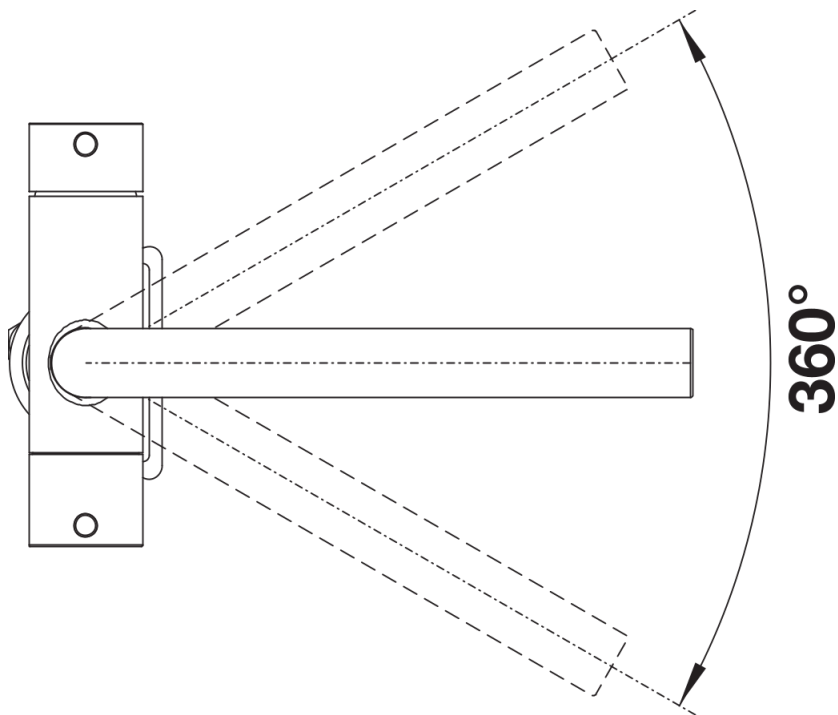

## Lieferumfang

---

- 360° schwenkbarer Auslauf für größere Reichweite
- Hahnloch Ø 35 mm erforderlich
- Keramikventil und Scheibenkartusche
- Klarstrahlbelüfter
- Flexible Anschlussrohre, 500 mm lang und  $\frac{3}{8}$ " Mutter
- Stabilisierungsplatte zur Erhöhung der Stabilität der Armatur beim Einbau in Edelstahlspülen
- Filtersystem nicht im Lieferumfang enthalten

## Details

---

Schwenkbereich

Seitenansicht