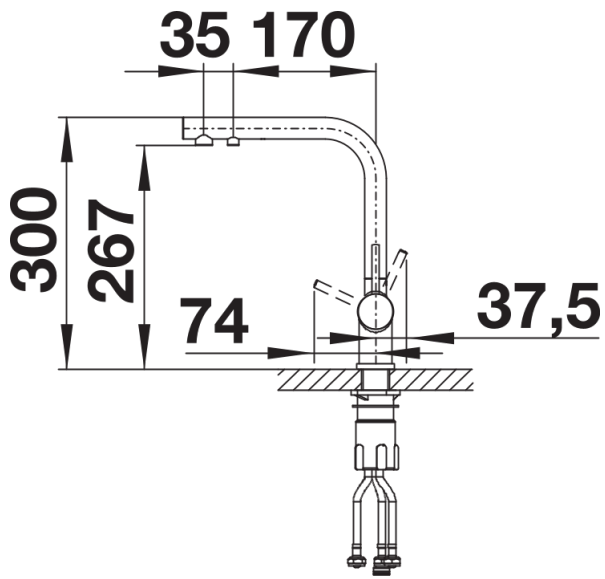

## Lieferumfang

---

- 360° schwenkbarer Auslauf für größere Reichweite
- Hahnloch Ø 35 mm erforderlich
- Keramikventil und Scheibenkartusche
- Klarstrahlbelüfter
- Flexible Anschlussrohre, 500 mm lang und  $\frac{3}{8}$ " Mutter
- Stabilisierungsplatte zur Erhöhung der Stabilität der Armatur beim Einbau in Edelstahlspülen
- Filtersystem nicht im Lieferumfang enthalten

## Details

---

Schwenkbereich

Seitenansicht