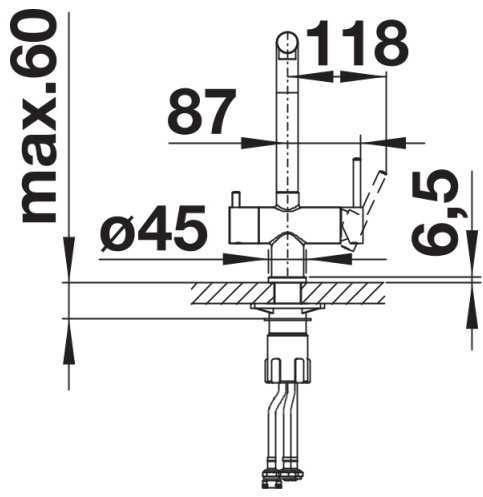

## Lieferumfang

---

- 360° schwenkbarer Auslauf für größere Reichweite
- Hahnloch Ø 35 mm erforderlich
- Keramikventil und Scheibenkartusche
- Klarstrahlbelüfter
- Flexible Anschlussrohre, 500 mm lang und  $\frac{3}{8}$ " Mutter
- Stabilisierungsplatte zur Erhöhung der Stabilität der Armatur beim Einbau in Edelstahlspülen
- Filtersystem nicht im Lieferumfang enthalten

## Details

---

Schwenkbereich

Seitenansicht