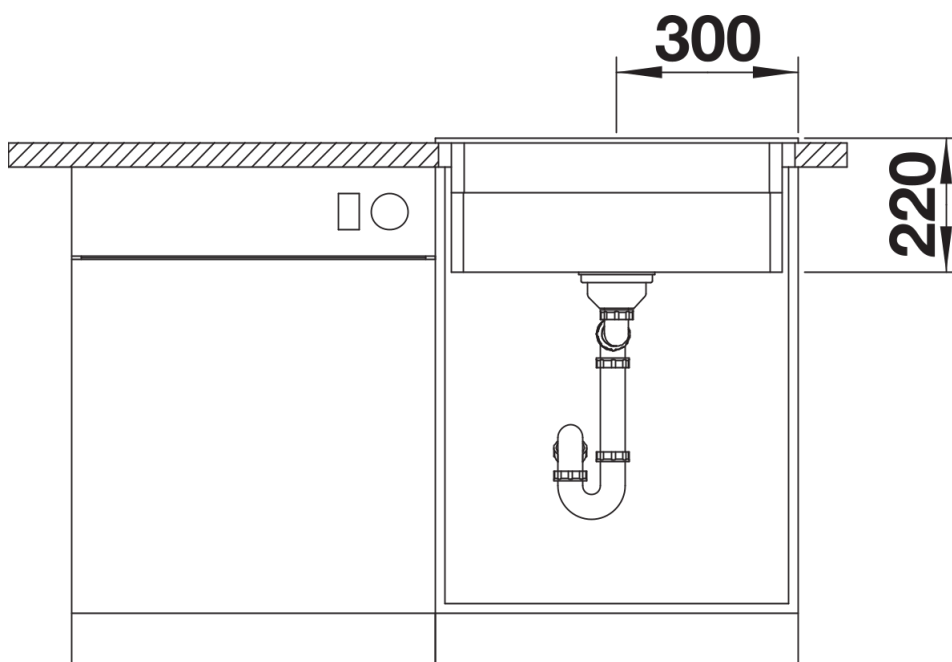

Produktdatenblatt ETAGON 6 für Farbige Komponenten

Art. Nr. 527746

Vorteil

- Geräumiges Etagenbecken mit der Funktionalität eines Spülcenters
- Integrierte Stufe schafft eine zusätzliche Funktionsebene
- Innovatives Systemkonzept mit vielseitigen ETAGON-Schienen
- Hochwertige Ausstattung mit verdecktem Überlauf C-overflow und Ablaufsystem InFino - elegant integriert und pflegeleicht
- Montage von oben, mit elegantem, flachem Rand und durchgehender Armaturenbank
- Maximale Flexibilität bei der Farbauswahl, lässt sich perfekt ergänzen durch Ablaufgarnitur in Satin gold, schwarzmatt, Satin Dark Steel oder Satin Platinum (über separater Artikelnummer zu bestellen)

Farben

Verfügbare Farben

schwarz
anthrazit
felsgrau
vulkangrau
weiss
softweiss
tartufo
cafe

SILGRANIT schwarz

Planungshinweise

- Hinweis: Ablaufgarnitur muss separat bestellt werden.

Lieferumfang

- 2 x ETAGON-Schiene aus Edelstahl

234164 - Zwei ETAGON-Schienen

Details

Aufsicht

Ausschnitt

Frontansicht

Seitenansicht