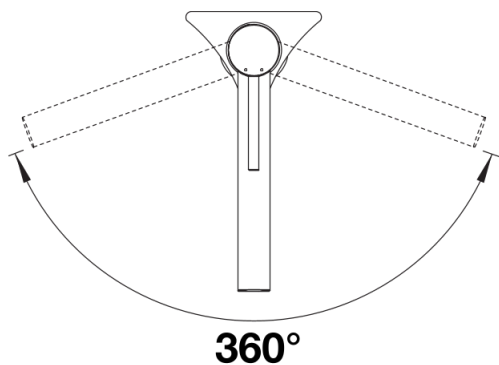

Produktdatenblatt ALTA II

Art. Nr. 527537

Vorteil

- Mischbatterie mit Kopfhebel in schlankem, ästhetischem Design
- Hoher Auslauf für leichtes Befüllen von Töpfen und Vasen
- Auch in Niederdruck erhältlich
- Erhältlich in Silgranitfarben und metallischen Oberflächen für schöne Kombinationen mit dem Spülbecken

Farben

Verfügbare Farben

schwarz
anthrazit
felsgrau
vulkangrau
weiss
softweiss
tartufo

SILGRANIT-Look weiss

Lieferumfang

- 360° schwenkbarer Auslauf für grössere Reichweite
- Ø 35 mm Armaturenbohrung erforderlich
- Einfache und schnelle Profi-Mischbatterie-Installation mit dem BLANCOLock
- Mit Keramikscheiben-Kartusche
- Klarstrahl-Belüfter
- Flexible Anschlussrohre, 700 mm lang und $\frac{3}{8}$ "-Mutter
- Stabilisierungsplatte zur Erhöhung der Stabilität der Armatur beim Einbau in Edelstahlspülen

Details

Schwenkbereich

Seitenansicht