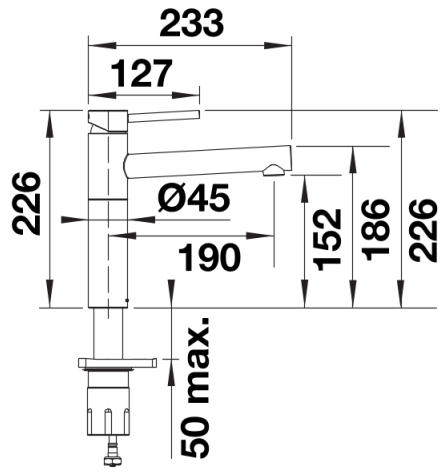

Produktdatenblatt ALTA II

Art. Nr. 527537

Vorteil

- Mischbatterie mit Kopfhebel in schlankem, ästhetischem Design
- Hoher Auslauf für leichtes Befüllen von Töpfen und Vasen
- Auch in Niederdruck erhältlich
- Erhältlich in Silgranitfarben und metallischen Oberflächen für schöne Kombinationen mit dem Spülbecken

Farben

Verfügbare Farben

schwarz
anthrazit
felsgrau
vulkangrau
weiss
softweiss
tartufo

SILGRANIT-Look weiss

Lieferumfang

- 360° schwenkbarer Auslauf für grössere Reichweite
- Ø 35 mm Armaturenbohrung erforderlich
- Einfache und schnelle Profi-Mischbatterie-Installation mit dem BLANCOLock
- Mit Keramikscheiben-Kartusche
- Klarstrahl-Belüfter
- Flexible Anschlussrohre, 700 mm lang und $\frac{3}{8}$ "-Mutter
- Stabilisierungsplatte zur Erhöhung der Stabilität der Armatur beim Einbau in Edelstahlspülen

Details

Schwenkbereich

Seitenansicht