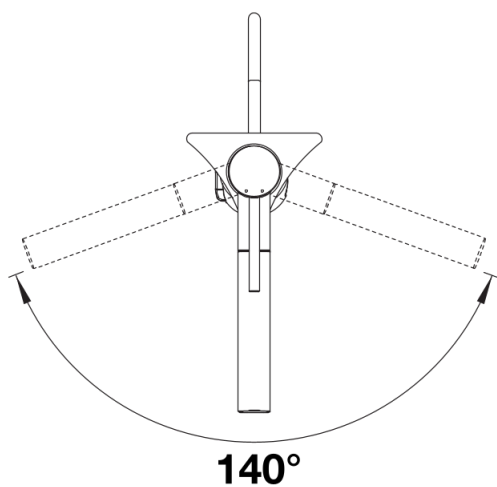

Produktdatenblatt ALTA-S II

Art. Nr. 527543

Vorteil

- Mischbatterie mit Kopfhebel in schlankem, ästhetischem Design
- Hoher Auslauf für leichtes Befüllen von Töpfen und Vasen
- Ausziehbarer Brauseschlauch mit zwei einstellbaren Sprühmustern
- Auslauf 140° schwenkbar
- Auch in Niederdruck erhältlich
- Erhältlich in Silgranitfarben und metallischen Oberflächen für schöne Kombinationen mit dem Spülbecken

Farben

Verfügbare Farben
chrom

galvanisch chrom

Lieferumfang

- 140° schwenkbarer Auslauf für größere Reichweite
- Ø 35 mm Hahnloch erforderlich
- Einfache und schnelle Profi-Mischbatterie-Installation mit dem BLANCOLock
- Mit Keramik-Scheibenkartusche
- Klarstrahl-Bestrahlung aus Metall
- Nylonummantelter Brauseschlauch
- Schlauchgewicht für zuverlässigen Rückzug
- Flexible Anschlussrohre, 700 mm lang und $\frac{3}{8}$ "-Mutter
- Stabilisierungsplatte zur Erhöhung der Standfestigkeit der Armatur beim Einbau in Edelstahlspülen
- Mit Rückschlagventil und damit garantiert rückflussfrei nach EN 1717

Details

Schwenkbereich

Seitenansicht