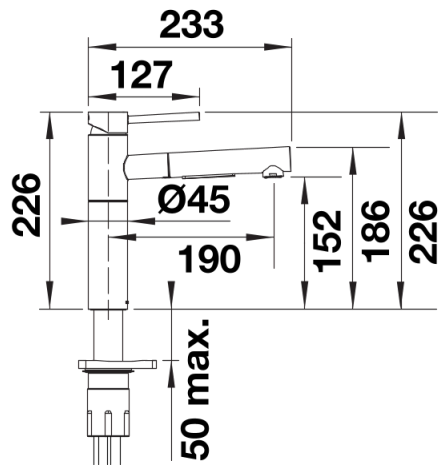

Produktdatenblatt ALTA-S II

Art. Nr. 527543

Vorteil

- Mischbatterie mit Kopfhebel in schlankem, ästhetischem Design
- Hoher Auslauf für leichtes Befüllen von Töpfen und Vasen
- Ausziehbarer Brauseschlauch mit zwei einstellbaren Sprühmustern
- Auslauf 140° schwenkbar
- Auch in Niederdruck erhältlich
- Erhältlich in Silgranitfarben und metallischen Oberflächen für schöne Kombinationen mit dem Spülbecken

Farben

Verfügbare Farben
chrom

galvanisch chrom

Lieferumfang

- 140° schwenkbarer Auslauf für größere Reichweite
- Ø 35 mm Hahnloch erforderlich
- Einfache und schnelle Profi-Mischbatterie-Installation mit dem BLANCOLock
- Mit Keramik-Scheibenkartusche
- Klarstrahl-Bestrahlung aus Metall
- Nylonummantelter Brauseschlauch
- Schlauchgewicht für zuverlässigen Rückzug
- Flexible Anschlussrohre, 700 mm lang und $\frac{3}{8}$ "-Mutter
- Stabilisierungsplatte zur Erhöhung der Standfestigkeit der Armatur beim Einbau in Edelstahlspülen
- Mit Rückschlagventil und damit garantiert rückflussfrei nach EN 1717

Details

Schwenkbereich

Seitenansicht