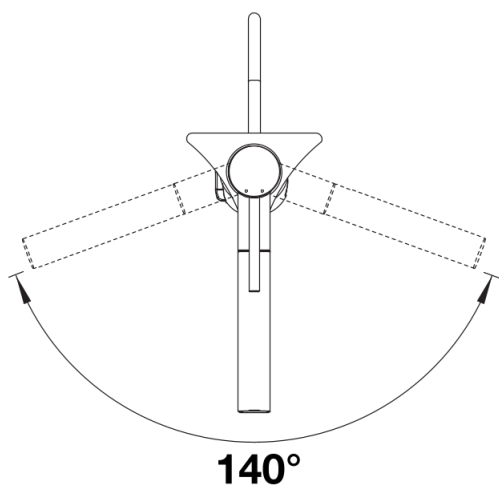

Produktdatenblatt ALTA-S-F II

Art. Nr. 527557

Vorteil

- Mischbatterie mit Kopfhebel in schlankem, ästhetischem Design
- Für den Einbau vor einem Fenster
- Einfaches Öffnen der Fenster: Hahn senkrecht hochheben und zur Seite legen.
- Hoher Auslauf für leichtes Befüllen von Töpfen und Vasen
- Ausziehbarer Brauseschlauch mit zwei einstellbaren Sprühmustern

Farben

Verfügbare Farben

chrom

galvanisch chrom

Lieferumfang

- 140° schwenkbarer Auslauf für größere Reichweite
- Ø 35 mm Hahnloch erforderlich
- Einfache und schnelle Profi-Mischbatterie-Installation mit dem BLANCOLock
- Mit Keramik-Scheibenkartusche
- Klarstrahl-Bestrahlung aus Metall
- Nylonummantelter Brauseschlauch
- Schlauchgewicht für zuverlässigen Rückzug
- Flexible Anschlussrohre, 950 mm lang und $\frac{3}{8}$ "-Mutter
- Stabilisierungsplatte zur Erhöhung der Standfestigkeit der Armatur beim Einbau in Edelstahlspülen
- Mit Rückschlagventil und somit garantiert rücklaufsicher nach EN 1717

Details

Schwenkbereich

Seitenansicht