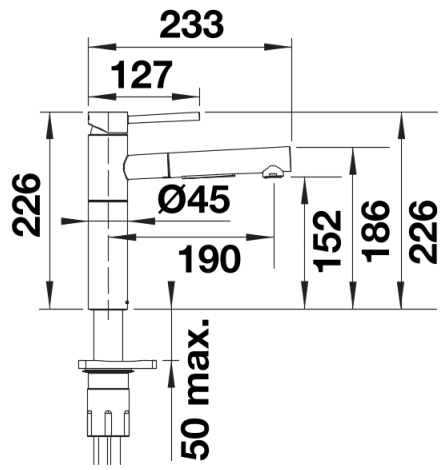

Produktdatenblatt ALTA-S-F II

Art. Nr. 527557

Vorteil

- Mischbatterie mit Kopfhebel in schlankem, ästhetischem Design
- Für den Einbau vor einem Fenster
- Einfaches Öffnen der Fenster: Hahn senkrecht hochheben und zur Seite legen.
- Hoher Auslauf für leichtes Befüllen von Töpfen und Vasen
- Ausziehbarer Brauseschlauch mit zwei einstellbaren Sprühmustern

Farben

Verfügbare Farben

chrom

galvanisch chrom

Lieferumfang

- 140° schwenkbarer Auslauf für größere Reichweite
- Ø 35 mm Hahnloch erforderlich
- Einfache und schnelle Profi-Mischbatterie-Installation mit dem BLANCOLock
- Mit Keramik-Scheibenkartusche
- Klarstrahl-Bestrahlung aus Metall
- Nylonummantelter Brauseschlauch
- Schlauchgewicht für zuverlässigen Rückzug
- Flexible Anschlussrohre, 950 mm lang und $\frac{3}{8}$ "-Mutter
- Stabilisierungsplatte zur Erhöhung der Standfestigkeit der Armatur beim Einbau in Edelstahlspülen
- Mit Rückschlagventil und somit garantiert rücklaufsicher nach EN 1717

Details

Schwenkbereich

Seitenansicht